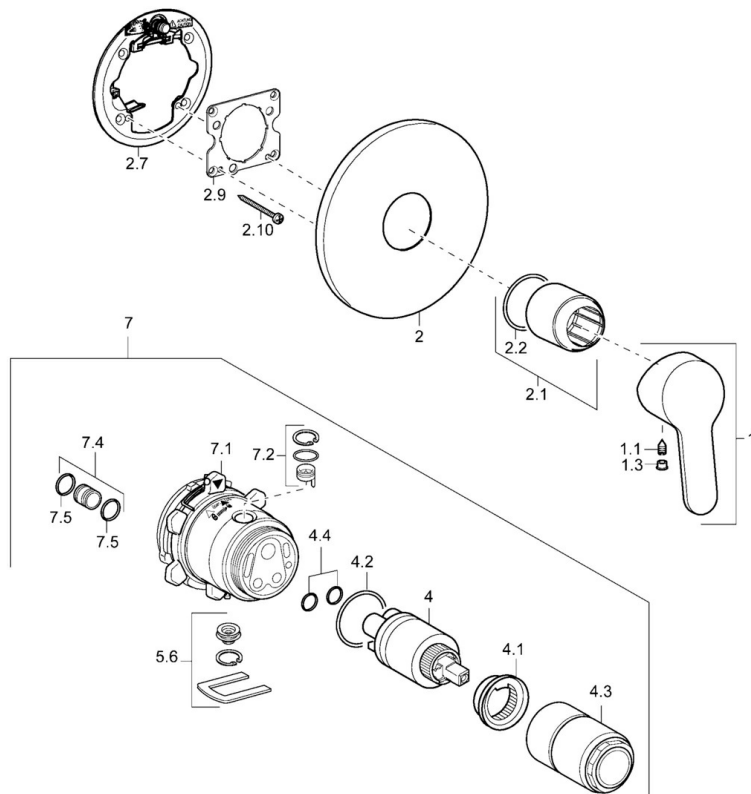

EAN: 4015474254060
static.hansa.com/49919003

- Douche oplossingen
- Eengreeps, Afbouwset
- Wandmontage voor inbouwunit
- Chroom
- Eengreeps bediend, Hendel met warm-koud-aanduiding
- Ronde rozet

Technische gegevens

Doorstromingseigenschappen

Doorstroomhoeveelheid bij 3 bar **22.2 l/min**

Technische eigenschappen

Warmwatertoevoer **max. +80°C**
 Werkdruk **0.5-10 bar**

Voorschriften

EN-norm **EN 817**

Reserveonderdelen

SP49919003

	Naam	Code
1	Hendel Chromm	59913827
1.1	Schroef, M5x8, SW2.5	59904755
1.3	Sierdop Grijs	59912112
2	Afdekplaat, d 170 mm, (2011-) Chromm	59913404
2.1	Rosassen Chromm	59912511
2.2	O-ring, 41x3	59913215
2.7	Verstevigingsplaat Chromm Stopgezet	59913047
2.9	Fixing plate	59913034
2.10	Schroef, M4.5x80	59912890
4	Binnenwerk, 3.5 Classic	59913075
4	Binnenwerk, 3.5 Eco	59912324
4.1	Temperature adjustment limiter	59912325
4.2	O-ring, d 28.24x2.62 Stopgezet	59912590
4.3	Schroef de mouw, M38x1	59912115
4.4	O-ring, d 10.10x1.60 Stopgezet	59905072
5.6	Plug	59912981
7	Functional unit, 3.5, (2011-) Stopgezet	59913376
7	Functional unit, H/C reversed	59912978
7.1	Blind nut	59912984
7.4	Aansluitnippel, (2014-)	59913885
7.5	O-ring, d 14x2	59912982
N.I.	Inbouwverlengstuk compleet, 20 mm	59912754