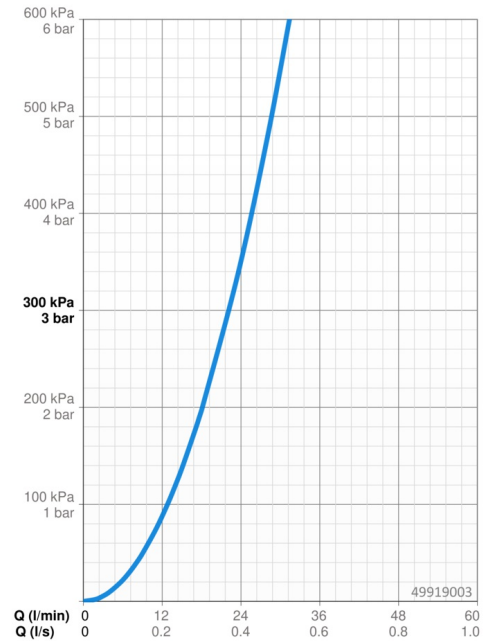

Doorstromingseigenschappen

Doorstroomhoeveelheid bij 3 bar **22.2 l/min**

Technische eigenschappen

Warmwatertoevoer **max. +80°C**
 Werkdruk **0.5-10 bar**

Voorschriften

EN-norm **EN 817**

Reserveonderdelen

SP49919003

	Naam	Code
1	Hendel Chromm	59913827
1.1	Schroef, M5x8, SW2.5	59904755
1.3	Sierdop Grijs	59912112
2	Afdekplaat, d 170 mm, (2011-) Chromm	59913404
2.1	Rosassen Chromm	59912511
2.2	O-ring, 41x3	59913215
2.7	Verstevigingsplaat Chromm Stopgezet	59913047
2.9	Fixing plate	59913034
2.10	Schroef, M4.5x80	59912890
4	Binnenwerk, 3.5 Classic	59913075
4	Binnenwerk, 3.5 Eco	59912324
4.1	Temperature adjustment limiter	59912325
4.2	O-ring, d 28.24x2.62 Stopgezet	59912590
4.3	Schroef de mouw, M38x1	59912115
4.4	O-ring, d 10.10x1.60 Stopgezet	59905072
5.6	Plug	59912981
7	Functional unit, 3.5, (2011-) Stopgezet	59913376
7	Functional unit, H/C reversed	59912978
7.1	Blind nut	59912984
7.4	Aansluitnippel, (2014-)	59913885
7.5	O-ring, d 14x2	59912982
N.I.	Inbouwverlengstuk compleet, 20 mm	59912754