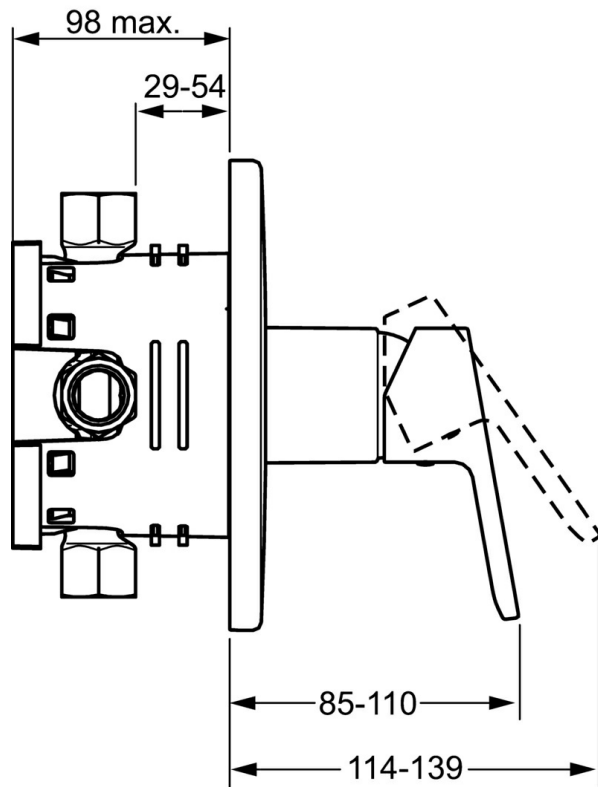

EAN: 4015474254060
static.hansa.com/49919003

- Douche oplossingen
- Eengreeps, Afbouwset
- Wandmontage voor inbouwunit
- Chroom
- Eengreeps bediend, Hendel met warm-koud-aanduiding
- Ronde rozet

Technische gegevens

Doorstromingseigenschappen

Doorstroomhoeveelheid bij 3 bar **22.2 l/min**

Technische eigenschappen

Warmwatertoevoer **max. +80°C**
 Werkdruk **0.5-10 bar**

Voorschriften

EN-norm **EN 817**

Reserveonderdelen

SP49919003

	Naam	Code
1	Hendel Chromm	59913827
1.1	Schroef, M5x8, SW2.5	59904755
1.3	Sierdop Grijs	59912112
2	Afdekplaat, d 170 mm, (2011-) Chromm	59913404
2.1	Rosassen Chromm	59912511
2.2	O-ring, 41x3	59913215
2.7	Verstevigingsplaat Chromm Stopgezet	59913047
2.9	Fixing plate	59913034
2.10	Schroef, M4.5x80	59912890
4	Binnenwerk, 3.5 Classic	59913075
4	Binnenwerk, 3.5 Eco	59912324
4.1	Temperature adjustment limiter	59912325
4.2	O-ring, d 28.24x2.62 Stopgezet	59912590
4.3	Schroef de mouw, M38x1	59912115
4.4	O-ring, d 10.10x1.60 Stopgezet	59905072
5.6	Plug	59912981
7	Functional unit, 3.5, (2011-) Stopgezet	59913376
7	Functional unit, H/C reversed	59912978
7.1	Blind nut	59912984
7.4	Aansluitnippel, (2014-)	59913885
7.5	O-ring, d 14x2	59912982
N.I.	Inbouwverlengstuk compleet, 20 mm	59912754