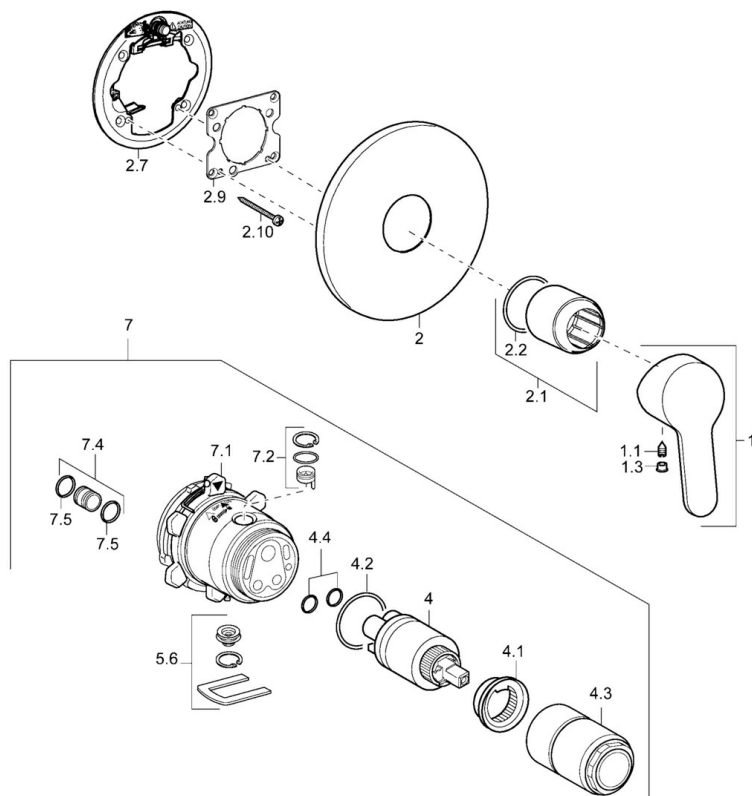

EAN: 4015474254060  
[static.hansa.com/49919003](https://static.hansa.com/49919003)

- Soluzioni doccia
- Cromo
- Monocomando, Set esterno
- Leva/Manopola monocomando, Leva con simbolo F+C
- Montaggio a parete con unità d'incasso
- Placca rotonda

## Parti di ricambio

### SP49919003

	Nome	Codice
1	Leva Cromo	59913827
1.1	Screw, M5x8, SW2.5	59904755
1.3	Tappo Grigio	59912112
2	Piastra, d 170 mm, (2011-) Cromo	59913404
2.1	Rosetta Cromo	59912511
2.2	O-ring, 41x3	59913215
2.7	Base per fissaggio Cromo Fuori produzione	59913047
2.9	Fixing plate	59913034
2.10	Screw, M4.5x80	59912890
4	Cartuccia, 3.5 Classic	59913075
4	Cartuccia, 3.5 Eco	59912324
4.1	Temperature adjustment limiter	59912325
4.2	O-ring, d 28.24x2.62 Fuori produzione	59912590
4.3	Manicotto filettato, M38x1	59912115
4.4	O-ring, d 10.10x1.60 Fuori produzione	59905072
5.6	Tappo	59912981
7	Unità funzionale, 3.5, (2011-) Fuori produzione	59913376
7	Unità funzionale, H/C reversed	59912978
7.1	Blind nut	59912984
7.4	Niplo di collegamento, (2014-)	59913885
7.5	O-ring, d 14x2	59912982
N.I.	Prolunga, 20 mm	59912754