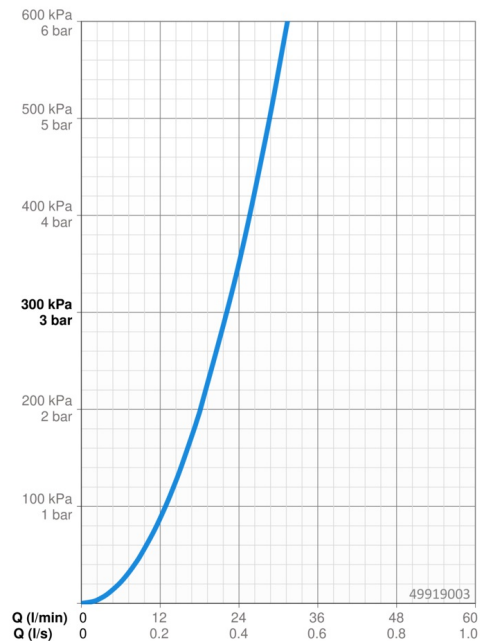

Dati tecnici

Caratteristiche flusso

Portata 3 bar **22.2 l/min**

Caratteristiche tecniche

Fornitura di acqua calda **max. +80°C**
Pressione di esercizio **0.5-10 bar**

Norme

Standard EN **EN 817**