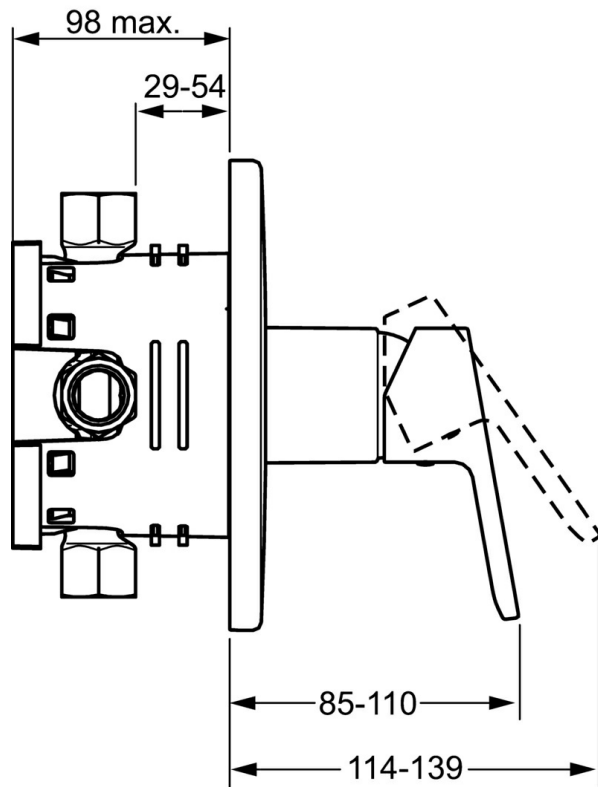

EAN: 4015474254060  
[static.hansa.com/49919003](https://static.hansa.com/49919003)

- Soluzioni doccia
- Cromo
- Monocomando, Set esterno
- Leva/Manopola monocomando, Leva con simbolo F+C
- Montaggio a parete con unità d'incasso
- Placca rotonda

### Caratteristiche flusso

Portata 3 bar **22.2 l/min**

### SP49919003

	Nome	Codice
1	Leva Cromo	59913827
1.1	Screw, M5x8, SW2.5	59904755
1.3	Tappo Grigio	59912112
2	Piastra, d 170 mm, (2011-) Cromo	59913404
2.1	Rosetta Cromo	59912511
2.2	O-ring, 41x3	59913215
2.7	Base per fissaggio Cromo Fuori produzione	59913047
2.9	Fixing plate	59913034
2.10	Screw, M4.5x80	59912890
4	Cartuccia, 3.5 Classic	59913075
4	Cartuccia, 3.5 Eco	59912324
4.1	Temperature adjustment limiter	59912325
4.2	O-ring, d 28.24x2.62 Fuori produzione	59912590
4.3	Manicotto filettato, M38x1	59912115
4.4	O-ring, d 10.10x1.60 Fuori produzione	59905072
5.6	Tappo	59912981
7	Unità funzionale, 3.5, (2011-) Fuori produzione	59913376
7	Unità funzionale, H/C reversed	59912978
7.1	Blind nut	59912984
7.4	Niplo di collegamento, (2014-)	59913885
7.5	O-ring, d 14x2	59912982
N.I.	Prolunga, 20 mm	59912754