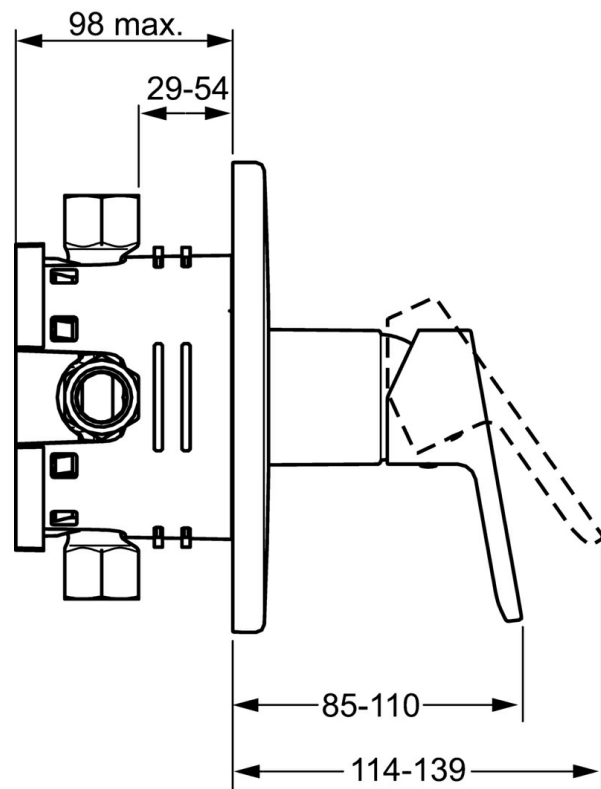

EAN: 4015474254060
static.hansa.com/49919003

- Dusche
- Einhebelmischer, Fertigmontageset
- Wandmontage für Unterputz-Einbaukörper
- Chrom
- Einhandbedienhebel/Griff, Hebel mit W+K-Kennzeichnung
- Rosette rund

Technische Daten

Durchflusseigenschaften

Durchfluss bei 3 bar **22.2 l/min**

Technische Eigenschaften

Warmwasserversorgung **max. +80°C**
Arbeitsdruck **0.5-10 bar**

Vorschriften

EN Standard **EN 817**

Ersatzteile

SP49919003

	Name	Art.-Nr.
1	Hebel	59913827
1.1	Schraube, M5x8, SW2.5	59904755
1.3	Dekorkappe Grau	59912112
2	Deckplatte, d 170 mm, (2011-)	59913404
2.1	Abdekhülse	59912511
2.2	O-Ring, 41x3	59913215
2.7	PVC-Befestigungsplatte Ausgelaufen	59913047
2.9	Befestigungsplatte	59913034
2.10	Schraube, M4.5x80	59912890
4	Kartusche, 3.5 Classic	59913075
4	Kartusche, 3.5 Eco	59912324
4.1	Temperatur-Anschlagring	59912325
4.2	O-Ring, d 28.24x2.62 Ausgelaufen	59912590
4.3	Schraubhülse, M38x1	59912115
4.4	O-Ring, d 10.10x1.60 Ausgelaufen	59905072
5.6	Blindstopfen	59912981
7	Funktionseinheit, 3.5, (2011-) Ausgelaufen	59913376
7	Funktionseinheit, H/C reversed	59912978
7.1	Überwurfmutter	59912984
7.4	Anschlussnippel, (2014-)	59913885
7.5	O-Ring, d 14x2	59912982
N.I.	Verlängerungssatz, 20 mm	59912754