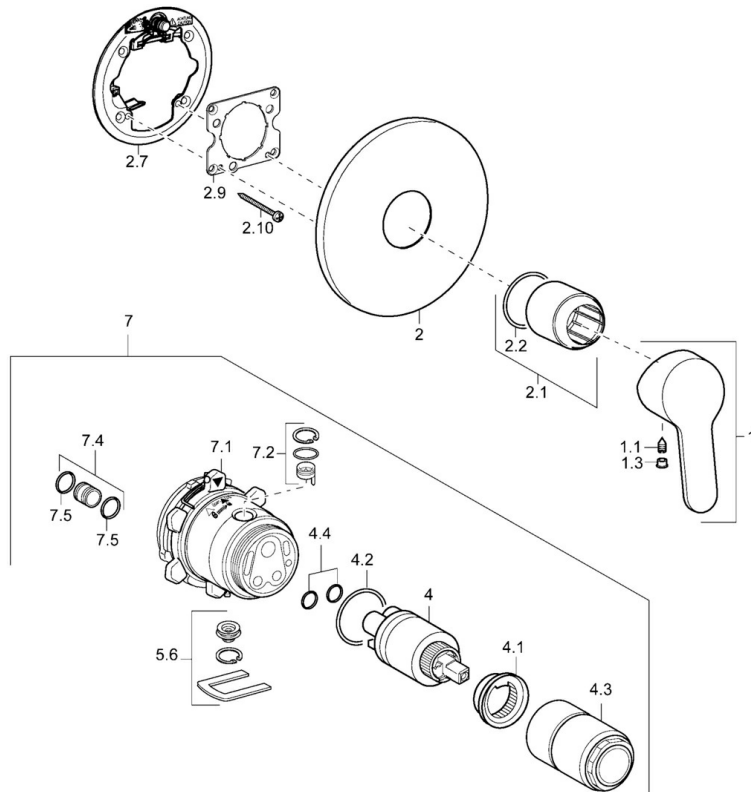

EAN: 4015474254060
static.hansa.com/49919003

- Dusche
- Einhebelmischer, Fertigmontageset
- Wandmontage für Unterputz-Einbaukörper
- Chrom
- Einhandbedienhebel/Griff, Hebel mit W+K-Kennzeichnung
- Rosette rund

Technische Daten

Durchflusseigenschaften

Durchfluss bei 3 bar **22.2 l/min**

Technische Eigenschaften

Warmwasserversorgung **max. +80°C**
Arbeitsdruck **0.5-10 bar**

Vorschriften

EN Standard **EN 817**

Ersatzteile

SP49919003

	Name	Art.-Nr.
1	Hebel	59913827
1.1	Schraube, M5x8, SW2.5	59904755
1.3	Dekorkappe Grau	59912112
2	Deckplatte, d 170 mm, (2011-)	59913404
2.1	Abdekhülse	59912511
2.2	O-Ring, 41x3	59913215
2.7	PVC-Befestigungsplatte Ausgelaufen	59913047
2.9	Befestigungsplatte	59913034
2.10	Schraube, M4.5x80	59912890
4	Kartusche, 3.5 Classic	59913075
4	Kartusche, 3.5 Eco	59912324
4.1	Temperatur-Anschlagring	59912325
4.2	O-Ring, d 28.24x2.62 Ausgelaufen	59912590
4.3	Schraubhülse, M38x1	59912115
4.4	O-Ring, d 10.10x1.60 Ausgelaufen	59905072
5.6	Blindstopfen	59912981
7	Funktionseinheit, 3.5, (2011-) Ausgelaufen	59913376
7	Funktionseinheit, H/C reversed	59912978
7.1	Überwurfmutter	59912984
7.4	Anschlussnippel, (2014-)	59913885
7.5	O-Ring, d 14x2	59912982
N.I.	Verlängerungssatz, 20 mm	59912754