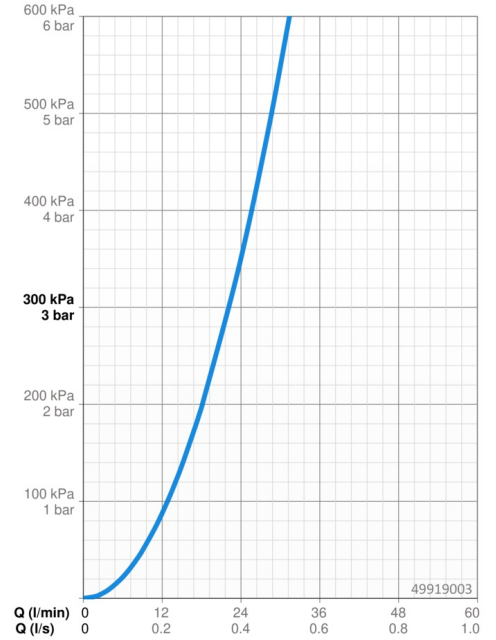

Technische Daten

Durchflusseigenschaften

Durchfluss bei 3 bar **22.2 l/min**

Technische Eigenschaften

Warmwasserversorgung **max. +80°C**
Arbeitsdruck **0.5-10 bar**

Vorschriften

EN Standard **EN 817**

Ersatzteile