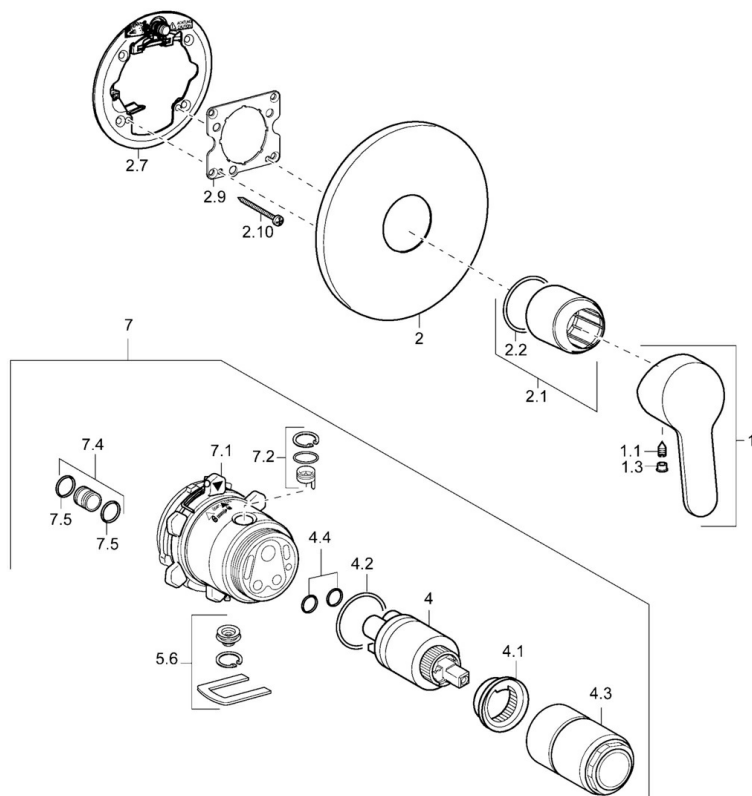

EAN: 4015474254060
static.hansa.com/49919003

- Řešení pro sprchy
- Jednopáková, Sada pro konečnou montáž
- Podomítková instalace
- Chrom
- Jedna ovládací páka / rukojeť, Páka se symboly teplé a studené vody
- Kulatá rozeta

SP49919003

	Název	Kód
1	Páka	59913827
1.1	Šroub, M5x8, SW2.5	59904755
1.3	Záslepka Šedá	59912112
2	Krycí díl, d 170 mm, (2011-)	59913404
2.1	Růžice	59912511
2.2	O-kroužek, 41x3	59913215
2.7	Upevňovací destička Ukončeno	59913047
2.9	Upevňovací deska	59913034
2.10	Šroub, M4.5x80	59912890
4	Kartuše, 3.5 Classic	59913075
4	Kartuše, 3.5 Eco	59912324
4.1	Temperature adjustment limiter	59912325
4.2	O-kroužek, d 28.24x2.62 Ukončeno	59912590
4.3	Šroub rukáv, M38x1	59912115
4.4	O-kroužek, d 10.10x1.60 Ukončeno	59905072
5.6	Plug	59912981
7	Funkční jednotka, 3.5, (2011-) Ukončeno	59913376
7	Funkční jednotka, H/C reversed	59912978
7.1	Blind nut	59912984
7.4	Připojovací šroubení, (2014-)	59913885
7.5	O-kroužek, d 14x2	59912982
N.I.	Nástavec-sada, 20 mm	59912754