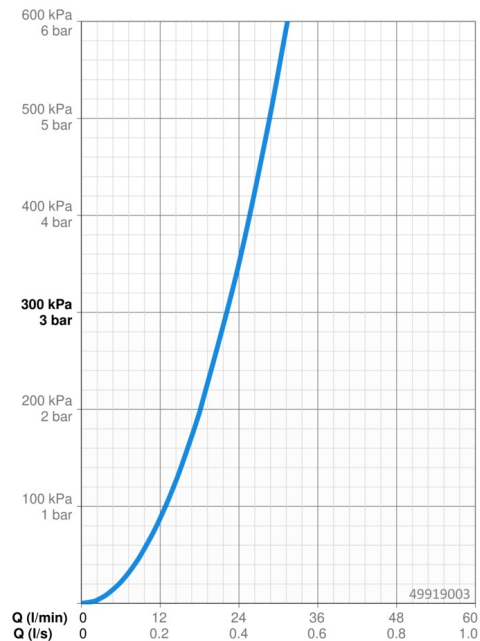

Technické údaje

Vlastnosti průtoku

Průtokové množství při 3 bar **22.2 l/min**

Technické vlastnosti

Zdroj teplé vody **max. +80°C**
 Pracovní tlak **0.5-10 bar**

Předpisy

Norma EN **EN 817**

Náhradní díly

SP49919003

	Název	Kód
1	Páka	59913827
1.1	Šroub, M5x8, SW2.5	59904755
1.3	Záslepka Šedá	59912112
2	Krycí díl, d 170 mm, (2011-)	59913404
2.1	Růžice	59912511
2.2	O-kroužek, 41x3	59913215
2.7	Upevňovací destička Ukončeno	59913047
2.9	Upevňovací deska	59913034
2.10	Šroub, M4.5x80	59912890
4	Kartuše, 3.5 Classic	59913075
4	Kartuše, 3.5 Eco	59912324
4.1	Temperature adjustment limiter	59912325
4.2	O-kroužek, d 28.24x2.62 Ukončeno	59912590
4.3	Šroub rukáv, M38x1	59912115
4.4	O-kroužek, d 10.10x1.60 Ukončeno	59905072
5.6	Plug	59912981
7	Funkční jednotka, 3.5, (2011-) Ukončeno	59913376
7	Funkční jednotka, H/C reversed	59912978
7.1	Blind nut	59912984
7.4	Připojovací šroubení, (2014-)	59913885
7.5	O-kroužek, d 14x2	59912982
N.I.	Nástavec-sada, 20 mm	59912754