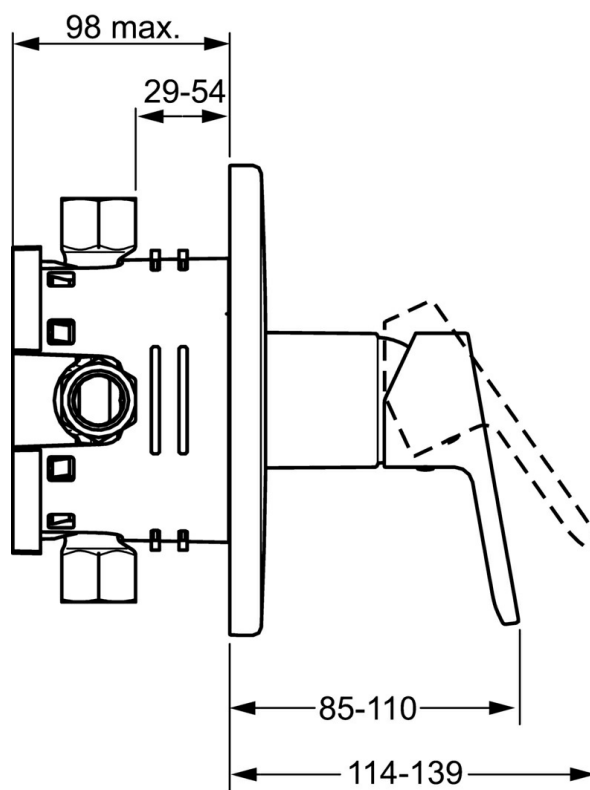

EAN: 4015474254060
static.hansa.com/49919003

- Řešení pro sprchy
- Jednopáková, Sada pro konečnou montáž
- Podomítková instalace
- Chrom
- Jedna ovládací páka / rukojeť, Páka se symboly teplé a studené vody
- Kulatá rozeta

Technické údaje

Vlastnosti průtoku

Průtokové množství při 3 bar **22.2 l/min**

Technické vlastnosti

Zdroj teplé vody **max. +80°C**
 Pracovní tlak **0.5-10 bar**

Předpisy

Norma EN **EN 817**

Náhradní díly

SP49919003

	Název	Kód
1	Páka	59913827
1.1	Šroub, M5x8, SW2.5	59904755
1.3	Záslepka Šedá	59912112
2	Krycí díl, d 170 mm, (2011-)	59913404
2.1	Růžice	59912511
2.2	O-kroužek, 41x3	59913215
2.7	Upevňovací destička Ukončeno	59913047
2.9	Upevňovací deska	59913034
2.10	Šroub, M4.5x80	59912890
4	Kartuše, 3.5 Classic	59913075
4	Kartuše, 3.5 Eco	59912324
4.1	Temperature adjustment limiter	59912325
4.2	O-kroužek, d 28.24x2.62 Ukončeno	59912590
4.3	Šroub rukáv, M38x1	59912115
4.4	O-kroužek, d 10.10x1.60 Ukončeno	59905072
5.6	Plug	59912981
7	Funkční jednotka, 3.5, (2011-) Ukončeno	59913376
7	Funkční jednotka, H/C reversed	59912978
7.1	Blind nut	59912984
7.4	Připojovací šroubení, (2014-)	59913885
7.5	O-kroužek, d 14x2	59912982
N.I.	Nástavec-sada, 20 mm	59912754