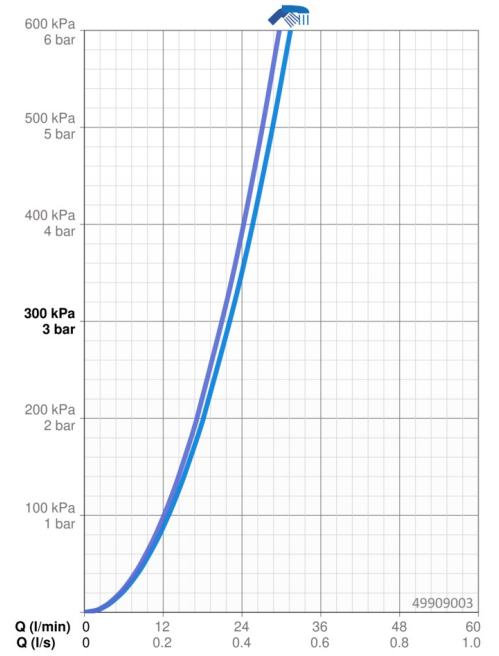

Technické údaje

Vlastnosti prietoku

Prietok pri tlaku 3 bar **22.2 / 21.0 l/min**

Technické vlastnosti

Dodávka teplej vody **max. +80°C**

Pracovný tlak **0.5-10 bar**

Predpisy

Norma EN **EN 817**