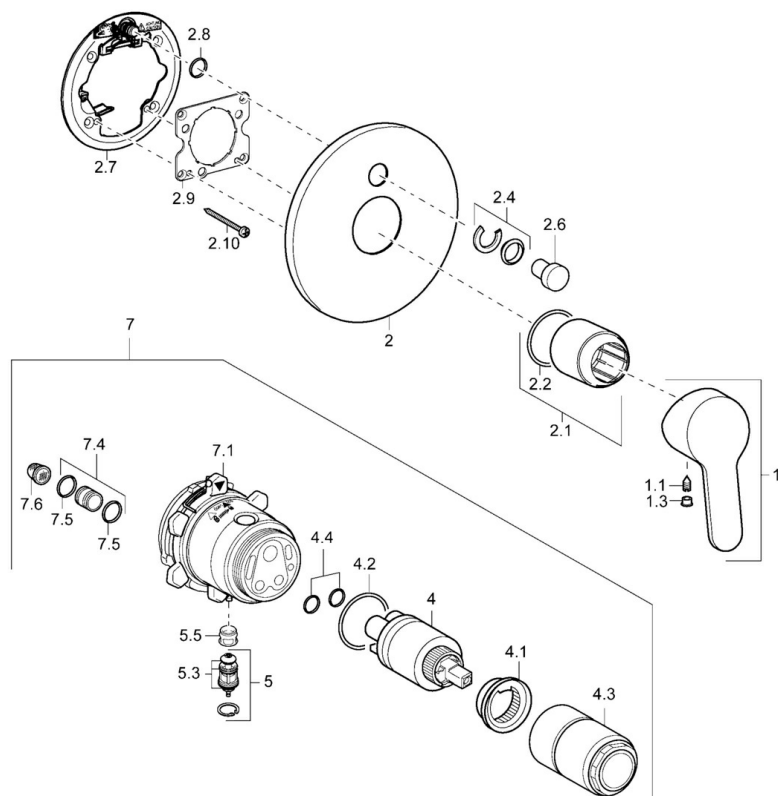

### SP49909003

Název	Kód
1 Ovládací rukoväť	59913827
1.1 Skrutka, M5x8, SW2.5	59904755
1.3 Záslepka Sívá	59912112
2 Krycí diel, d 170 mm Ukončené	59913403
2.1 Ružice	59912511
2.2 O-kružok, 41x3	59913215
2.4 Krytka Eko drez-kapna	59912924
2.6 Snap	59912926
2.7 Podložka	59913048
2.8 O-kružok, d 7.65x1.78	59902337
2.9 [SK1669]	59913034
2.10 Skrutka, M4.5x80	59912890
4 Kartuš, 3.5 Classic	59913075
4 Kartuš, 3.5 Eco	59912324
4.1 Temperature adjustment limiter	59912325
4.2 O-kružok, d 28.24x2.62 Ukončené	59912590
4.3 Skrutka rukáv, M38x1	59912115
4.4 O-kružok, d 10.10x1.60 Ukončené	59905072
5 Prepínač	59912985
5.3 Tesnenie sada Ukončené	59912997
5.5 [SK4426]	59912229
7 Funkčná jednotka, H/C reversed	59912978
7 Funkčná jednotka, 3.5 (2011-) Ukončené	59913380
7.1 Blind nut	59912984
7.4 Pripojovacie šróbenie, (2014-)	59913885
7.5 O-kružok, d 14x2	59912982
7.6 Filtre	59913126
N.I. Nadstavňý segment, 20 mm	59912754