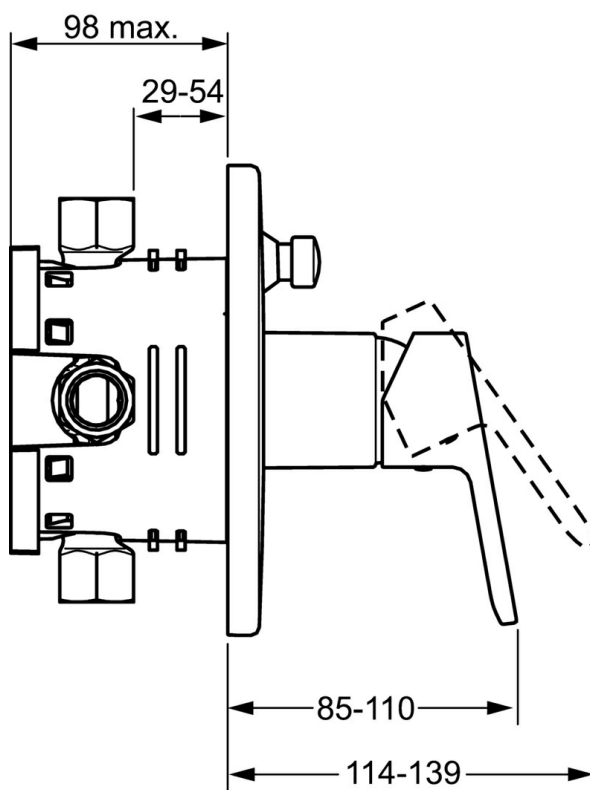

EAN: 4015474254091  
[static.hansa.com/49909003](https://static.hansa.com/49909003)

- Sprcha a vaňa
- Jednopáková, Sada pre konečnú montáž
- Podomietková inštalácia
- Chróm
- Jedna ovládací páka / rukoväť, Páka so symbolom teplej a studenej vody
- Gulatá rozeta

### SP49909003

Název	Kód
1 Ovládací rukoväť	59913827
1.1 Skrutka, M5x8, SW2.5	59904755
1.3 Záslepka Sívá	59912112
2 Krycí diel, d 170 mm Ukončené	59913403
2.1 Ružice	59912511
2.2 O-kružok, 41x3	59913215
2.4 Krytka Eko drez-kapna	59912924
2.6 Snap	59912926
2.7 Podložka	59913048
2.8 O-kružok, d 7.65x1.78	59902337
2.9 [SK1669]	59913034
2.10 Skrutka, M4.5x80	59912890
4 Kartuš, 3.5 Classic	59913075
4 Kartuš, 3.5 Eco	59912324
4.1 Temperature adjustment limiter	59912325
4.2 O-kružok, d 28.24x2.62 Ukončené	59912590
4.3 Skrutka rukáv, M38x1	59912115
4.4 O-kružok, d 10.10x1.60 Ukončené	59905072
5 Prepínač	59912985
5.3 Tesnenie sada Ukončené	59912997
5.5 [SK4426]	59912229
7 Funkčná jednotka, H/C reversed	59912978
7 Funkčná jednotka, 3.5 (2011-) Ukončené	59913380
7.1 Blind nut	59912984
7.4 Pripojovacie šróbenie, (2014-)	59913885
7.5 O-kružok, d 14x2	59912982
7.6 Filtre	59913126
N.I. Nadstavňý segment, 20 mm	59912754