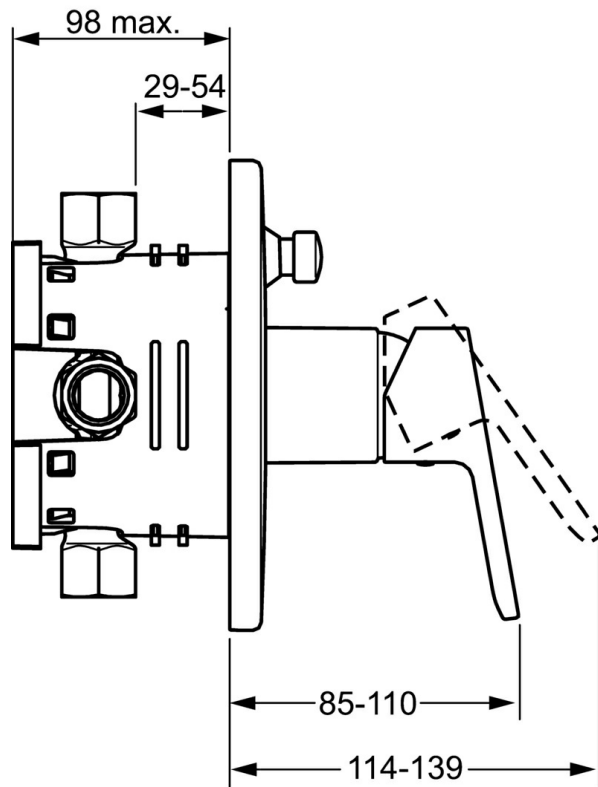

EAN: 4015474254091
static.hansa.com/49909003

- Bad en douche
- Eengreeps, Afbouwset
- Wandmontage voor inbouwunit
- Chroom
- Eengreeps bediend, Hendel met warm-koud-aanduiding
- Ronde rozet

Technische gegevens

Doorstromingseigenschappen

Doorstroomhoeveelheid bij 3 bar **22.2 / 21.0 l/min**

Technische eigenschappen

Warmwatertoever **max. +80°C**

Werkdruk **0.5-10 bar**

Voorschriften

EN-norm **EN 817**

Reserveonderdelen

SP49909003

	Naam	Code
1	Hendel Chroom	59913827
1.1	Schroef, M5x8, SW2.5	59904755
1.3	Sierdop Grijs	59912112
2	Afdekplaat, d 170 mm Chroom Stopgezet	59913403
2.1	Rosassen Chroom	59912511
2.2	O-ring, 41x3	59913215
2.4	Kapmet begrenzer keuken	59912924
2.6	Snap	59912926
2.7	Verstevigingsplaat	59913048
2.8	O-ring, d 7.65x1.78	59902337
2.9	Fixing plate	59913034
2.10	Schroef, M4.5x80	59912890
4	Binnenwerk, 3.5 Classic	59913075
4	Binnenwerk, 3.5 Eco	59912324
4.1	Temperature adjustment limiter	59912325
4.2	O-ring, d 28.24x2.62 Stopgezet	59912590
4.3	Schroef de mouw, M38x1	59912115
4.4	O-ring, d 10.10x1.60 Stopgezet	59905072
5	Omsteller	59912985
5.3	Dichting Stopgezet	59912997
5.5	Zetel	59912229
7	Functional unit, H/C reversed	59912978
7	Functional unit, 3.5 (2011-) Stopgezet	59913380
7.1	Blind nut	59912984
7.4	Aansluitnippel, (2014-)	59913885
7.5	O-ring, d 14x2	59912982
7.6	Filter sproeier	59913126
N.I.	Inbouwverlengstuk compleet, 20 mm	59912754