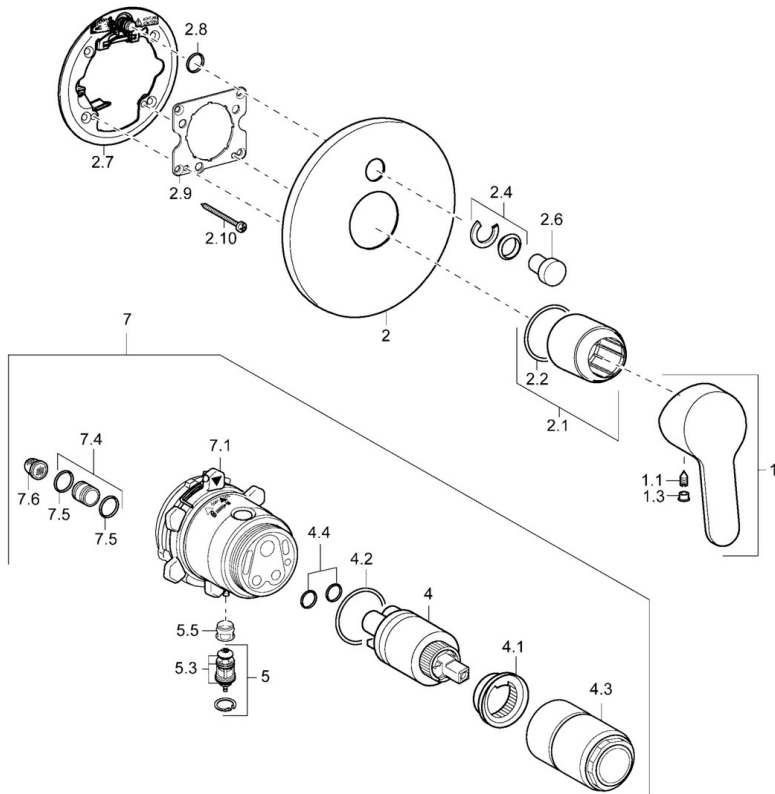

EAN: 4015474254091
static.hansa.com/49909003

- Bad en douche
- Eengreeps, Afbouwset
- Wandmontage voor inbouwunit
- Chroom
- Eengreeps bediend, Hendel met warm-koud-aanduiding
- Ronde rozet

Technische gegevens

Doorstromingseigenschappen

Doorstroomhoeveelheid bij 3 bar **22.2 / 21.0 l/min**

Technische eigenschappen

Warmwatertoever **max. +80°C**

Werkdruk **0.5-10 bar**

Voorschriften

EN-norm **EN 817**

Reserveonderdelen

SP49909003

	Naam	Code
1	Hendel Chroom	59913827
1.1	Schroef, M5x8, SW2.5	59904755
1.3	Sierdop Grijs	59912112
2	Afdekplaat, d 170 mm Chroom Stopgezet	59913403
2.1	Rosassen Chroom	59912511
2.2	O-ring, 41x3	59913215
2.4	Kapmet begrenzer keuken	59912924
2.6	Snap	59912926
2.7	Verstevigingsplaat	59913048
2.8	O-ring, d 7.65x1.78	59902337
2.9	Fixing plate	59913034
2.10	Schroef, M4.5x80	59912890
4	Binnenwerk, 3.5 Classic	59913075
4	Binnenwerk, 3.5 Eco	59912324
4.1	Temperature adjustment limiter	59912325
4.2	O-ring, d 28.24x2.62 Stopgezet	59912590
4.3	Schroef de mouw, M38x1	59912115
4.4	O-ring, d 10.10x1.60 Stopgezet	59905072
5	Omsteller	59912985
5.3	Dichting Stopgezet	59912997
5.5	Zetel	59912229
7	Functional unit, H/C reversed	59912978
7	Functional unit, 3.5 (2011-) Stopgezet	59913380
7.1	Blind nut	59912984
7.4	Aansluitnippel, (2014-)	59913885
7.5	O-ring, d 14x2	59912982
7.6	Filter sproeier	59913126
N.I.	Inbouwverlengstuk compleet, 20 mm	59912754