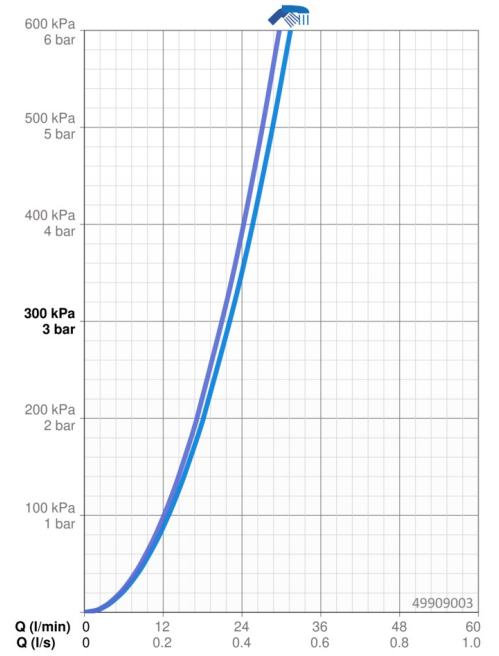

Doorstromingseigenschappen

Doorstroomhoeveelheid bij 3 bar **22.2 / 21.0 l/min**

Technische eigenschappen

Warmwatertoever **max. +80°C**

Werkdruk **0.5-10 bar**

Voorschriften

EN-norm **EN 817**

Reserveonderdelen