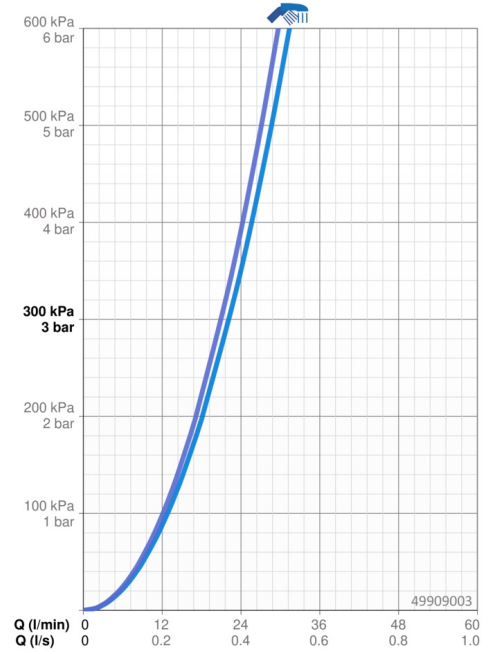

Technische Daten

Durchflusseigenschaften

Durchfluss bei 3 bar **22.2 / 21.0 l/min**

Technische Eigenschaften

Warmwasserversorgung **max. +80°C**
Arbeitsdruck **0.5-10 bar**

Vorschriften

EN Standard **EN 817**