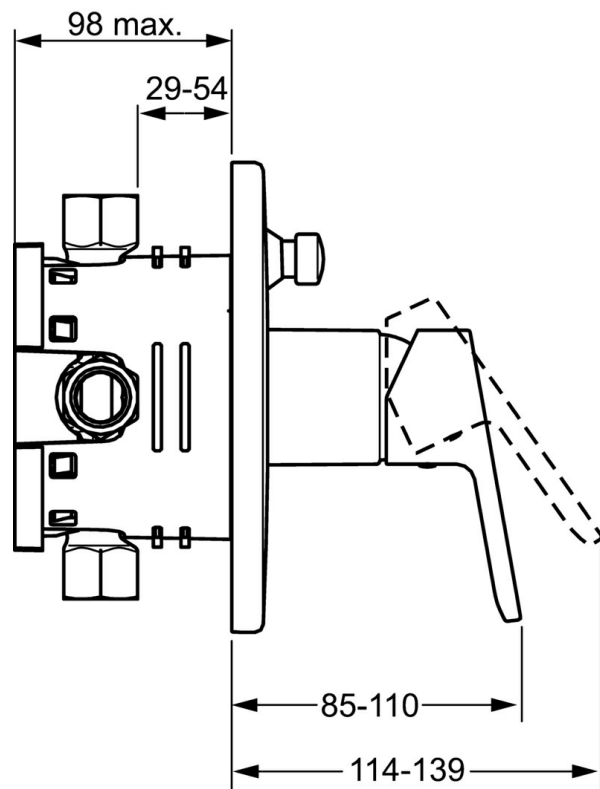

EAN: 4015474254091
static.hansa.com/49909003

- Wanne & Dusche
- Einhebelmischer, Fertigmontageset
- Wandmontage für Unterputz-Einbaukörper
- Chrom
- Einhandbedienhebel/Griff, Hebel mit W+K-Kennzeichnung
- Rosette rund

Technische Daten

Durchflusseigenschaften

Durchfluss bei 3 bar **22.2 / 21.0 l/min**

Technische Eigenschaften

Warmwasserversorgung **max. +80°C**
Arbeitsdruck **0.5-10 bar**

Vorschriften

EN Standard **EN 817**

Ersatzteile

SP49909003

	Name	Art.-Nr.
1	Hebel	59913827
1.1	Schraube, M5x8, SW2.5	59904755
1.3	Dekorkappe Grau	59912112
2	Deckplatte, d 170 mm Ausgelaufen	59913403
2.1	Abdeckhülse	59912511
2.2	O-Ring, 41x3	59913215
2.4	Begrenzungskappe	59912924
2.6	Druckknopf	59912926
2.7	PVC-Befestigungsplatte	59913048
2.8	O-Ring, d 7.65x1.78	59902337
2.9	Befestigungsplatte	59913034
2.10	Schraube, M4.5x80	59912890
4	Kartusche, 3.5 Classic	59913075
4	Kartusche, 3.5 Eco	59912324
4.1	Temperatur-Anschlagring	59912325
4.2	O-Ring, d 28.24x2.62 Ausgelaufen	59912590
4.3	Schraubhülse, M38x1	59912115
4.4	O-Ring, d 10.10x1.60 Ausgelaufen	59905072
5	Umstellung	59912985
5.3	Dichtungskit Ausgelaufen	59912997
5.5	Sitz	59912229
7	Funktionseinheit, H/C reversed	59912978
7	Funktionseinheit, 3.5 (2011-) Ausgelaufen	59913380
7.1	Überwurfmutter	59912984
7.4	Anschlussnippel, (2014-)	59913885
7.5	O-Ring, d 14x2	59912982
7.6	Sieb	59913126
N.I.	Verlängerungssatz, 20 mm	59912754