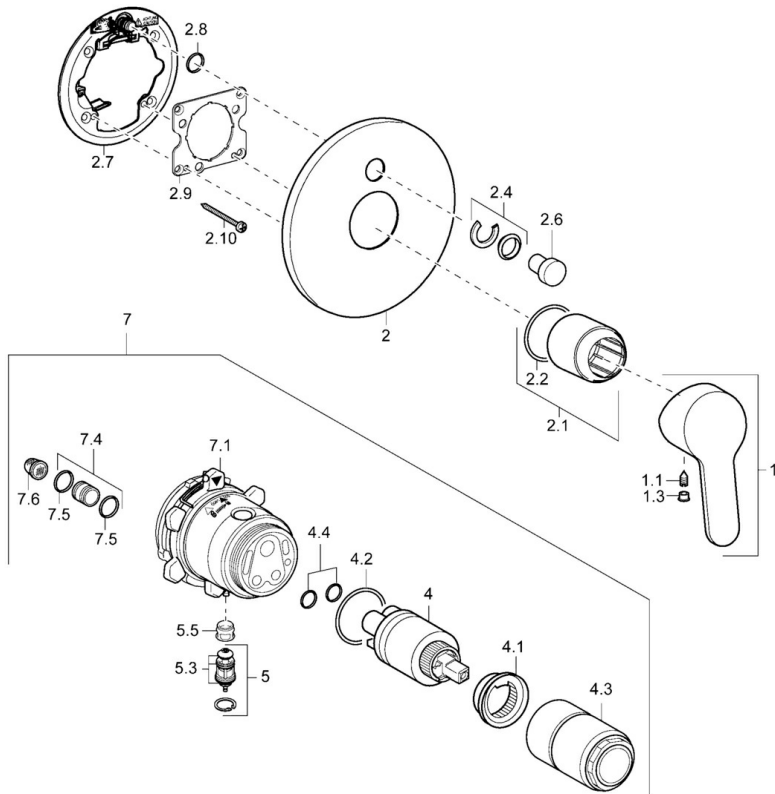

EAN: 4015474254091
static.hansa.com/49909003

- Wanne & Dusche
- Einhebelmischer, Fertigmontageset
- Wandmontage für Unterputz-Einbaukörper
- Chrom
- Einhandbedienhebel/Griff, Hebel mit W+K-Kennzeichnung
- Rosette rund

Technische Daten

Durchflusseigenschaften

Durchfluss bei 3 bar **22.2 / 21.0 l/min**

Technische Eigenschaften

Warmwasserversorgung **max. +80°C**
Arbeitsdruck **0.5-10 bar**

Vorschriften

EN Standard **EN 817**

Ersatzteile

SP49909003

	Name	Art.-Nr.
1	Hebel	59913827
1.1	Schraube, M5x8, SW2.5	59904755
1.3	Dekorkappe Grau	59912112
2	Deckplatte, d 170 mm Ausgelaufen	59913403
2.1	Abdeckhülse	59912511
2.2	O-Ring, 41x3	59913215
2.4	Begrenzungskappe	59912924
2.6	Druckknopf	59912926
2.7	PVC-Befestigungsplatte	59913048
2.8	O-Ring, d 7.65x1.78	59902337
2.9	Befestigungsplatte	59913034
2.10	Schraube, M4.5x80	59912890
4	Kartusche, 3.5 Classic	59913075
4	Kartusche, 3.5 Eco	59912324
4.1	Temperatur-Anschlagring	59912325
4.2	O-Ring, d 28.24x2.62 Ausgelaufen	59912590
4.3	Schraubhülse, M38x1	59912115
4.4	O-Ring, d 10.10x1.60 Ausgelaufen	59905072
5	Umstellung	59912985
5.3	Dichtungskit Ausgelaufen	59912997
5.5	Sitz	59912229
7	Funktionseinheit, H/C reversed	59912978
7	Funktionseinheit, 3.5 (2011-) Ausgelaufen	59913380
7.1	Überwurfmutter	59912984
7.4	Anschlussnippel, (2014-)	59913885
7.5	O-Ring, d 14x2	59912982
7.6	Sieb	59913126
N.I.	Verlängerungssatz, 20 mm	59912754