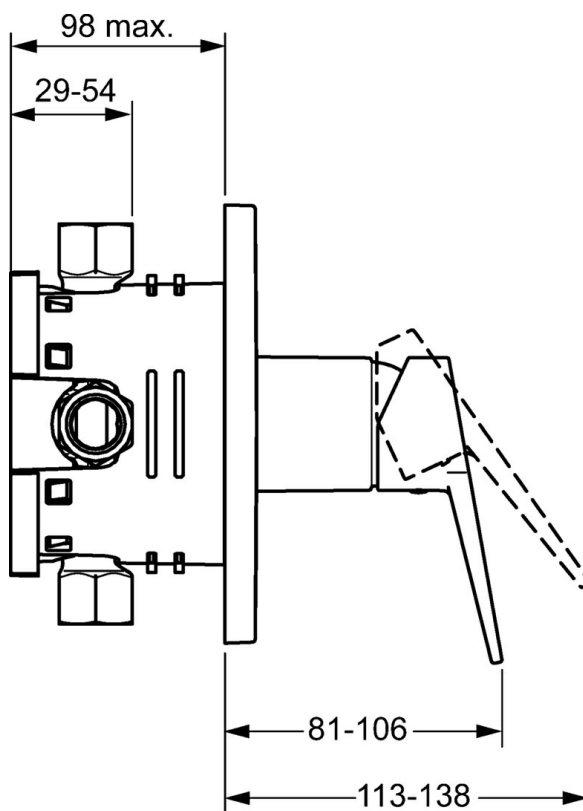

EAN: 4015474259607
static.hansa.com/49859085

- Riešenia pre sprchy
- Jednopaková, Sada pre konečnú montáž
- Podomietková inštalácia
- Chróm
- Jedna ovládacia páka / rukoväť, Páka so symbolom teplej a studenej vody
- Štvorcová rozeta

Technické údaje

Vlastnosti prietoku

Prietok pri tlaku 3 bar **22.2 l/min**

Technické vlastnosti

Dodávka teplej vody **max. +80°C**
 Pracovný tlak **0.5-10 bar**

Predpisy

Norma EN **EN 817**

Náhradné diely

SP49859083

	Názov	Kód
1	Ovládacia rukoväť	59913910
1	Ovládacia rukoväť	59913911
1.1	Skrutka, M5x8, SW2.5	59904755
1.3	Záslepka Sívá	59912112
2	Kryt príruby	59913830
2.1	Ružice	59912511
2.2	O-kružok, 41x3	59913215
2.7	Podložka Ukončené	59913047
2.9	[SK1669]	59913034
2.10	Skrutka, M4.5x80	59912890
4	Kartuš, 3.5 Classic	59913075
4	Kartuš, 3.5 Eco	59912324
4.1	Temperature adjustment limiter	59912325
4.2	O-kružok, d 28.24x2.62 Ukončené	59912590
4.3	Skrutka rukáv, M38x1	59912115
4.4	O-kružok, d 10.10x1.60 Ukončené	59905072
5.6	[SK509]	59912981
7	Funkčná jednotka, H/C reversed	59912978
7	Funkčná jednotka, 3.5, (2011-) Ukončené	59913376
7.1	Blind nut	59912984
7.4	Pripojovacie šróbenie, (2014-)	59913885
7.5	O-kružok, d 14x2	59912982
N.I.	Nadstavňový segment, 20 mm	59912754