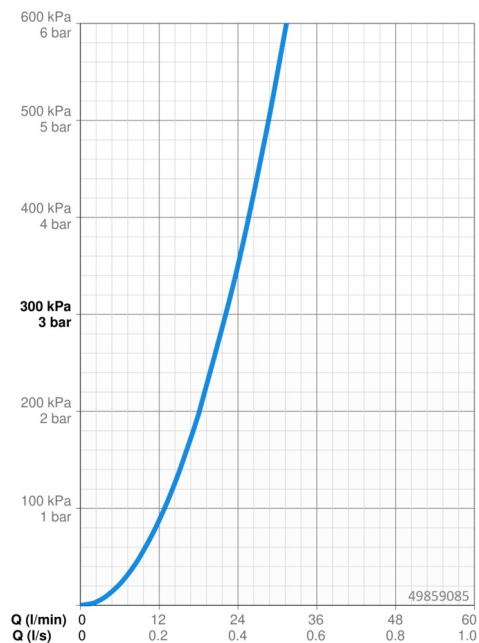

Technické údaje

Vlastnosti prietoku

Prietok pri tlaku 3 bar **22.2 l/min**

Technické vlastnosti

Dodávka teplej vody **max. +80°C**
 Pracovný tlak **0.5-10 bar**

Predpisy

Norma EN **EN 817**

Náhradné diely