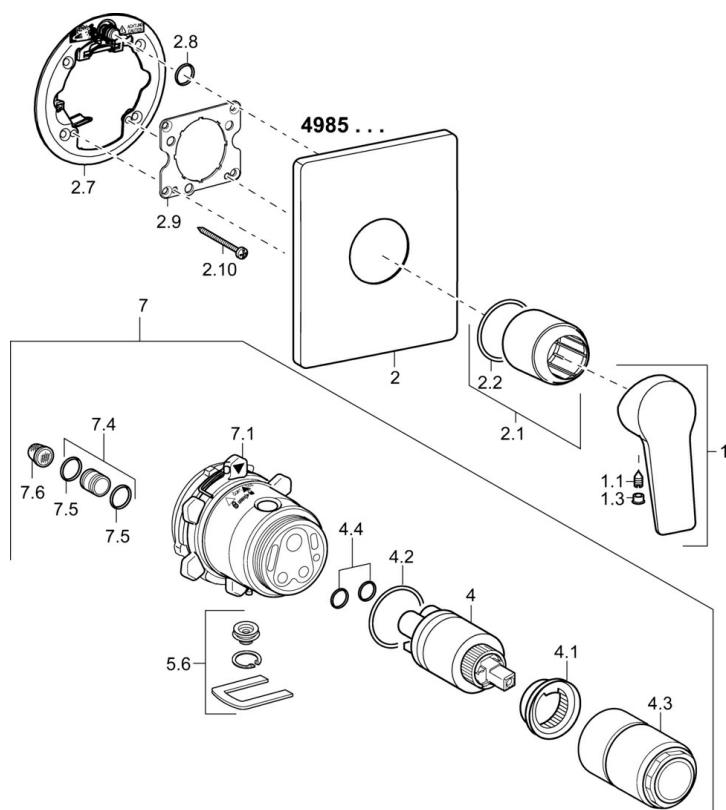

EAN: 4015474259607
static.hansa.com/49859085

- Riešenia pre sprchy
- Jednopaková, Sada pre konečnú montáž
- Podomietková inštalácia
- Chróm
- Jedna ovládacia páka / rukoväť, Páka so symbolom teplej a studenej vody
- Štvorcová rozeta

Technické údaje

Vlastnosti prietoku

Prietok pri tlaku 3 bar **22.2 l/min**

Technické vlastnosti

Dodávka teplej vody **max. +80°C**
 Pracovný tlak **0.5-10 bar**

Predpisy

Norma EN **EN 817**

Náhradné diely

SP49859083

	Názov	Kód
1	Ovládacia rukoväť	59913910
1	Ovládacia rukoväť	59913911
1.1	Skrutka, M5x8, SW2.5	59904755
1.3	Záslepka Sívá	59912112
2	Kryt príruby	59913830
2.1	Ružice	59912511
2.2	O-kružok, 41x3	59913215
2.7	Podložka Ukončené	59913047
2.9	[SK1669]	59913034
2.10	Skrutka, M4.5x80	59912890
4	Kartuš, 3.5 Classic	59913075
4	Kartuš, 3.5 Eco	59912324
4.1	Temperature adjustment limiter	59912325
4.2	O-kružok, d 28.24x2.62 Ukončené	59912590
4.3	Skrutka rukáv, M38x1	59912115
4.4	O-kružok, d 10.10x1.60 Ukončené	59905072
5.6	[SK509]	59912981
7	Funkčná jednotka, H/C reversed	59912978
7	Funkčná jednotka, 3.5, (2011-) Ukončené	59913376
7.1	Blind nut	59912984
7.4	Pripojovacie šróbenie, (2014-)	59913885
7.5	O-kružok, d 14x2	59912982
N.I.	Nadstavňový segment, 20 mm	59912754