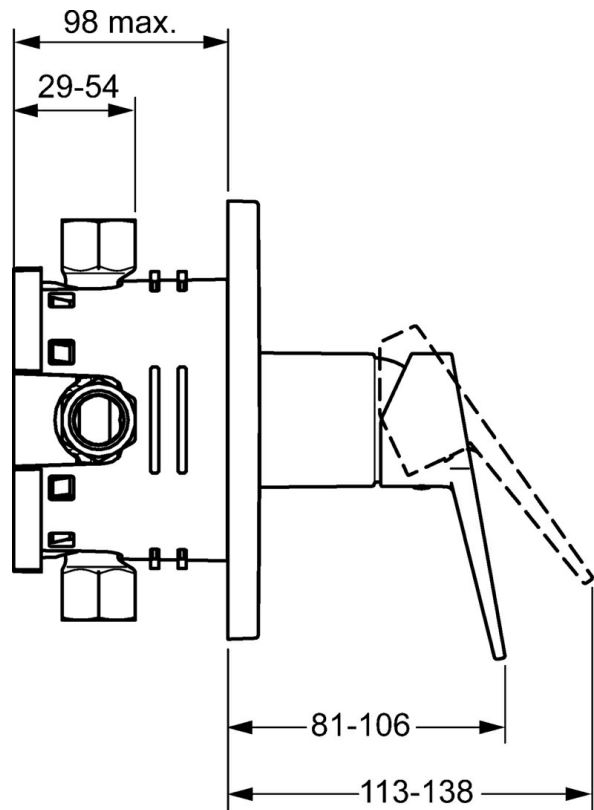

EAN: 4015474259607
static.hansa.com/49859085

- Douche oplossingen
- Eengreeps, Afbouwset
- Wandmontage voor inbouwunit
- Chrom
- Eengreeps bediend, Hendel met warm-koud-aanduiding
- Vierkante rozet

Technische gegevens

Doorstromingseigenschappen

Doorstroomhoeveelheid bij 3 bar **22.2 l/min**

Technische eigenschappen

Warmwatertoevoer **max. +80°C**
 Werkdruk **0.5-10 bar**

Voorschriften

EN-norm **EN 817**

Reserveonderdelen

SP49859083

	Naam	Code
1	Hendel Chromm	59913910
1	Hendel Chromm	59913911
1.1	Schroef, M5x8, SW2.5	59904755
1.3	Sierdop Grijs	59912112
2	Afdekplaat Chromm	59913830
2.1	Rosassen Chromm	59912511
2.2	O-ring, 41x3	59913215
2.7	Verstevigingsplaat Chromm Stopgezet	59913047
2.9	Fixing plate	59913034
2.10	Schroef, M4.5x80	59912890
4	Binnenwerk, 3.5 Classic	59913075
4	Binnenwerk, 3.5 Eco	59912324
4.1	Temperature adjustment limiter	59912325
4.2	O-ring, d 28.24x2.62 Stopgezet	59912590
4.3	Schroef de mouw, M38x1	59912115
4.4	O-ring, d 10.10x1.60 Stopgezet	59905072
5.6	Plug	59912981
7	Functional unit, H/C reversed	59912978
7	Functional unit, 3.5, (2011-) Stopgezet	59913376
7.1	Blind nut	59912984
7.4	Aansluitnippel, (2014-)	59913885
7.5	O-ring, d 14x2	59912982
N.I.	Inbouwverlengstuk compleet, 20 mm	59912754