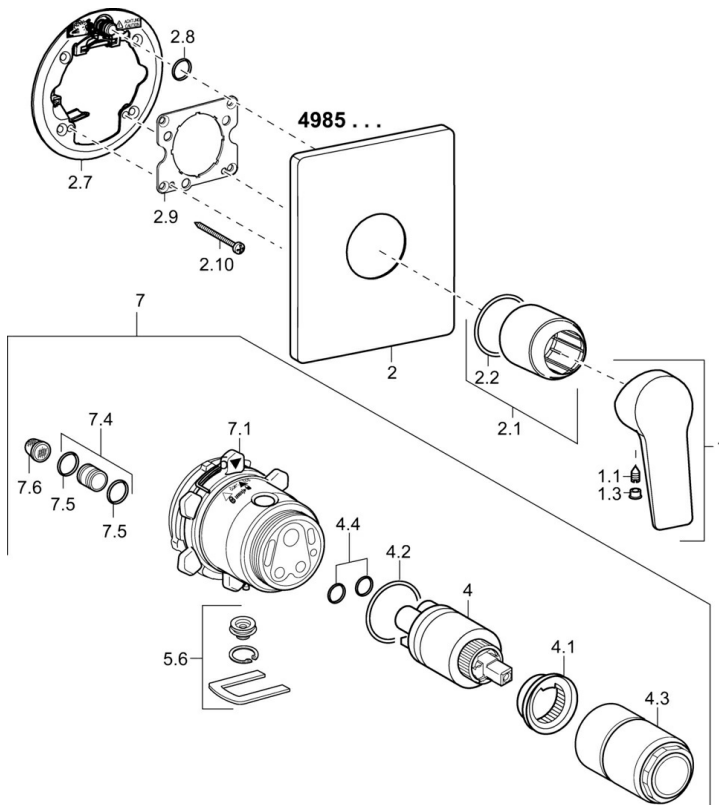

EAN: 4015474259607
static.hansa.com/49859085

- Douche oplossingen
- Eengreeps, Afbouwset
- Wandmontage voor inbouwunit
- Chrom
- Eengreeps bediend, Hendel met warm-koud-aanduiding
- Vierkante rozet

Technische gegevens

Doorstromingseigenschappen

Doorstroomhoeveelheid bij 3 bar **22.2 l/min**

Technische eigenschappen

Warmwatertoevoer **max. +80°C**
 Werkdruk **0.5-10 bar**

Voorschriften

EN-norm **EN 817**

Reserveonderdelen

SP49859083

	Naam	Code
1	Hendel Chromm	59913910
1	Hendel Chromm	59913911
1.1	Schroef, M5x8, SW2.5	59904755
1.3	Sierdop Grijs	59912112
2	Afdekplaat Chromm	59913830
2.1	Rosassen Chromm	59912511
2.2	O-ring, 41x3	59913215
2.7	Verstevigingsplaat Chromm Stopgezet	59913047
2.9	Fixing plate	59913034
2.10	Schroef, M4.5x80	59912890
4	Binnenwerk, 3.5 Classic	59913075
4	Binnenwerk, 3.5 Eco	59912324
4.1	Temperature adjustment limiter	59912325
4.2	O-ring, d 28.24x2.62 Stopgezet	59912590
4.3	Schroef de mouw, M38x1	59912115
4.4	O-ring, d 10.10x1.60 Stopgezet	59905072
5.6	Plug	59912981
7	Functional unit, H/C reversed	59912978
7	Functional unit, 3.5, (2011-) Stopgezet	59913376
7.1	Blind nut	59912984
7.4	Aansluitnippel, (2014-)	59913885
7.5	O-ring, d 14x2	59912982
N.I.	Inbouwverlengstuk compleet, 20 mm	59912754