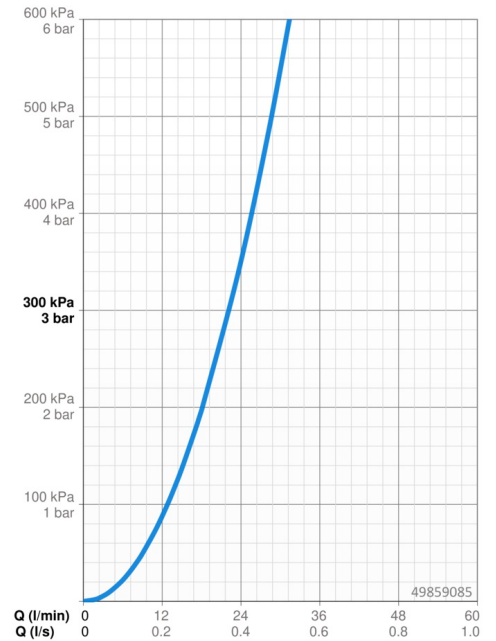

Doorstromingseigenschappen

Doorstroomhoeveelheid bij 3 bar **22.2 l/min**

Technische eigenschappen

Warmwatertoevoer **max. +80°C**
 Werkdruk **0.5-10 bar**

Voorschriften

EN-norm **EN 817**

Reserveonderdelen

SP49859083

	Naam	Code
1	Hendel Chromm	59913910
1	Hendel Chromm	59913911
1.1	Schroef, M5x8, SW2.5	59904755
1.3	Sierdop Grijs	59912112
2	Afdekplaat Chromm	59913830
2.1	Rosassen Chromm	59912511
2.2	O-ring, 41x3	59913215
2.7	Verstevigingsplaat Chromm Stopgezet	59913047
2.9	Fixing plate	59913034
2.10	Schroef, M4.5x80	59912890
4	Binnenwerk, 3.5 Classic	59913075
4	Binnenwerk, 3.5 Eco	59912324
4.1	Temperature adjustment limiter	59912325
4.2	O-ring, d 28.24x2.62 Stopgezet	59912590
4.3	Schroef de mouw, M38x1	59912115
4.4	O-ring, d 10.10x1.60 Stopgezet	59905072
5.6	Plug	59912981
7	Functional unit, H/C reversed	59912978
7	Functional unit, 3.5, (2011-) Stopgezet	59913376
7.1	Blind nut	59912984
7.4	Aansluitnippel, (2014-)	59913885
7.5	O-ring, d 14x2	59912982
N.I.	Inbouwverlengstuk compleet, 20 mm	59912754