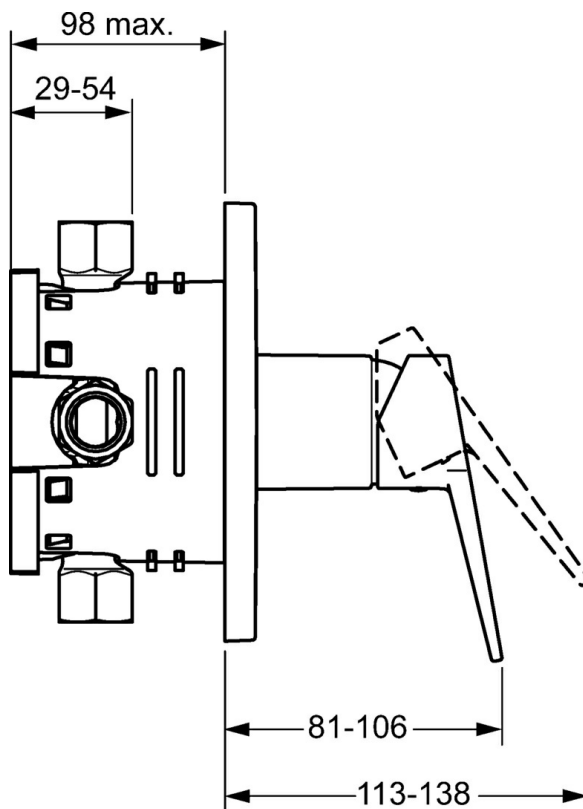

EAN: 4015474259607
static.hansa.com/49859085

- Soluzioni doccia
- Cromo
- Monocomando, Set esterno
- Leva/Manopola monocomando, Leva con simbolo F+C
- Montaggio a parete con unità d'incasso
- Placca quadrata

Dati tecnici

Caratteristiche flusso

Portata 3 bar **22.2 l/min**

Caratteristiche tecniche

Fornitura di acqua calda **max. +80°C**
 Pressione di esercizio **0.5-10 bar**

Norme

Standard EN **EN 817**

Parti di ricambio

SP49859083

	Nome	Codice
1	Leva Cromo	59913910
1	Leva Cromo	59913911
1.1	Screw, M5x8, SW2.5	59904755
1.3	Tappo Grigio	59912112
2	Piastra Cromo	59913830
2.1	Rosetta Cromo	59912511
2.2	O-ring, 41x3	59913215
2.7	Base per fissaggio Cromo Fuori produzione	59913047
2.9	Fixing plate	59913034
2.10	Screw, M4.5x80	59912890
4	Cartuccia, 3.5 Classic	59913075
4	Cartuccia, 3.5 Eco	59912324
4.1	Temperature adjustment limiter	59912325
4.2	O-ring, d 28.24x2.62 Fuori produzione	59912590
4.3	Manicotto filettato, M38x1	59912115
4.4	O-ring, d 10.10x1.60 Fuori produzione	59905072
5.6	Tappo	59912981
7	Unità funzionale, H/C reversed	59912978
7	Unità funzionale, 3.5, (2011-) Fuori produzione	59913376
7.1	Blind nut	59912984
7.4	Nipplo di collegamento, (2014-)	59913885
7.5	O-ring, d 14x2	59912982
N.I.	Prolunga, 20 mm	59912754