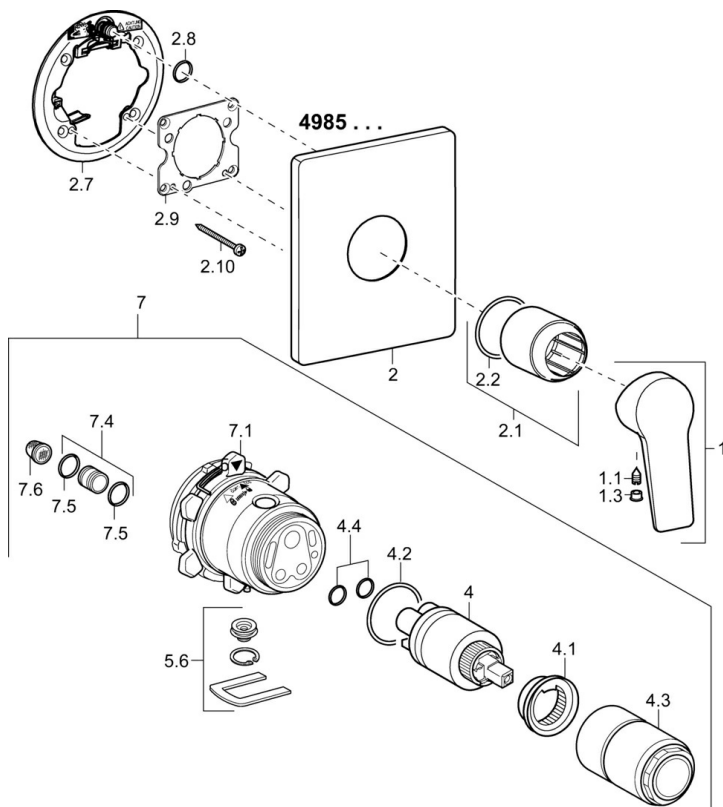

EAN: 4015474259607
static.hansa.com/49859085

- Soluzioni doccia
- Cromo
- Monocomando, Set esterno
- Leva/Manopola monocomando, Leva con simbolo F+C
- Montaggio a parete con unità d'incasso
- Placca quadrata

Dati tecnici

Caratteristiche flusso

Portata 3 bar **22.2 l/min**

Caratteristiche tecniche

Fornitura di acqua calda **max. +80°C**
 Pressione di esercizio **0.5-10 bar**

Norme

Standard EN **EN 817**

Parti di ricambio

SP49859083

	Nome	Codice
1	Leva Cromo	59913910
1	Leva Cromo	59913911
1.1	Screw, M5x8, SW2.5	59904755
1.3	Tappo Grigio	59912112
2	Piastra Cromo	59913830
2.1	Rosetta Cromo	59912511
2.2	O-ring, 41x3	59913215
2.7	Base per fissaggio Cromo Fuori produzione	59913047
2.9	Fixing plate	59913034
2.10	Screw, M4.5x80	59912890
4	Cartuccia, 3.5 Classic	59913075
4	Cartuccia, 3.5 Eco	59912324
4.1	Temperature adjustment limiter	59912325
4.2	O-ring, d 28.24x2.62 Fuori produzione	59912590
4.3	Manicotto filettato, M38x1	59912115
4.4	O-ring, d 10.10x1.60 Fuori produzione	59905072
5.6	Tappo	59912981
7	Unità funzionale, H/C reversed	59912978
7	Unità funzionale, 3.5, (2011-) Fuori produzione	59913376
7.1	Blind nut	59912984
7.4	Nipplo di collegamento, (2014-)	59913885
7.5	O-ring, d 14x2	59912982
N.I.	Prolunga, 20 mm	59912754