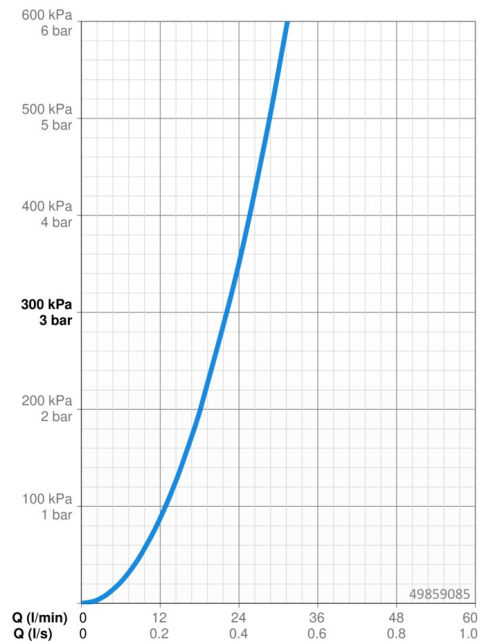

EAN: 4015474259607
static.hansa.com/49859085

- Soluzioni doccia
- Cromo
- Monocomando, Set esterno
- Leva/Manopola monocomando, Leva con simbolo F+C
- Montaggio a parete con unità d'incasso
- Placca quadrata

Dati tecnici

Caratteristiche flusso

Portata 3 bar **22.2 l/min**

Caratteristiche tecniche

Fornitura di acqua calda **max. +80°C**
 Pressione di esercizio **0.5-10 bar**

Norme

Standard EN **EN 817**

Parti di ricambio

SP49859083

	Nome	Codice
1	Leva Cromo	59913910
1	Leva Cromo	59913911
1.1	Screw, M5x8, SW2.5	59904755
1.3	Tappo Grigio	59912112
2	Piastra Cromo	59913830
2.1	Rosetta Cromo	59912511
2.2	O-ring, 41x3	59913215
2.7	Base per fissaggio Cromo Fuori produzione	59913047
2.9	Fixing plate	59913034
2.10	Screw, M4.5x80	59912890
4	Cartuccia, 3.5 Classic	59913075
4	Cartuccia, 3.5 Eco	59912324
4.1	Temperature adjustment limiter	59912325
4.2	O-ring, d 28.24x2.62 Fuori produzione	59912590
4.3	Manicotto filettato, M38x1	59912115
4.4	O-ring, d 10.10x1.60 Fuori produzione	59905072
5.6	Tappo	59912981
7	Unità funzionale, H/C reversed	59912978
7	Unità funzionale, 3.5, (2011-) Fuori produzione	59913376
7.1	Blind nut	59912984
7.4	Nipplo di collegamento, (2014-)	59913885
7.5	O-ring, d 14x2	59912982
N.I.	Prolunga, 20 mm	59912754