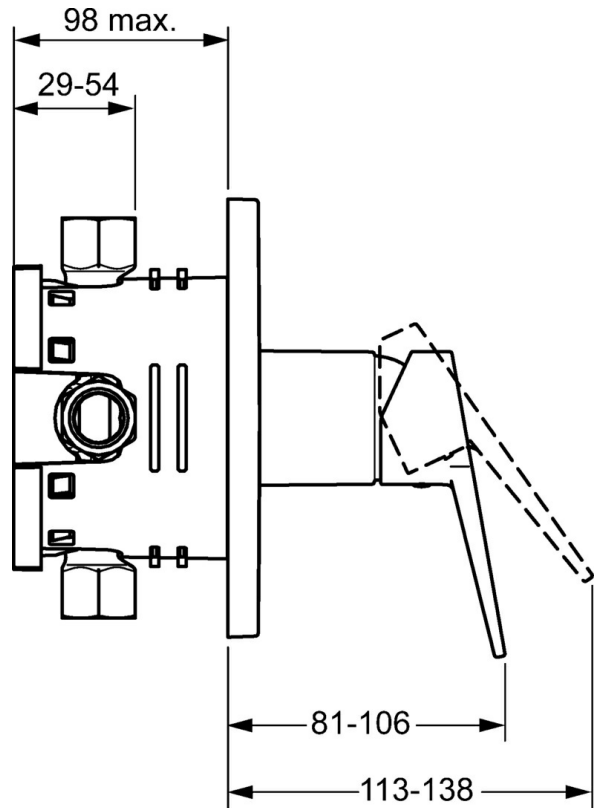

EAN: 4015474259607  
[static.hansa.com/49859085](https://static.hansa.com/49859085)

- Dusche
- Einhebelmischer, Fertigmontageset
- Wandmontage für Unterputz-Einbaukörper
- Chrom
- Einhandbedienhebel/Griff, Hebel mit W+K-Kennzeichnung
- Rosette eckig

### Technische Eigenschaften

Warmwasserversorgung **max. +80°C**  
Arbeitsdruck **0.5-10 bar**

### SP49859083

	Name	Art.-Nr.
1	Hebel	59913910
1	Hebel	59913911
1.1	Schraube, M5x8, SW2.5	59904755
1.3	Dekorkappe Grau	59912112
2	Rosette	59913830
2.1	Abdeckhülse	59912511
2.2	O-Ring, 41x3	59913215
2.7	PVC-Befestigungsplatte Ausgelaufen	59913047
2.9	Befestigungsplatte	59913034
2.10	Schraube, M4.5x80	59912890
4	Kartusche, 3.5 Classic	59913075
4	Kartusche, 3.5 Eco	59912324
4.1	Temperatur-Anschlagring	59912325
4.2	O-Ring, d 28.24x2.62 Ausgelaufen	59912590
4.3	Schraubhülse, M38x1	59912115
4.4	O-Ring, d 10.10x1.60 Ausgelaufen	59905072
5.6	Blindstopfen	59912981
7	Funktionseinheit, H/C reversed	59912978
7	Funktionseinheit, 3.5, (2011-) Ausgelaufen	59913376
7.1	Überwurfmutter	59912984
7.4	Anschlussnippel, (2014-)	59913885
7.5	O-Ring, d 14x2	59912982
N.I.	Verlängerungssatz, 20 mm	59912754