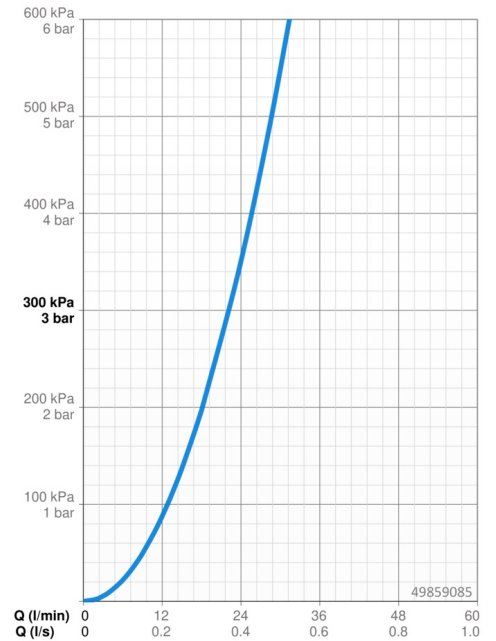

Technische Daten

Durchflusseigenschaften

Durchfluss bei 3 bar **22.2 l/min**

Technische Eigenschaften

Warmwasserversorgung **max. +80°C**
Arbeitsdruck **0.5-10 bar**

Vorschriften

EN Standard **EN 817**