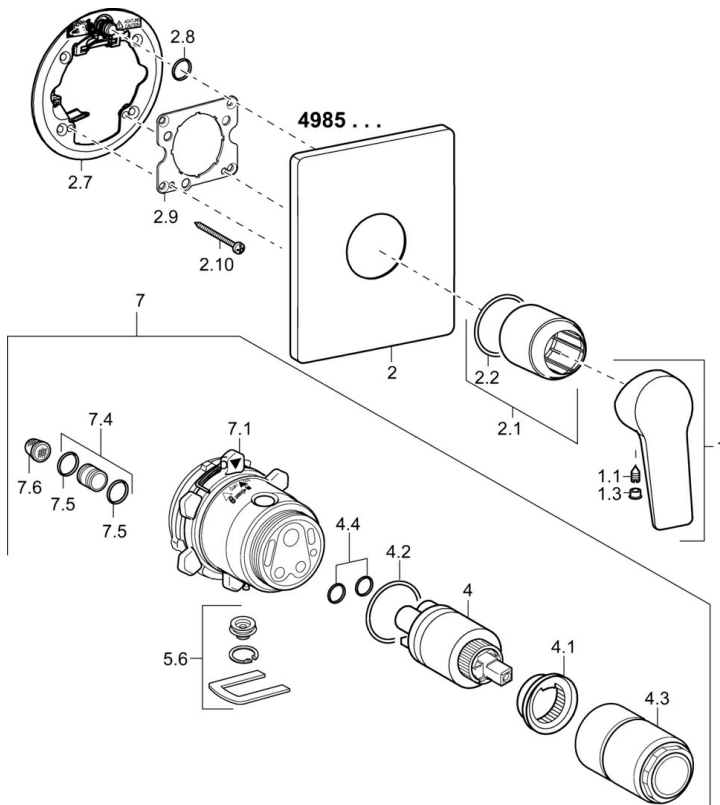

### Technische Eigenschaften

Warmwasserversorgung **max. +80°C**  
Arbeitsdruck **0.5-10 bar**

### SP49859083

	Name	Art.-Nr.
1	Hebel	59913910
1	Hebel	59913911
1.1	Schraube, M5x8, SW2.5	59904755
1.3	Dekorkappe Grau	59912112
2	Rosette	59913830
2.1	Abdeckhülse	59912511
2.2	O-Ring, 41x3	59913215
2.7	PVC-Befestigungsplatte Ausgelaufen	59913047
2.9	Befestigungsplatte	59913034
2.10	Schraube, M4.5x80	59912890
4	Kartusche, 3.5 Classic	59913075
4	Kartusche, 3.5 Eco	59912324
4.1	Temperatur-Anschlagring	59912325
4.2	O-Ring, d 28.24x2.62 Ausgelaufen	59912590
4.3	Schraubhülse, M38x1	59912115
4.4	O-Ring, d 10.10x1.60 Ausgelaufen	59905072
5.6	Blindstopfen	59912981
7	Funktionseinheit, H/C reversed	59912978
7	Funktionseinheit, 3.5, (2011-) Ausgelaufen	59913376
7.1	Überwurfmutter	59912984
7.4	Anschlussnippel, (2014-)	59913885
7.5	O-Ring, d 14x2	59912982
N.I.	Verlängerungssatz, 20 mm	59912754