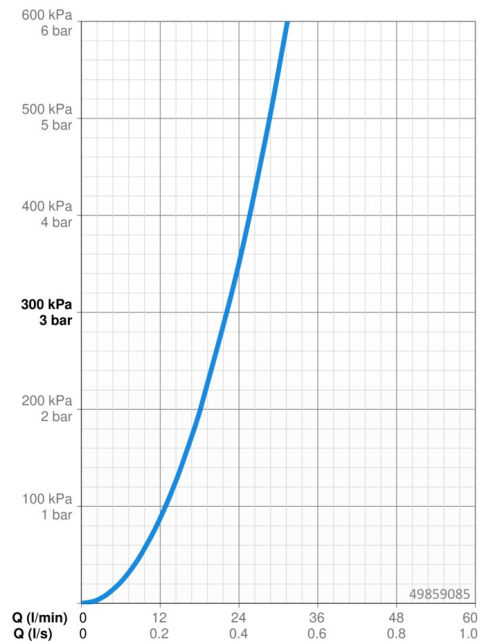

Technické údaje

Vlastnosti průtoku

Průtokové množství při 3 bar **22.2 l/min**

Technické vlastnosti

Zdroj teplé vody **max. +80°C**
Pracovní tlak **0.5-10 bar**

Předpisy

Norma EN **EN 817**