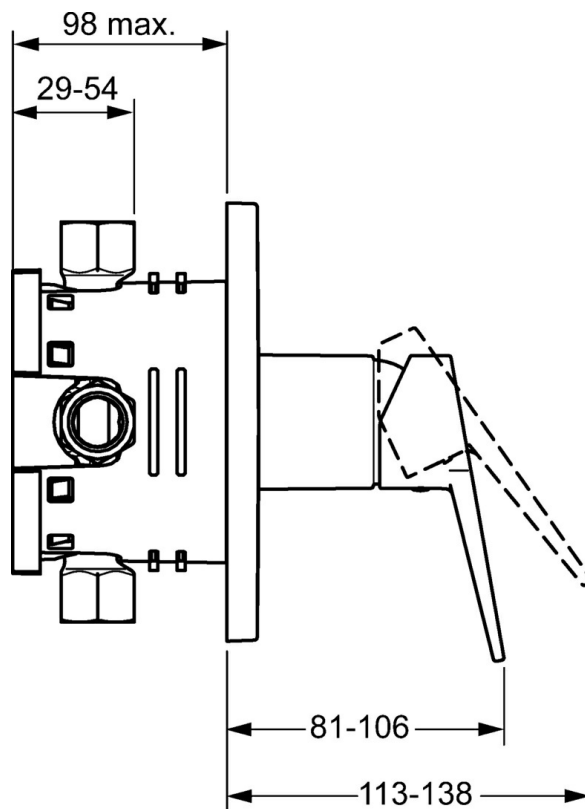

EAN: 4015474259607  
[static.hansa.com/49859085](https://static.hansa.com/49859085)

- Řešení pro sprchy
- Jednopáková, Sada pro konečnou montáž
- Podomítková instalace
- Chrom
- Jedna ovládací páka / rukojeť, Páka se symboly teplé a studené vody
- Čtvercová rozeta

### SP49859083

	Název	Kód
1	Páka	59913910
1	Páka	59913911
1.1	Šroub, M5x8, SW2.5	59904755
1.3	Záslepka Šedá	59912112
2	Kryt příruby	59913830
2.1	Růžice	59912511
2.2	O-kroužek, 41x3	59913215
2.7	Upevňovací destička Ukončeno	59913047
2.9	Upevňovací deska	59913034
2.10	Šroub, M4.5x80	59912890
4	Kartuše, 3.5 Classic	59913075
4	Kartuše, 3.5 Eco	59912324
4.1	Temperature adjustment limiter	59912325
4.2	O-kroužek, d 28.24x2.62 Ukončeno	59912590
4.3	Šroub rukáv, M38x1	59912115
4.4	O-kroužek, d 10.10x1.60 Ukončeno	59905072
5.6	Plug	59912981
7	Funkční jednotka, H/C reversed	59912978
7	Funkční jednotka, 3.5, (2011-) Ukončeno	59913376
7.1	Blind nut	59912984
7.4	Připojovací šroubení, (2014-)	59913885
7.5	O-kroužek, d 14x2	59912982
N.I.	Nástavec-sada, 20 mm	59912754