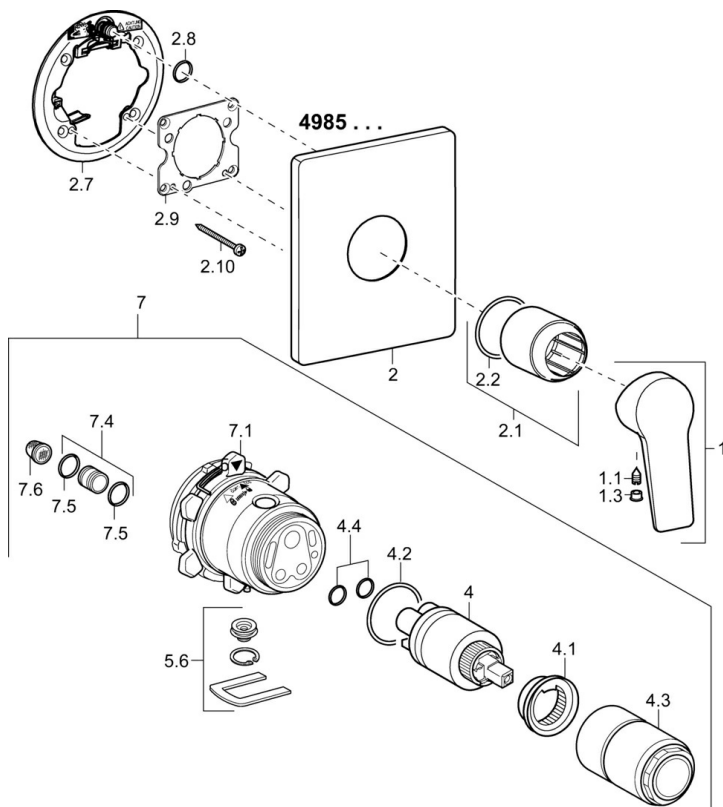

### SP49859083

	Název	Kód
1	Páka	59913910
1	Páka	59913911
1.1	Šroub, M5x8, SW2.5	59904755
1.3	Záslepka Šedá	59912112
2	Kryt příruby	59913830
2.1	Růžice	59912511
2.2	O-kroužek, 41x3	59913215
2.7	Upevňovací destička Ukončeno	59913047
2.9	Upevňovací deska	59913034
2.10	Šroub, M4.5x80	59912890
4	Kartuše, 3.5 Classic	59913075
4	Kartuše, 3.5 Eco	59912324
4.1	Temperature adjustment limiter	59912325
4.2	O-kroužek, d 28.24x2.62 Ukončeno	59912590
4.3	Šroub rukáv, M38x1	59912115
4.4	O-kroužek, d 10.10x1.60 Ukončeno	59905072
5.6	Plug	59912981
7	Funkční jednotka, H/C reversed	59912978
7	Funkční jednotka, 3.5, (2011-) Ukončeno	59913376
7.1	Blind nut	59912984
7.4	Připojovací šroubení, (2014-)	59913885
7.5	O-kroužek, d 14x2	59912982
N.I.	Nástavec-sada, 20 mm	59912754