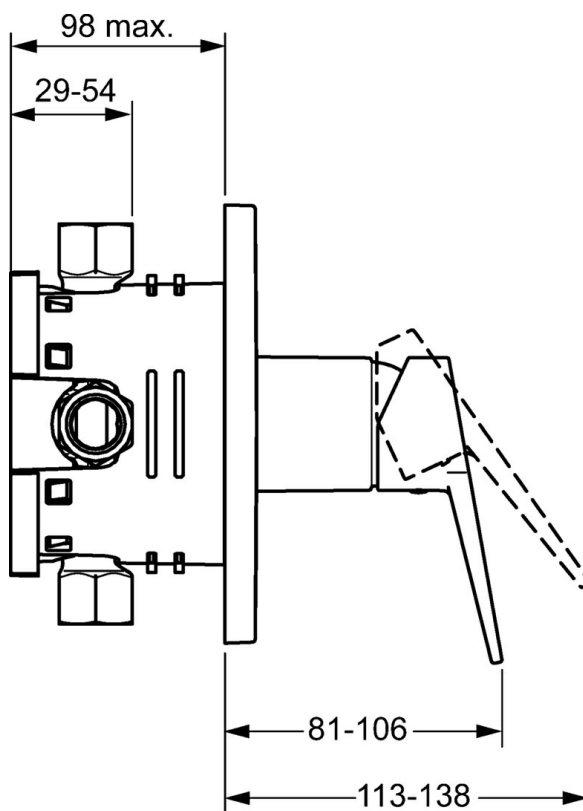

EAN: 4015474259591
static.hansa.com/49859083

- Riešenia pre sprchy
- Jednopaková, Sada pre konečnú montáž
- Podomietková inštalácia
- Chróm
- Jedna ovládacia páka / rukoväť, Páka so symbolom teplej a studenej vody
- Štvorcová rozeta

Technické údaje

Vlastnosti prietoku

Prietok pri tlaku 3 bar **22.2 l/min**

Technické vlastnosti

Dodávka teplej vody **max. +80°C**
 Pracovný tlak **0.5-10 bar**

Predpisy

Norma EN **EN 817**

Náhradné diely

SP49859083

	Názov	Kód
1	Ovládacia rukoväť	59913910
1	Ovládacia rukoväť	59913911
1.1	Skrutka, M5x8, SW2.5	59904755
1.3	Záslepka Sívá	59912112
2	Kryt príruby	59913830
2.1	Ružice	59912511
2.2	O-kružok, 41x3	59913215
2.7	Podložka Ukončené	59913047
2.9	[SK1669]	59913034
2.10	Skrutka, M4.5x80	59912890
4	Kartuš, 3.5 Classic	59913075
4	Kartuš, 3.5 Eco	59912324
4.1	Temperature adjustment limiter	59912325
4.2	O-kružok, d 28.24x2.62 Ukončené	59912590
4.3	Skrutka rukáv, M38x1	59912115
4.4	O-kružok, d 10.10x1.60 Ukončené	59905072
5.6	[SK509]	59912981
7	Funkčná jednotka, H/C reversed	59912978
7	Funkčná jednotka, 3.5, (2011-) Ukončené	59913376
7.1	Blind nut	59912984
7.4	Pripojovacie šróbenie, (2014-)	59913885
7.5	O-kružok, d 14x2	59912982
N.I.	Nadstavňový segment, 20 mm	59912754