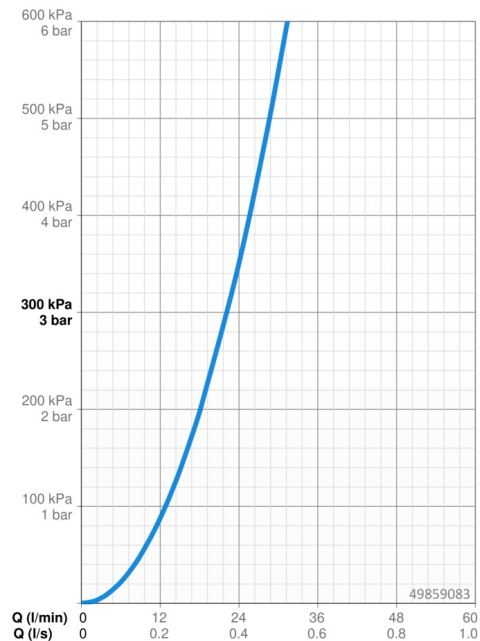

Technické údaje

Vlastnosti prietoku

Prietok pri tlaku 3 bar **22.2 l/min**

Technické vlastnosti

Dodávka teplej vody **max. +80°C**
 Pracovný tlak **0.5-10 bar**

Predpisy

Norma EN **EN 817**

Náhradné diely

SP49859083

	Názov	Kód
1	Ovládacia rukoväť	59913910
1	Ovládacia rukoväť	59913911
1.1	Skrutka, M5x8, SW2.5	59904755
1.3	Záslepka Sívá	59912112
2	Kryt príruby	59913830
2.1	Ružice	59912511
2.2	O-kružok, 41x3	59913215
2.7	Podložka Ukončené	59913047
2.9	[SK1669]	59913034
2.10	Skrutka, M4.5x80	59912890
4	Kartuš, 3.5 Classic	59913075
4	Kartuš, 3.5 Eco	59912324
4.1	Temperature adjustment limiter	59912325
4.2	O-kružok, d 28.24x2.62 Ukončené	59912590
4.3	Skrutka rukáv, M38x1	59912115
4.4	O-kružok, d 10.10x1.60 Ukončené	59905072
5.6	[SK509]	59912981
7	Funkčná jednotka, H/C reversed	59912978
7	Funkčná jednotka, 3.5, (2011-) Ukončené	59913376
7.1	Blind nut	59912984
7.4	Pripojovacie šróbenie, (2014-)	59913885
7.5	O-kružok, d 14x2	59912982
N.I.	Nadstavňový segment, 20 mm	59912754