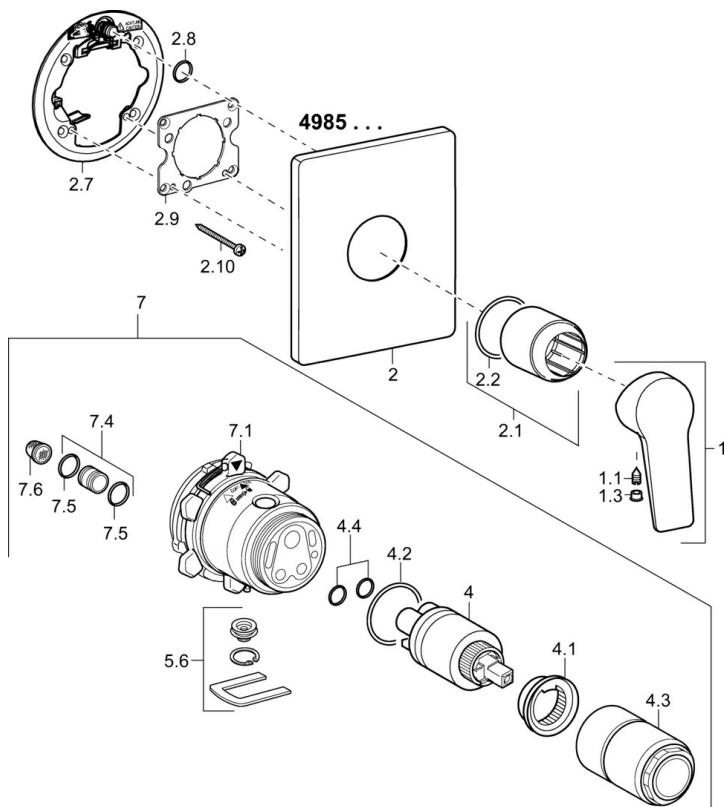

EAN: 4015474259591
static.hansa.com/49859083

- Riešenia pre sprchy
- Jednopaková, Sada pre konečnú montáž
- Podomietková inštalácia
- Chróm
- Jedna ovládacia páka / rukoväť, Páka so symbolom teplej a studenej vody
- Štvorcová rozeta

Technické údaje

Vlastnosti prietoku

Prietok pri tlaku 3 bar **22.2 l/min**

Technické vlastnosti

Dodávka teplej vody **max. +80°C**
 Pracovný tlak **0.5-10 bar**

Predpisy

Norma EN **EN 817**

Náhradné diely

SP49859083

	Názov	Kód
1	Ovládacia rukoväť	59913910
1	Ovládacia rukoväť	59913911
1.1	Skrutka, M5x8, SW2.5	59904755
1.3	Záslepka Sívá	59912112
2	Kryt príruby	59913830
2.1	Ružice	59912511
2.2	O-kružok, 41x3	59913215
2.7	Podložka Ukončené	59913047
2.9	[SK1669]	59913034
2.10	Skrutka, M4.5x80	59912890
4	Kartuš, 3.5 Classic	59913075
4	Kartuš, 3.5 Eco	59912324
4.1	Temperature adjustment limiter	59912325
4.2	O-kružok, d 28.24x2.62 Ukončené	59912590
4.3	Skrutka rukáv, M38x1	59912115
4.4	O-kružok, d 10.10x1.60 Ukončené	59905072
5.6	[SK509]	59912981
7	Funkčná jednotka, H/C reversed	59912978
7	Funkčná jednotka, 3.5, (2011-) Ukončené	59913376
7.1	Blind nut	59912984
7.4	Pripojovacie šróbenie, (2014-)	59913885
7.5	O-kružok, d 14x2	59912982
N.I.	Nadstavňový segment, 20 mm	59912754