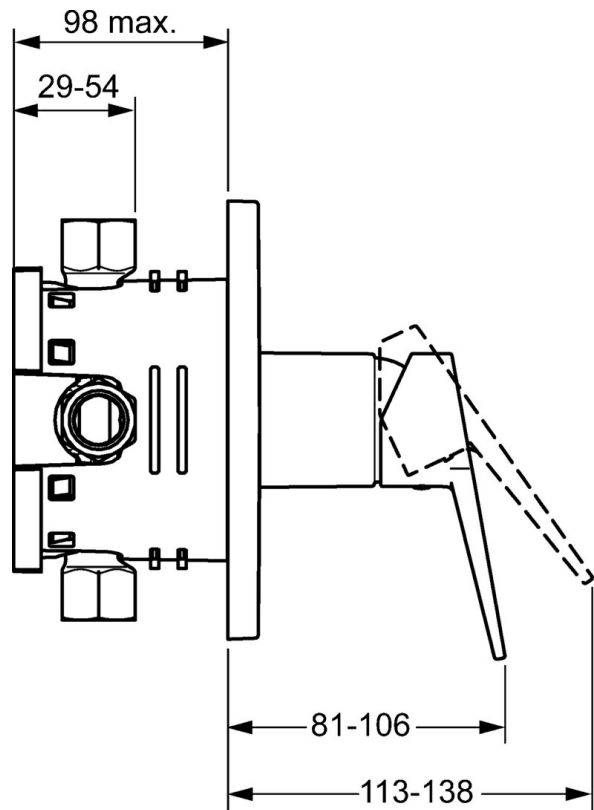

EAN: 4015474259591  
[static.hansa.com/49859083](https://static.hansa.com/49859083)

- Douche oplossingen
- Eengreeps, Afbouwset
- Wandmontage voor inbouwunit
- Chrom
- Eengreeps bediend, Hendel met warm-koud-aanduiding
- Vierkante rozet

### Doorstromingseigenschappen

Doorstroomhoeveelheid bij 3 bar **22.2 l/min**

### Technische eigenschappen

Warmwatertoevoer **max. +80°C**  
 Werkdruk **0.5-10 bar**

### SP49859083

	Naam	Code
1	Hendel Chromm	59913910
1	Hendel Chromm	59913911
1.1	Schroef, M5x8, SW2.5	59904755
1.3	Sierdop Grijs	59912112
2	Afdekplaat Chromm	59913830
2.1	Rosassen Chromm	59912511
2.2	O-ring, 41x3	59913215
2.7	Verstevigingsplaat Chromm Stopgezet	59913047
2.9	Fixing plate	59913034
2.10	Schroef, M4.5x80	59912890
4	Binnenwerk, 3.5 Classic	59913075
4	Binnenwerk, 3.5 Eco	59912324
4.1	Temperature adjustment limiter	59912325
4.2	O-ring, d 28.24x2.62 Stopgezet	59912590
4.3	Schroef de mouw, M38x1	59912115
4.4	O-ring, d 10.10x1.60 Stopgezet	59905072
5.6	Plug	59912981
7	Functional unit, H/C reversed	59912978
7	Functional unit, 3.5, (2011-) Stopgezet	59913376
7.1	Blind nut	59912984
7.4	Aansluitnippel, (2014-)	59913885
7.5	O-ring, d 14x2	59912982
N.I.	Inbouwverlengstuk compleet, 20 mm	59912754