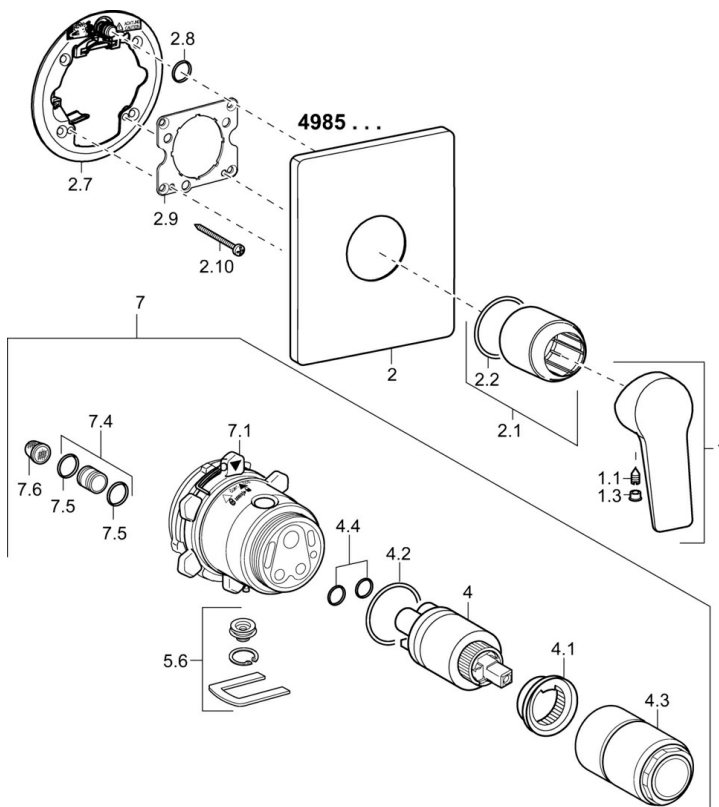

### Technische eigenschappen

Warmwatertoevoer **max. +80°C**  
 Werkdruk **0.5-10 bar**

### SP49859083

	Naam	Code
1	Hendel Chromm	59913910
1	Hendel Chromm	59913911
1.1	Schroef, M5x8, SW2.5	59904755
1.3	Sierdop Grijs	59912112
2	Afdekplaat Chromm	59913830
2.1	Rosassen Chromm	59912511
2.2	O-ring, 41x3	59913215
2.7	Verstevigingsplaat Chromm Stopgezet	59913047
2.9	Fixing plate	59913034
2.10	Schroef, M4.5x80	59912890
4	Binnenwerk, 3.5 Classic	59913075
4	Binnenwerk, 3.5 Eco	59912324
4.1	Temperature adjustment limiter	59912325
4.2	O-ring, d 28.24x2.62 Stopgezet	59912590
4.3	Schroef de mouw, M38x1	59912115
4.4	O-ring, d 10.10x1.60 Stopgezet	59905072
5.6	Plug	59912981
7	Functional unit, H/C reversed	59912978
7	Functional unit, 3.5, (2011-) Stopgezet	59913376
7.1	Blind nut	59912984
7.4	Aansluitnippel, (2014-)	59913885
7.5	O-ring, d 14x2	59912982
N.I.	Inbouwverlengstuk compleet, 20 mm	59912754