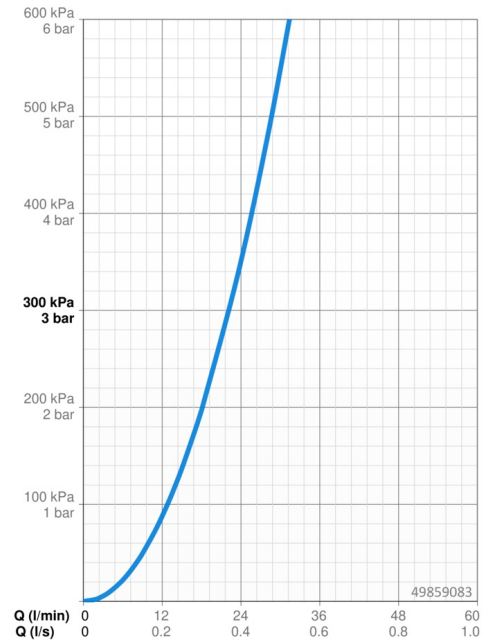

Technische gegevens

Doorstromingseigenschappen

Doorstroomhoeveelheid bij 3 bar **22.2 l/min**

Technische eigenschappen

Warmwatertoevoer **max. +80°C**
Werkdruk **0.5-10 bar**

Voorschriften

EN-norm **EN 817**