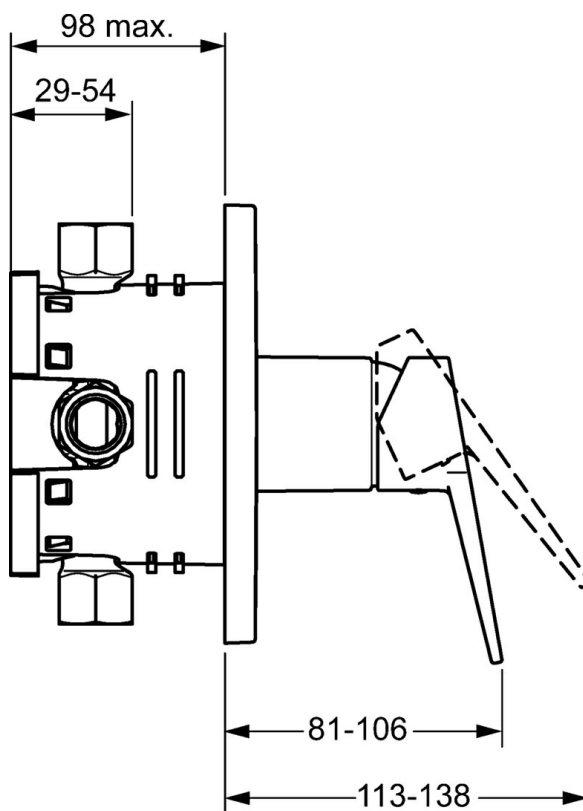

EAN: 4015474259591
static.hansa.com/49859083

- Soluzioni doccia
- Cromo
- Monocomando, Set esterno
- Leva/Manopola monocomando, Leva con simbolo F+C
- Montaggio a parete con unità d'incasso
- Placca quadrata

Dati tecnici

Caratteristiche flusso

Portata 3 bar **22.2 l/min**

Caratteristiche tecniche

Fornitura di acqua calda **max. +80°C**
 Pressione di esercizio **0.5-10 bar**

Norme

Standard EN **EN 817**

Parti di ricambio

SP49859083

	Nome	Codice
1	Leva Cromo	59913910
1	Leva Cromo	59913911
1.1	Screw, M5x8, SW2.5	59904755
1.3	Tappo Grigio	59912112
2	Piastra Cromo	59913830
2.1	Rosetta Cromo	59912511
2.2	O-ring, 41x3	59913215
2.7	Base per fissaggio Cromo Fuori produzione	59913047
2.9	Fixing plate	59913034
2.10	Screw, M4.5x80	59912890
4	Cartuccia, 3.5 Classic	59913075
4	Cartuccia, 3.5 Eco	59912324
4.1	Temperature adjustment limiter	59912325
4.2	O-ring, d 28.24x2.62 Fuori produzione	59912590
4.3	Manicotto filettato, M38x1	59912115
4.4	O-ring, d 10.10x1.60 Fuori produzione	59905072
5.6	Tappo	59912981
7	Unità funzionale, H/C reversed	59912978
7	Unità funzionale, 3.5, (2011-) Fuori produzione	59913376
7.1	Blind nut	59912984
7.4	Nipplo di collegamento, (2014-)	59913885
7.5	O-ring, d 14x2	59912982
N.I.	Prolunga, 20 mm	59912754