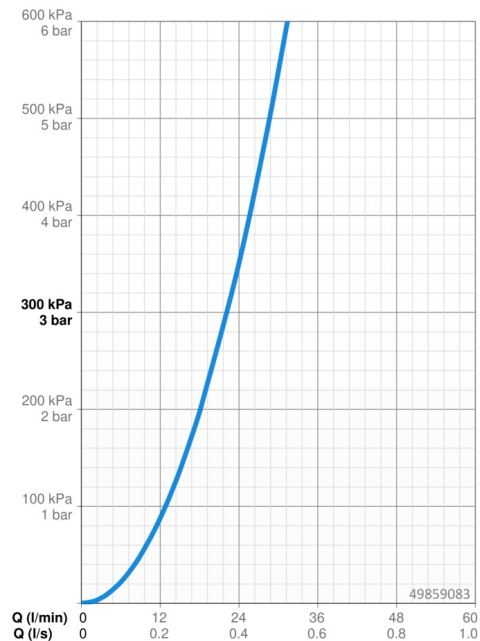

EAN: 4015474259591
static.hansa.com/49859083

- Soluzioni doccia
- Cromo
- Monocomando, Set esterno
- Leva/Manopola monocomando, Leva con simbolo F+C
- Montaggio a parete con unità d'incasso
- Placca quadrata

Dati tecnici

Caratteristiche flusso

Portata 3 bar **22.2 l/min**

Caratteristiche tecniche

Fornitura di acqua calda **max. +80°C**
 Pressione di esercizio **0.5-10 bar**

Norme

Standard EN **EN 817**

Parti di ricambio

SP49859083

	Nome	Codice
1	Leva Cromo	59913910
1	Leva Cromo	59913911
1.1	Screw, M5x8, SW2.5	59904755
1.3	Tappo Grigio	59912112
2	Piastra Cromo	59913830
2.1	Rosetta Cromo	59912511
2.2	O-ring, 41x3	59913215
2.7	Base per fissaggio Cromo Fuori produzione	59913047
2.9	Fixing plate	59913034
2.10	Screw, M4.5x80	59912890
4	Cartuccia, 3.5 Classic	59913075
4	Cartuccia, 3.5 Eco	59912324
4.1	Temperature adjustment limiter	59912325
4.2	O-ring, d 28.24x2.62 Fuori produzione	59912590
4.3	Manicotto filettato, M38x1	59912115
4.4	O-ring, d 10.10x1.60 Fuori produzione	59905072
5.6	Tappo	59912981
7	Unità funzionale, H/C reversed	59912978
7	Unità funzionale, 3.5, (2011-) Fuori produzione	59913376
7.1	Blind nut	59912984
7.4	Nipplo di collegamento, (2014-)	59913885
7.5	O-ring, d 14x2	59912982
N.I.	Prolunga, 20 mm	59912754