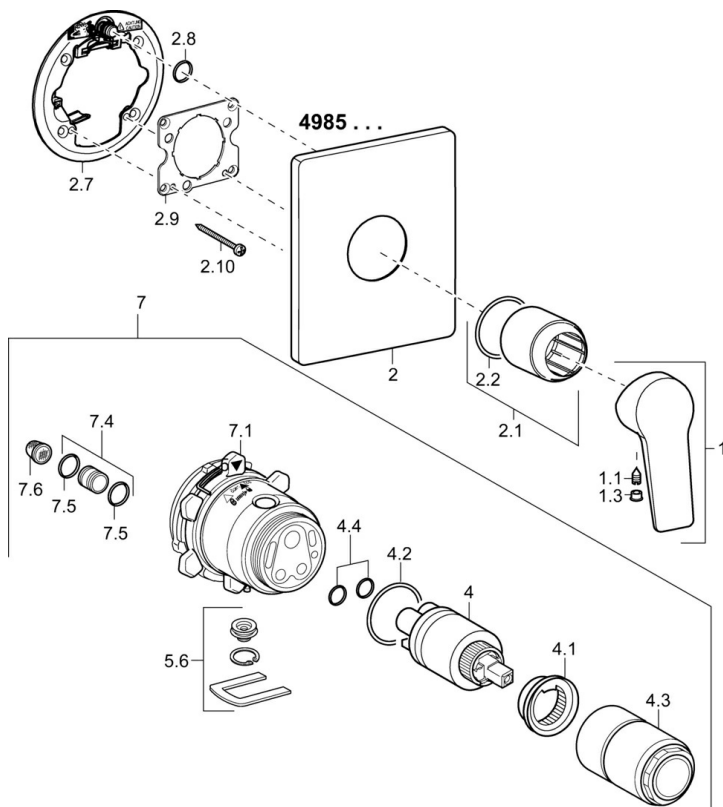

EAN: 4015474259591
static.hansa.com/49859083

- Soluzioni doccia
- Cromo
- Monocomando, Set esterno
- Leva/Manopola monocomando, Leva con simbolo F+C
- Montaggio a parete con unità d'incasso
- Placca quadrata

Dati tecnici

Caratteristiche flusso

Portata 3 bar **22.2 l/min**

Caratteristiche tecniche

Fornitura di acqua calda **max. +80°C**
 Pressione di esercizio **0.5-10 bar**

Norme

Standard EN **EN 817**

Parti di ricambio

SP49859083

	Nome	Codice
1	Leva Cromo	59913910
1	Leva Cromo	59913911
1.1	Screw, M5x8, SW2.5	59904755
1.3	Tappo Grigio	59912112
2	Piastra Cromo	59913830
2.1	Rosetta Cromo	59912511
2.2	O-ring, 41x3	59913215
2.7	Base per fissaggio Cromo Fuori produzione	59913047
2.9	Fixing plate	59913034
2.10	Screw, M4.5x80	59912890
4	Cartuccia, 3.5 Classic	59913075
4	Cartuccia, 3.5 Eco	59912324
4.1	Temperature adjustment limiter	59912325
4.2	O-ring, d 28.24x2.62 Fuori produzione	59912590
4.3	Manicotto filettato, M38x1	59912115
4.4	O-ring, d 10.10x1.60 Fuori produzione	59905072
5.6	Tappo	59912981
7	Unità funzionale, H/C reversed	59912978
7	Unità funzionale, 3.5, (2011-) Fuori produzione	59913376
7.1	Blind nut	59912984
7.4	Nipplo di collegamento, (2014-)	59913885
7.5	O-ring, d 14x2	59912982
N.I.	Prolunga, 20 mm	59912754