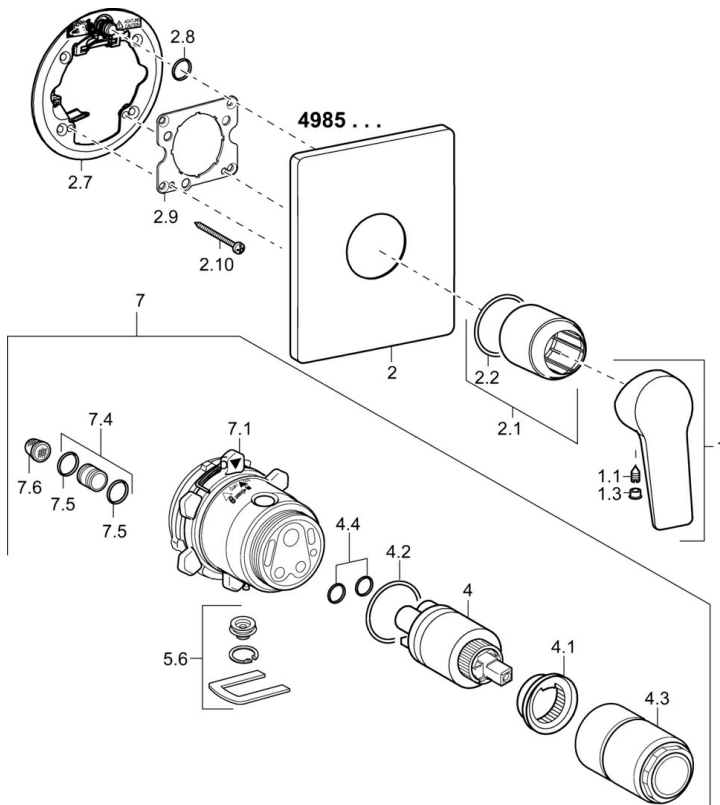

EAN: 4015474259591  
[static.hansa.com/49859083](https://static.hansa.com/49859083)

- Dusche
- Einhebelmischer, Fertigmontageset
- Wandmontage für Unterputz-Einbaukörper
- Chrom
- Einhandbedienhebel/Griff, Hebel mit W+K-Kennzeichnung
- Rosette eckig

### Technische Eigenschaften

Warmwasserversorgung **max. +80°C**  
Arbeitsdruck **0.5-10 bar**

### SP49859083

	Name	Art.-Nr.
1	Hebel	59913910
1	Hebel	59913911
1.1	Schraube, M5x8, SW2.5	59904755
1.3	Dekorkappe Grau	59912112
2	Rosette	59913830
2.1	Abdeckhülse	59912511
2.2	O-Ring, 41x3	59913215
2.7	PVC-Befestigungsplatte Ausgelaufen	59913047
2.9	Befestigungsplatte	59913034
2.10	Schraube, M4.5x80	59912890
4	Kartusche, 3.5 Classic	59913075
4	Kartusche, 3.5 Eco	59912324
4.1	Temperatur-Anschlagring	59912325
4.2	O-Ring, d 28.24x2.62 Ausgelaufen	59912590
4.3	Schraubhülse, M38x1	59912115
4.4	O-Ring, d 10.10x1.60 Ausgelaufen	59905072
5.6	Blindstopfen	59912981
7	Funktionseinheit, H/C reversed	59912978
7	Funktionseinheit, 3.5, (2011-) Ausgelaufen	59913376
7.1	Überwurfmutter	59912984
7.4	Anschlussnippel, (2014-)	59913885
7.5	O-Ring, d 14x2	59912982
N.I.	Verlängerungssatz, 20 mm	59912754