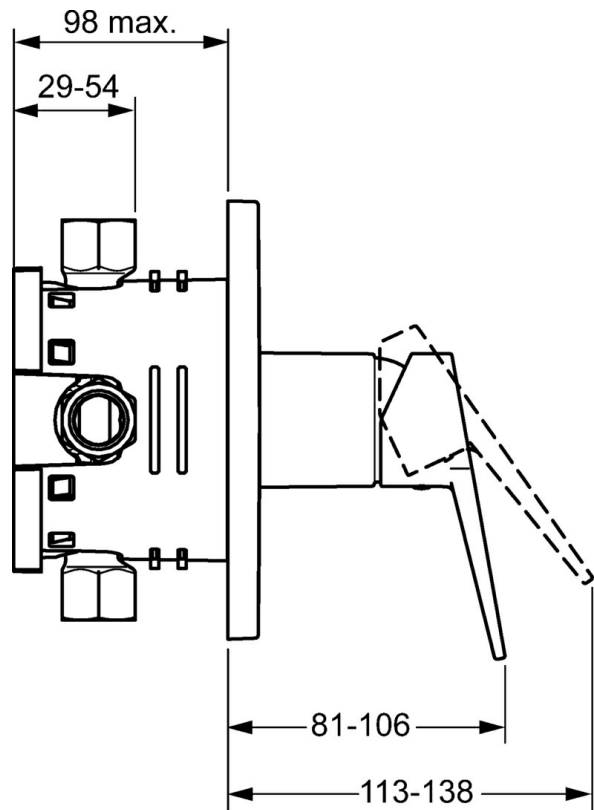

EAN: 4015474259591  
[static.hansa.com/49859083](https://static.hansa.com/49859083)

- Dusche
- Einhebelmischer, Fertigmontageset
- Wandmontage für Unterputz-Einbaukörper
- Chrom
- Einhandbedienhebel/Griff, Hebel mit W+K-Kennzeichnung
- Rosette eckig

### Technische Eigenschaften

Warmwasserversorgung **max. +80°C**  
Arbeitsdruck **0.5-10 bar**

### SP49859083

	Name	Art.-Nr.
1	Hebel	59913910
1	Hebel	59913911
1.1	Schraube, M5x8, SW2.5	59904755
1.3	Dekorkappe Grau	59912112
2	Rosette	59913830
2.1	Abdeckhülse	59912511
2.2	O-Ring, 41x3	59913215
2.7	PVC-Befestigungsplatte Ausgelaufen	59913047
2.9	Befestigungsplatte	59913034
2.10	Schraube, M4.5x80	59912890
4	Kartusche, 3.5 Classic	59913075
4	Kartusche, 3.5 Eco	59912324
4.1	Temperatur-Anschlagring	59912325
4.2	O-Ring, d 28.24x2.62 Ausgelaufen	59912590
4.3	Schraubhülse, M38x1	59912115
4.4	O-Ring, d 10.10x1.60 Ausgelaufen	59905072
5.6	Blindstopfen	59912981
7	Funktionseinheit, H/C reversed	59912978
7	Funktionseinheit, 3.5, (2011-) Ausgelaufen	59913376
7.1	Überwurfmutter	59912984
7.4	Anschlussnippel, (2014-)	59913885
7.5	O-Ring, d 14x2	59912982
N.I.	Verlängerungssatz, 20 mm	59912754