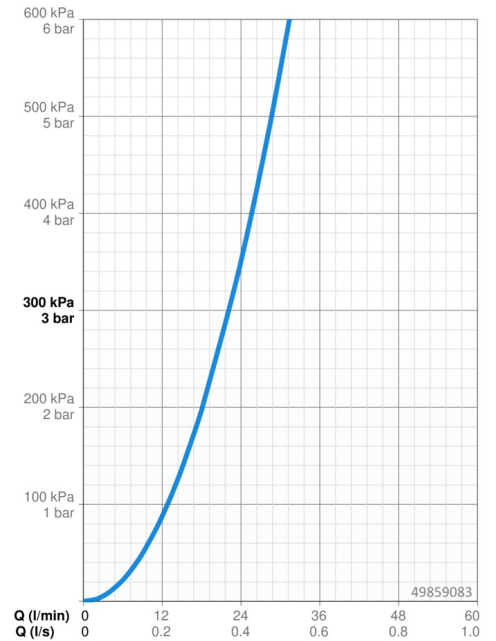

Technische Daten

Durchflusseigenschaften

Durchfluss bei 3 bar **22.2 l/min**

Technische Eigenschaften

Warmwasserversorgung **max. +80°C**
Arbeitsdruck **0.5-10 bar**

Vorschriften

EN Standard **EN 817**