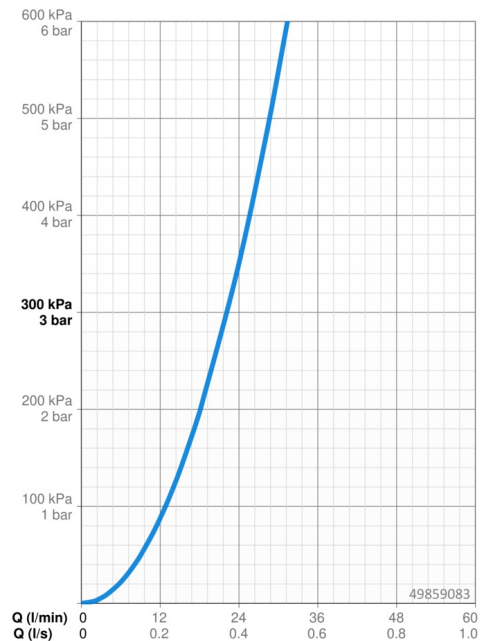

Technické údaje

Vlastnosti průtoku

Průtokové množství při 3 bar **22.2 l/min**

Technické vlastnosti

Zdroj teplé vody **max. +80°C**
Pracovní tlak **0.5-10 bar**

Předpisy

Norma EN **EN 817**