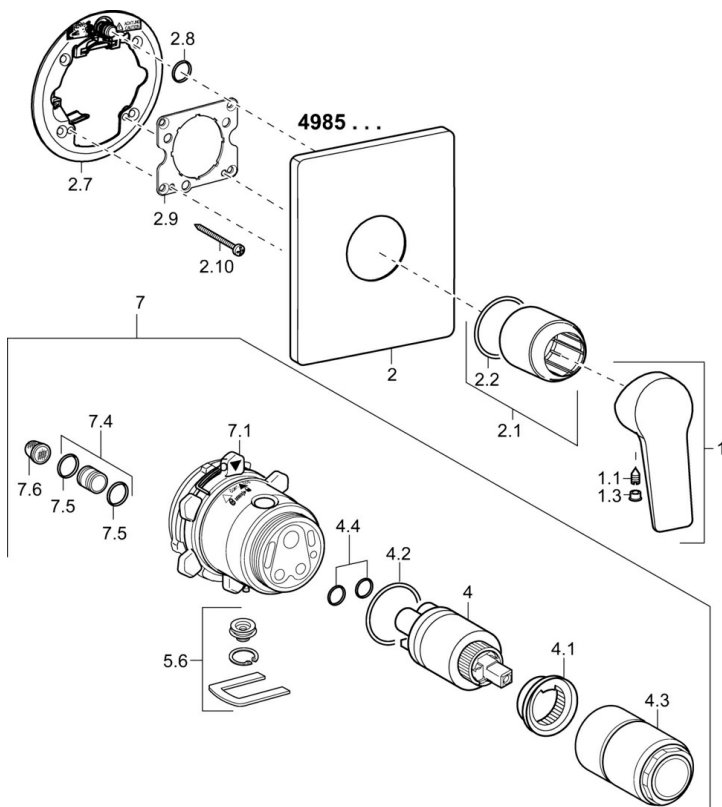

### SP49859083

	Název	Kód
1	Páka	59913910
1	Páka	59913911
1.1	Šroub, M5x8, SW2.5	59904755
1.3	Záslepka Šedá	59912112
2	Kryt příruby	59913830
2.1	Růžice	59912511
2.2	O-kroužek, 41x3	59913215
2.7	Upevňovací destička Ukončeno	59913047
2.9	Upevňovací deska	59913034
2.10	Šroub, M4.5x80	59912890
4	Kartuše, 3.5 Classic	59913075
4	Kartuše, 3.5 Eco	59912324
4.1	Temperature adjustment limiter	59912325
4.2	O-kroužek, d 28.24x2.62 Ukončeno	59912590
4.3	Šroub rukáv, M38x1	59912115
4.4	O-kroužek, d 10.10x1.60 Ukončeno	59905072
5.6	Plug	59912981
7	Funkční jednotka, H/C reversed	59912978
7	Funkční jednotka, 3.5, (2011-) Ukončeno	59913376
7.1	Blind nut	59912984
7.4	Připojovací šroubení, (2014-)	59913885
7.5	O-kroužek, d 14x2	59912982
N.I.	Nástavec-sada, 20 mm	59912754