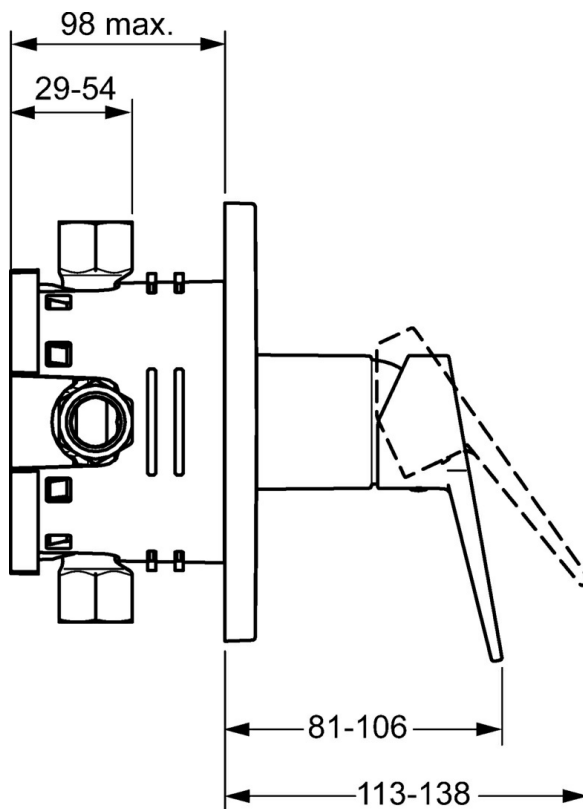

EAN: 4015474259591  
[static.hansa.com/49859083](https://static.hansa.com/49859083)

- Řešení pro sprchy
- Jednopáková, Sada pro konečnou montáž
- Podomítková instalace
- Chrom
- Jedna ovládací páka / rukojeť, Páka se symboly teplé a studené vody
- Čtvercová rozeta

### SP49859083

	Název	Kód
1	Páka	59913910
1	Páka	59913911
1.1	Šroub, M5x8, SW2.5	59904755
1.3	Záslepka Šedá	59912112
2	Kryt příruby	59913830
2.1	Růžice	59912511
2.2	O-kroužek, 41x3	59913215
2.7	Upevňovací destička Ukončeno	59913047
2.9	Upevňovací deska	59913034
2.10	Šroub, M4.5x80	59912890
4	Kartuše, 3.5 Classic	59913075
4	Kartuše, 3.5 Eco	59912324
4.1	Temperature adjustment limiter	59912325
4.2	O-kroužek, d 28.24x2.62 Ukončeno	59912590
4.3	Šroub rukáv, M38x1	59912115
4.4	O-kroužek, d 10.10x1.60 Ukončeno	59905072
5.6	Plug	59912981
7	Funkční jednotka, H/C reversed	59912978
7	Funkční jednotka, 3.5, (2011-) Ukončeno	59913376
7.1	Blind nut	59912984
7.4	Připojovací šroubení, (2014-)	59913885
7.5	O-kroužek, d 14x2	59912982
N.I.	Nástavec-sada, 20 mm	59912754