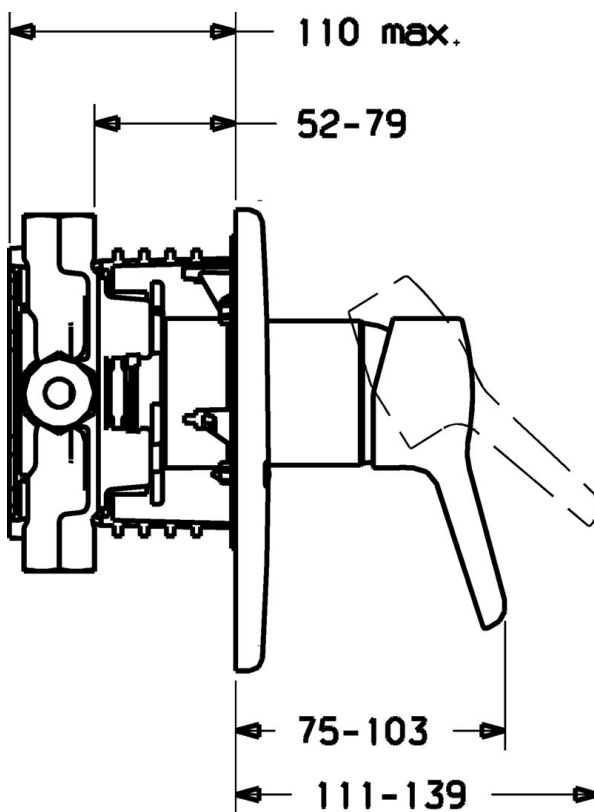

EAN: 4015474137899  
[static.hansa.com/49859073](http://static.hansa.com/49859073)

- Riešenia pre sprchy
- Jednopáková, Sada pre konečnú montáž
- Podomietková inštalácia
- Chróm
- Jedna ovládací páka / rukoväť, Páka so symbolom teplej a studenej vody
- Funkcie pre nastavenie maximálnej teploty a prietoku vody, Nastaviteľný obmedzovač teploty vody (súčasť dodávky, možnosť dodatočnej inštalácie)
- $\phi$  48 mm keramická Eco kartuša pre ovládanie teploty a prietoku vody
- Soft edge rozeta

### Technické vlastnosti

Dodávka teplej vody	max. +80°C
Pracovný tlak	0.5-10 bar

### SP49859073

Název	Kód
1 Ovládacia rukoväť Ukončené	59913905
1.1 Skrutka, M5x8, SW2.5	59904755
1.2 Klzné puzdro	59904778
1.3 Záslepka Sívá	59912112
2 Kryt príruby Ukončené	59911012
2.1 Krytka	59904820
2.3 Skrutka, M5x25	59912881
2.7 Fixing part	59912888
2.9 [SK1669]	59913034
2.10 Skrutka, M4.5x80	59912890
4 Kartuš, 4.8 eco	59904601
4.1 Hot water limiter	59904759
4.2 O-kružok, 50.52x1.78	59906841
4.3 Očné skrutka, M50x1, SW45	59912980
5.6 Plug	59912981
7 Podom. teleso pre sprchovú batériu Ukončené	59912897
7 Funkčná jednotka Ukončené	59912907
7.1 Blind nut	59912984
7.4 Pripojovacie šróbenie, (2014-)	59913885
7.5 O-kružok, d 14x2	59912982
N.I. Nadstavňý segment, 20 mm	59912754