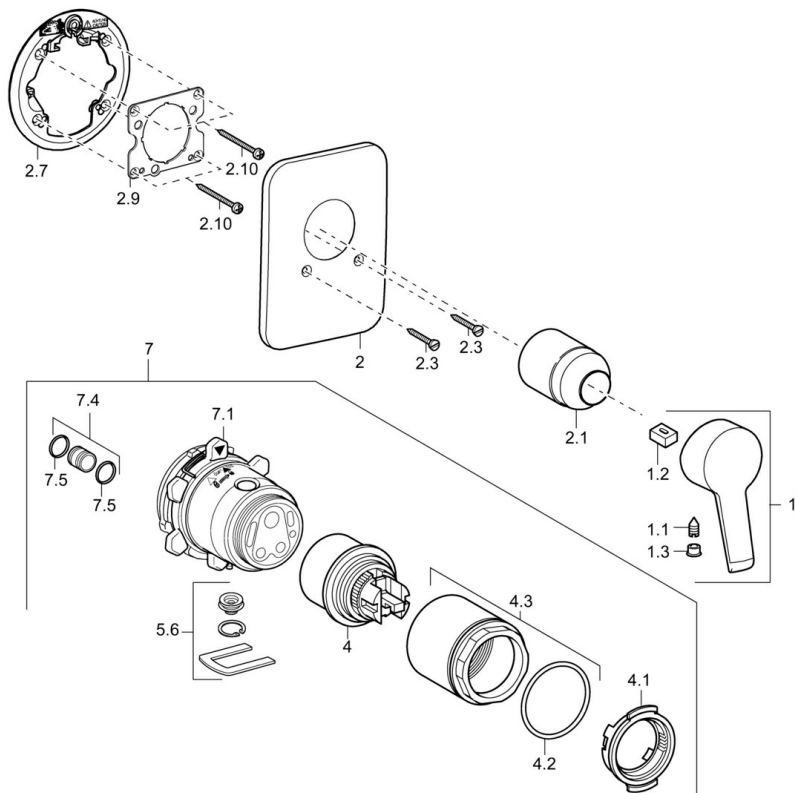

EAN: 4015474137899  
[static.hansa.com/49859073](http://static.hansa.com/49859073)

- Riešenia pre sprchy
- Jednopáková, Sada pre konečnú montáž
- Podomietková inštalácia
- Chróm
- Jedna ovládací páka / rukoväť, Páka so symbolom teplej a studenej vody
- Funkcie pre nastavenie maximálnej teploty a prietoku vody, Nastaviteľný obmedzovač teploty vody (súčasť dodávky, možnosť dodatočnej inštalácie)
- $\phi$  48 mm keramická Eco kartuša pre ovládanie teploty a prietoku vody
- Soft edge rozeta

### SP49859073

Název	Kód
1 Ovládacia rukoväť Ukončené	59913905
1.1 Skrutka, M5x8, SW2.5	59904755
1.2 Klzné puzdro	59904778
1.3 Záslepka Sívá	59912112
2 Kryt príruby Ukončené	59911012
2.1 Krytka	59904820
2.3 Skrutka, M5x25	59912881
2.7 Fixing part	59912888
2.9 [SK1669]	59913034
2.10 Skrutka, M4.5x80	59912890
4 Kartuš, 4.8 eco	59904601
4.1 Hot water limiter	59904759
4.2 O-kružok, 50.52x1.78	59906841
4.3 Očné skrutka, M50x1, SW45	59912980
5.6 Plug	59912981
7 Podom. teleso pre sprchovú batériu Ukončené	59912897
7 Funkčná jednotka Ukončené	59912907
7.1 Blind nut	59912984
7.4 Pripojovacie šróbenie, (2014-)	59913885
7.5 O-kružok, d 14x2	59912982
N.I. Nadstavňý segment, 20 mm	59912754