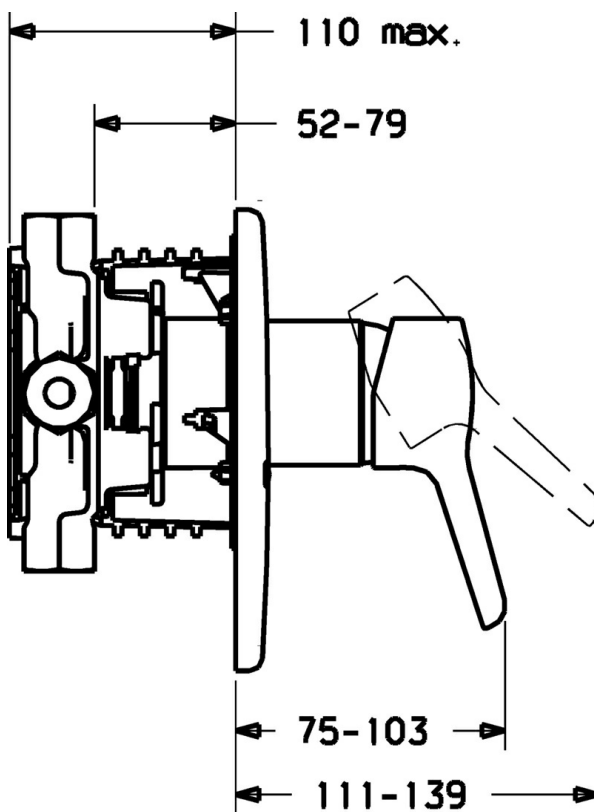

EAN: 4015474137899  
[static.hansa.com/49859073](https://static.hansa.com/49859073)

- Douche oplossingen
- Eengreeps, Afbouwset
- Wandmontage voor inbouwunit
- Chrom
- Eengreeps bediend, Hendel met warm-koud-aanduiding
- Temperatuurbegrenzer, Temperatuurbegrenzer (achteraf instelbaar)
- $\varnothing$  48 mm keramisch Eco binnenwerk voor debiet en temperatuur instelling
- Soft edge rozet

### Technische gegevens

#### Technische eigenschappen

Warmwatertoevoer	max. +80°C
Werkdruk	0.5-10 bar

### SP49859073

	Naam	Code
1	Hendel Chroom Stopgezet	59913905
1.1	Schroef, M5x8, SW2.5	59904755
1.2	Joint klassiek uitloop	59904778
1.3	Sierdop Grijs	59912112
2	Afdekplaat Chroom Stopgezet	59911012
2.1	Kap Chroom	59904820
2.3	Schroef, M5x25 Chroom	59912881
2.7	Fixing part	59912888
2.9	Fixing plate	59913034
2.10	Schroef, M4.5x80	59912890
4	Binnenwerk, 4.8 eco	59904601
4.1	Hot water limiter	59904759
4.2	O-ring, 50.52x1.78	59906841
4.3	Schroefoog, M50x1, SW45	59912980
5.6	Plug	59912981
7	Inbouwset voor douche Stopgezet	59912897
7	Functional unit Stopgezet	59912907
7.1	Blind nut	59912984
7.4	Aansluitnippel, (2014-)	59913885
7.5	O-ring, d 14x2	59912982
N.I.	Inbouwverlengstuk compleet, 20 mm	59912754