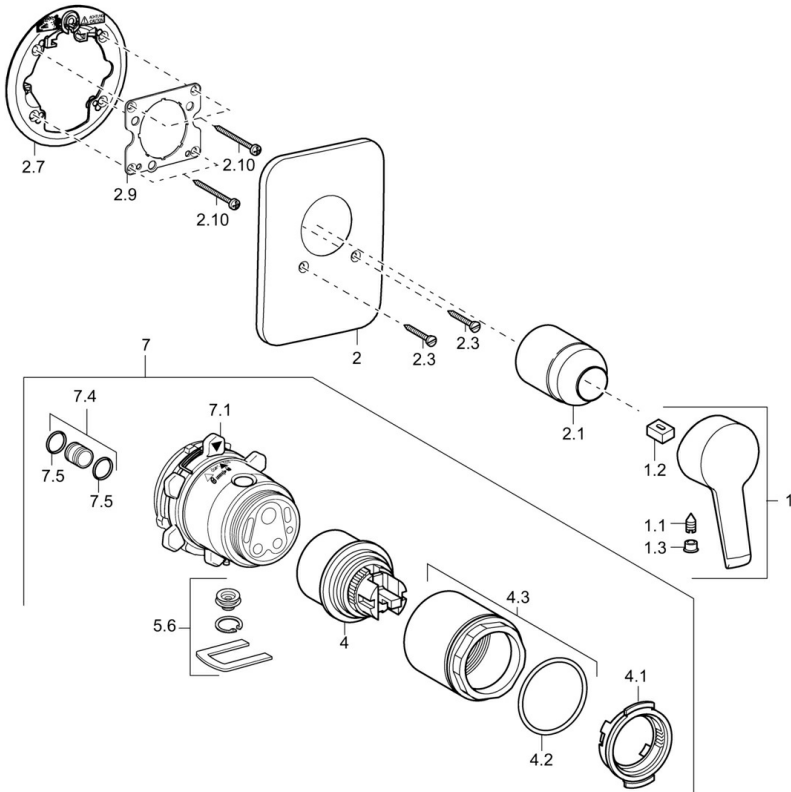

EAN: 4015474137899  
[static.hansa.com/49859073](https://static.hansa.com/49859073)

- Douche oplossingen
- Eengreeps, Afbouwset
- Wandmontage voor inbouwunit
- Chrom
- Eengreeps bediend, Hendel met warm-koud-aanduiding
- Temperatuurbegrenzer, Temperatuurbegrenzer (achteraf instelbaar)
- $\varnothing$  48 mm keramisch Eco binnenwerk voor debiet en temperatuur instelling
- Soft edge rozet

### Technische gegevens

#### Technische eigenschappen

Warmwatertoevoer	max. +80°C
Werkdruk	0.5-10 bar

### SP49859073

	Naam	Code
1	Hendel Chroom Stopgezet	59913905
1.1	Schroef, M5x8, SW2.5	59904755
1.2	Joint klassiek uitloop	59904778
1.3	Sierdop Grijs	59912112
2	Afdekplaat Chroom Stopgezet	59911012
2.1	Kap Chroom	59904820
2.3	Schroef, M5x25 Chroom	59912881
2.7	Fixing part	59912888
2.9	Fixing plate	59913034
2.10	Schroef, M4.5x80	59912890
4	Binnenwerk, 4.8 eco	59904601
4.1	Hot water limiter	59904759
4.2	O-ring, 50.52x1.78	59906841
4.3	Schroefoog, M50x1, SW45	59912980
5.6	Plug	59912981
7	Inbouwset voor douche Stopgezet	59912897
7	Functional unit Stopgezet	59912907
7.1	Blind nut	59912984
7.4	Aansluitnippel, (2014-)	59913885
7.5	O-ring, d 14x2	59912982
N.I.	Inbouwverlengstuk compleet, 20 mm	59912754