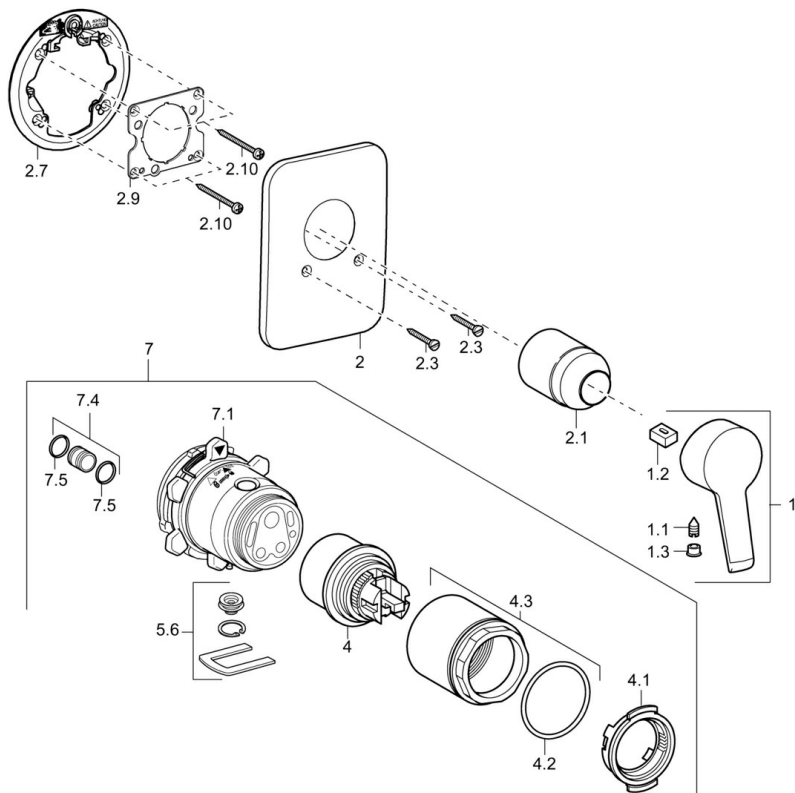

EAN: 4015474137899
static.hansa.com/49859073

- Řešení pro sprchy
- Jednopáková, Sada pro konečnou montáž
- Podomítková instalace
- Chrom
- Jedna ovládací páka / rukojeť, Páka se symboly teplé a studené vody
- Funkce pro nastavení maximální teploty a průtoku vody, Nastavitelný omezovač teploty vody (součástí dodávky, možnost dodatečné instalace)
- ϕ 48 mm keramická eco kartuše pro ovládání teploty a průtoku vody
- Soft edge rozeta

Technické údaje

Technické vlastnosti

Zdroj teplé vody	max. +80°C
Pracovní tlak	0.5-10 bar

Předpisy

Norma EN	EN 817
----------	--------

Náhradní díly

SP49859073

	Název	Kód
1	Páka Ukončeno	59913905
1.1	Šroub, M5x8, SW2.5	59904755
1.2	Kluzné pouzdro (osazené)	59904778
1.3	Záslepka Šedá	59912112
2	Kryt příruby Ukončeno	59911012
2.1	Krytka	59904820
2.3	Šroub, M5x25	59912881
2.7	Upevňovací část	59912888
2.9	Upevňovací deska	59913034
2.10	Šroub, M4.5x80	59912890
4	Kartuše, 4.8 eco	59904601
4.1	Hot water limiter	59904759
4.2	O-kroužek, 50.52x1.78	59906841
4.3	Oční šroub, M50x1, SW45	59912980
5.6	Plug	59912981
7	Podomítkové těleso sprchové baterie Ukončeno	59912897
7	Funkční jednotka Ukončeno	59912907
7.1	Blind nut	59912984
7.4	Připojovací šroubení, (2014-)	59913885
7.5	O-kroužek, d 14x2	59912982
N.I.	Nástavec-sada, 20 mm	59912754