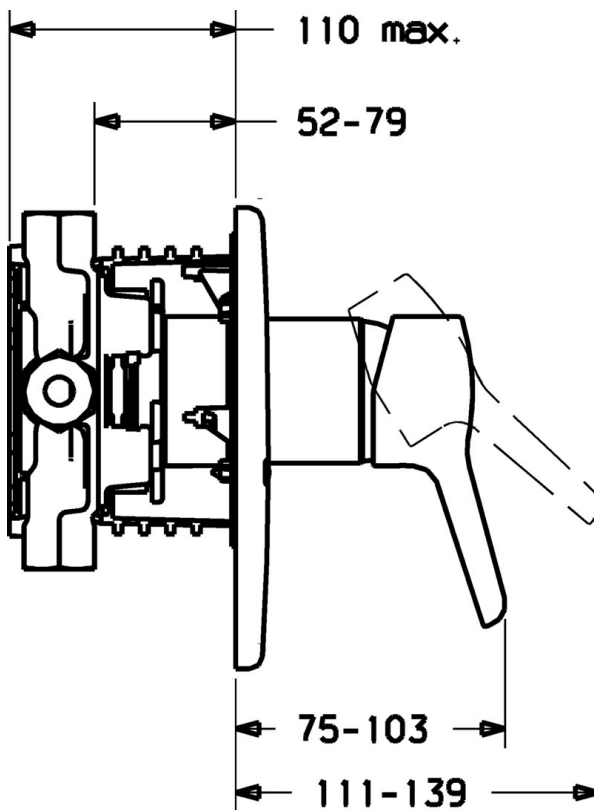

EAN: 4015474137899
static.hansa.com/49859073

- Řešení pro sprchy
- Jednopáková, Sada pro konečnou montáž
- Podomítková instalace
- Chrom
- Jedna ovládací páka / rukojeť, Páka se symboly teplé a studené vody
- Funkce pro nastavení maximální teploty a průtoku vody, Nastavitelný omezovač teploty vody (součástí dodávky, možnost dodatečné instalace)
- ϕ 48 mm keramická eco kartuše pro ovládání teploty a průtoku vody
- Soft edge rozeta

Technické údaje

Technické vlastnosti

Zdroj teplé vody	max. +80°C
Pracovní tlak	0.5-10 bar

Předpisy

Norma EN	EN 817
----------	--------

Náhradní díly

SP49859073

	Název	Kód
1	Páka Ukončeno	59913905
1.1	Šroub, M5x8, SW2.5	59904755
1.2	Kluzné pouzdro (osazené)	59904778
1.3	Záslepka Šedá	59912112
2	Kryt příruby Ukončeno	59911012
2.1	Krytka	59904820
2.3	Šroub, M5x25	59912881
2.7	Upevňovací část	59912888
2.9	Upevňovací deska	59913034
2.10	Šroub, M4.5x80	59912890
4	Kartuše, 4.8 eco	59904601
4.1	Hot water limiter	59904759
4.2	O-kroužek, 50.52x1.78	59906841
4.3	Oční šroub, M50x1, SW45	59912980
5.6	Plug	59912981
7	Podomítkové těleso sprchové baterie Ukončeno	59912897
7	Funkční jednotka Ukončeno	59912907
7.1	Blind nut	59912984
7.4	Připojovací šroubení, (2014-)	59913885
7.5	O-kroužek, d 14x2	59912982
N.I.	Nástavec-sada, 20 mm	59912754