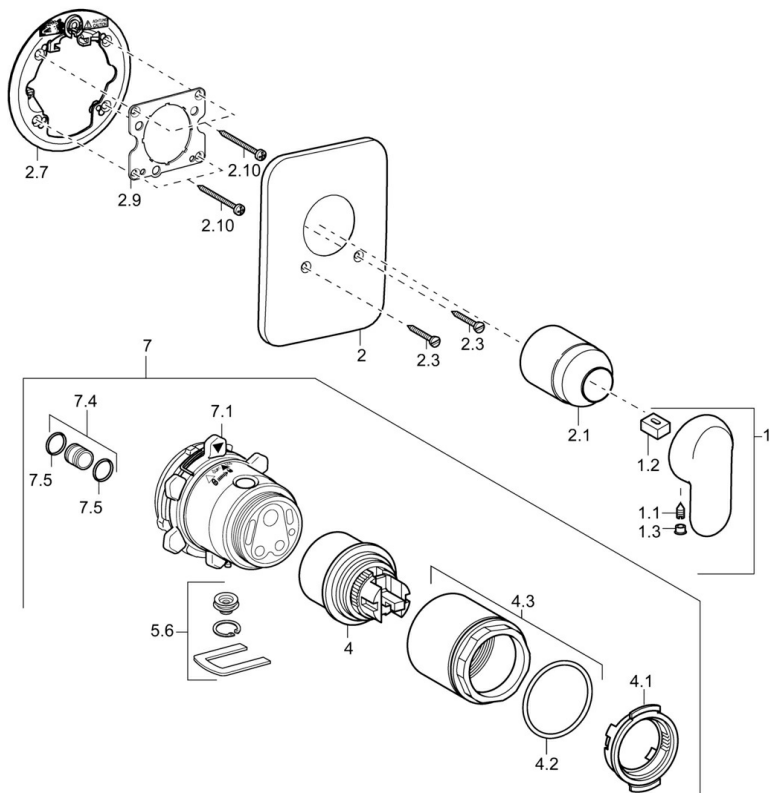

EAN: 4015474113558  
[static.hansa.com/49859041](http://static.hansa.com/49859041)

- Riešenia pre sprchy
- Jednopáková, Sada pre konečnú montáž
- Podomietková inštalácia
- Chróm
- Jedna ovládacia páka / rukoväť, Páka so symbolom teplej a studenej vody
- Soft edge rozeta

### SP49859041

| Název   | Kód      |
|---|----------|
| 1 Ovládací rukoväť, (-2007) Ukončené          | 59909881 |
| 1.1 Skrutka, M5x8, SW2.5                      | 59904755 |
| 1.2 Klzné puzdro                              | 59904778 |
| 1.3 Plug, hot/cold                            | 59906705 |
| 2 Kryt príruby Ukončené                       | 59911012 |
| 2.1 Krytka                                    | 59904820 |
| 2.3 Skrutka, M5x25                            | 59912881 |
| 2.7 Fixing part                               | 59912888 |
| 2.9 [SK1669]                                  | 59913034 |
| 2.10 Skrutka, M4.5x80                         | 59912890 |
| 4 Kartuš, 4.8 eco                             | 59904601 |
| 4.1 Hot water limiter                         | 59904759 |
| 4.2 O-kružok, 50.52x1.78                      | 59906841 |
| 4.3 Očné skrutka, M50x1, SW45                 | 59912980 |
| 5.6 [SK509]                                   | 59912981 |
| 7 Podom. teleso pre sprchovú batériu Ukončené | 59912897 |
| 7 Funkčná jednotka Ukončené                   | 59912907 |
| 7.1 Blind nut                                 | 59912984 |
| 7.4 Pripojovacie šróbenie, (2014-)            | 59913885 |
| 7.5 O-kružok, d 14x2                          | 59912982 |
| N.I. Nadstavňý segment, 20 mm                 | 59912754 |