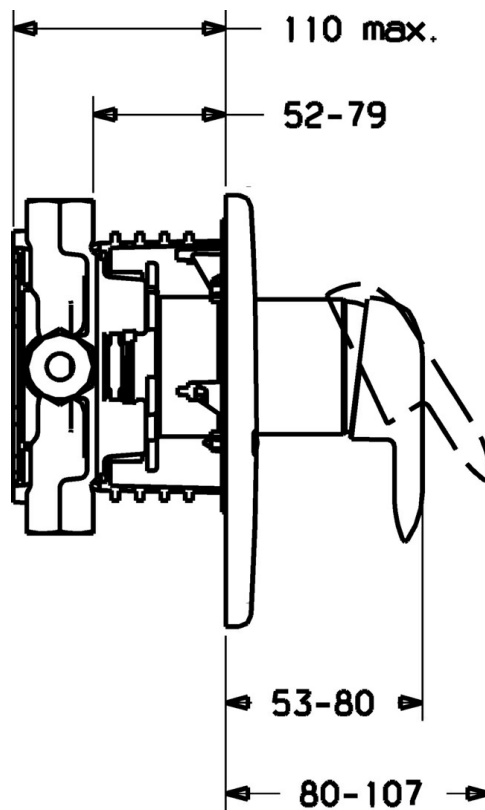

EAN: 4015474113558  
[static.hansa.com/49859041](http://static.hansa.com/49859041)

- Riešenia pre sprchy
- Jednopáková, Sada pre konečnú montáž
- Podomietková inštalácia
- Chróm
- Jedna ovládacia páka / rukoväť, Páka so symbolom teplej a studenej vody
- Soft edge rozeta

### SP49859041

| Název   | Kód      |
|---|----------|
| 1 Ovládací rukoväť, (-2007) Ukončené          | 59909881 |
| 1.1 Skrutka, M5x8, SW2.5                      | 59904755 |
| 1.2 Klzné puzdro                              | 59904778 |
| 1.3 Plug, hot/cold                            | 59906705 |
| 2 Kryt príruby Ukončené                       | 59911012 |
| 2.1 Krytka                                    | 59904820 |
| 2.3 Skrutka, M5x25                            | 59912881 |
| 2.7 Fixing part                               | 59912888 |
| 2.9 [SK1669]                                  | 59913034 |
| 2.10 Skrutka, M4.5x80                         | 59912890 |
| 4 Kartuš, 4.8 eco                             | 59904601 |
| 4.1 Hot water limiter                         | 59904759 |
| 4.2 O-kružok, 50.52x1.78                      | 59906841 |
| 4.3 Očné skrutka, M50x1, SW45                 | 59912980 |
| 5.6 [SK509]                                   | 59912981 |
| 7 Podom. teleso pre sprchovú batériu Ukončené | 59912897 |
| 7 Funkčná jednotka Ukončené                   | 59912907 |
| 7.1 Blind nut                                 | 59912984 |
| 7.4 Pripojovacie šróbenie, (2014-)            | 59913885 |
| 7.5 O-kružok, d 14x2                          | 59912982 |
| N.I. Nadstavňý segment, 20 mm                 | 59912754 |