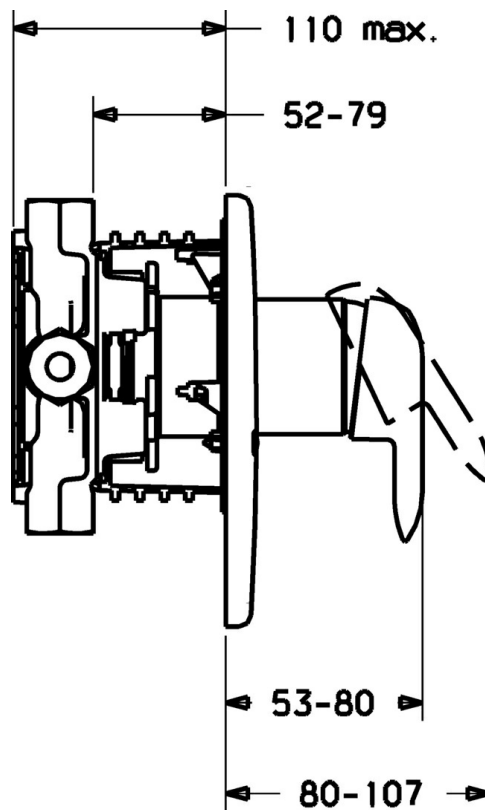

EAN: 4015474113558
static.hansa.com/49859041

- Douche oplossingen
- Eengreeps, Afbouwset
- Wandmontage voor inbouwunit
- Chroom
- Eengreeps bediend, Hendel met warm-koud-aanduiding
- Soft edge rozet

Technische gegevens

Technische eigenschappen

Warmwatertoevoer	max. +80°C
Werkdruk	0.5-10 bar

Voorschriften

EN-norm	EN 817
---------	--------

Reserveonderdelen

SP49859041

	Naam	Code
1	Hendel, (-2007) Chrom Stopgezet	59909881
1.1	Schroef, M5x8, SW2.5	59904755
1.2	Joint klassiek uitloop	59904778
1.3	Plug, hot/cold	59906705
2	Afdekplaat Chrom Stopgezet	59911012
2.1	Kap Chrom	59904820
2.3	Schroef, M5x25 Chrom	59912881
2.7	Fixing part	59912888
2.9	Fixing plate	59913034
2.10	Schroef, M4.5x80	59912890
4	Binnenwerk, 4.8 eco	59904601
4.1	Hot water limiter	59904759
4.2	O-ring, 50.52x1.78	59906841
4.3	Schroef, M50x1, SW45	59912980
5.6	Plug	59912981
7	Inbouwset voor douche Stopgezet	59912897
7	Functional unit Stopgezet	59912907
7.1	Blind nut	59912984
7.4	Aansluitnippel, (2014-)	59913885
7.5	O-ring, d 14x2	59912982
N.I.	Inbouwverlengstuk compleet, 20 mm	59912754