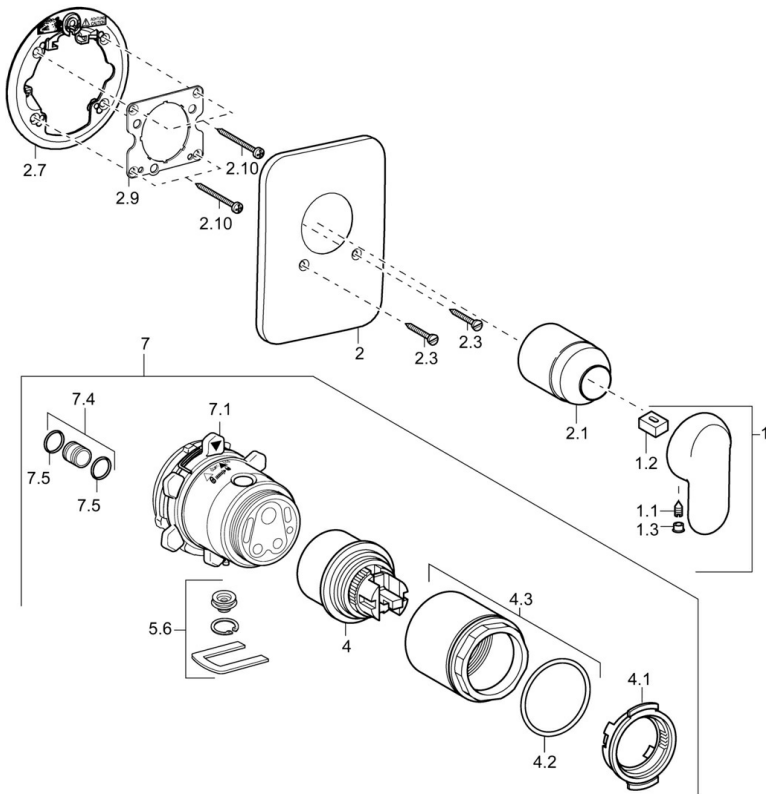

EAN: 4015474113558
static.hansa.com/49859041

- Douche oplossingen
- Eengreeps, Afbouwset
- Wandmontage voor inbouwunit
- Chroom
- Eengreeps bediend, Hendel met warm-koud-aanduiding
- Soft edge rozet

Technische gegevens

Technische eigenschappen

Warmwatertoevoer	max. +80°C
Werkdruk	0.5-10 bar

Voorschriften

EN-norm	EN 817
---------	--------

Reserveonderdelen

SP49859041

	Naam	Code
1	Hendel, (-2007) Chrom Stopgezet	59909881
1.1	Schroef, M5x8, SW2.5	59904755
1.2	Joint klassiek uitloop	59904778
1.3	Plug, hot/cold	59906705
2	Afdekplaat Chrom Stopgezet	59911012
2.1	Kap Chrom	59904820
2.3	Schroef, M5x25 Chrom	59912881
2.7	Fixing part	59912888
2.9	Fixing plate	59913034
2.10	Schroef, M4.5x80	59912890
4	Binnenwerk, 4.8 eco	59904601
4.1	Hot water limiter	59904759
4.2	O-ring, 50.52x1.78	59906841
4.3	Schroef, M50x1, SW45	59912980
5.6	Plug	59912981
7	Inbouwset voor douche Stopgezet	59912897
7	Functional unit Stopgezet	59912907
7.1	Blind nut	59912984
7.4	Aansluitnippel, (2014-)	59913885
7.5	O-ring, d 14x2	59912982
N.I.	Inbouwverlengstuk compleet, 20 mm	59912754