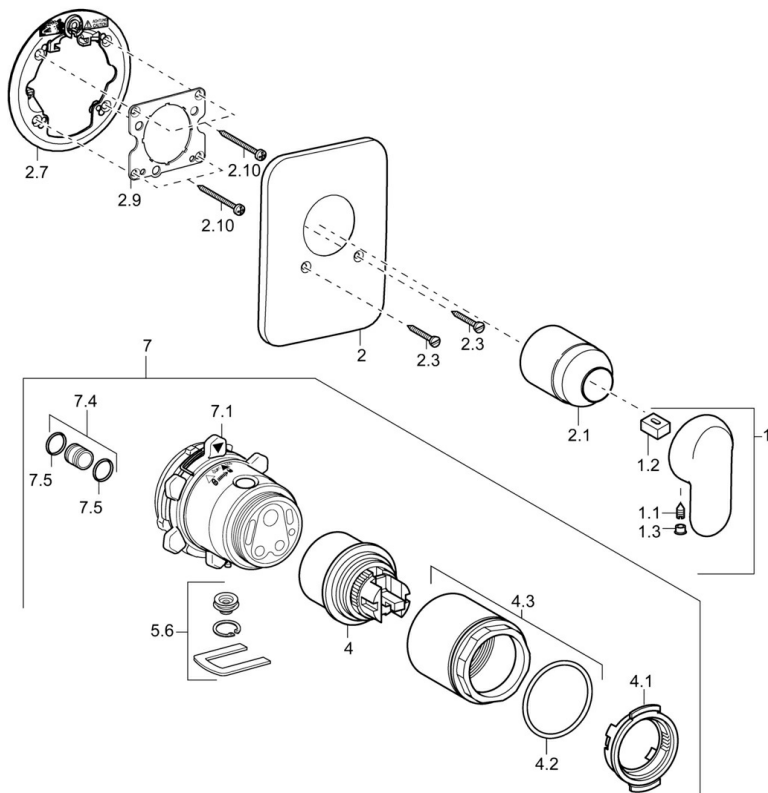

EAN: 4015474113558
static.hansa.com/49859041

- Soluzioni doccia
- Monocomando, Set esterno
- Montaggio a parete con unità d'incasso
- Cromo
- Leva/Manopola monocomando, Leva con simbolo F+C
- Placca con angoli smussati

Dati tecnici

Caratteristiche tecniche

Fornitura di acqua calda	max. +80°C
Pressione di esercizio	0.5-10 bar

Norme

Standard EN	EN 817
-------------	--------

Parti di ricambio

SP49859041

	Nome	Codice
1	Leva, (-2007) Cromo Fuori produzione	59909881
1.1	Screw, M5x8, SW2.5	59904755
1.2	Adattatore	59904778
1.3	Tappo, hot/cold	59906705
2	Piastra Cromo Fuori produzione	59911012
2.1	Cappuccio Cromo	59904820
2.3	Screw, M5x25 Cromo	59912881
2.7	Fixing part	59912888
2.9	Fixing plate	59913034
2.10	Screw, M4.5x80	59912890
4	Cartuccia, 4.8 eco	59904601
4.1	Hot water limiter	59904759
4.2	O-ring, 50.52x1.78	59906841
4.3	Vite eye, M50x1, SW45	59912980
5.6	Tappo	59912981
7	Corpo per miscelatore incasso doccia Fuori produzione	59912897
7	Unità funzionale Fuori produzione	59912907
7.1	Blind nut	59912984
7.4	Niplo di collegamento, (2014-)	59913885
7.5	O-ring, d 14x2	59912982
N.I.	Prolunga, 20 mm	59912754