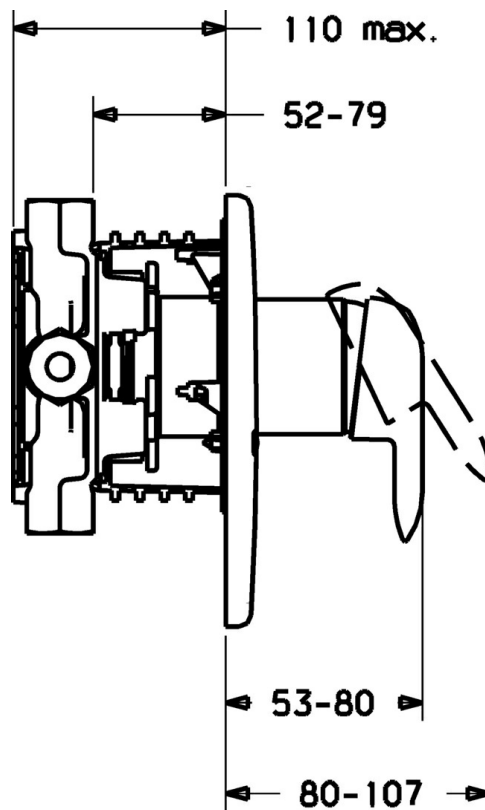

EAN: 4015474113558
static.hansa.com/49859041

- Soluzioni doccia
- Monocomando, Set esterno
- Montaggio a parete con unità d'incasso
- Cromo
- Leva/Manopola monocomando, Leva con simbolo F+C
- Placca con angoli smussati

Dati tecnici

Caratteristiche tecniche

Fornitura di acqua calda	max. +80°C
Pressione di esercizio	0.5-10 bar

Norme

Standard EN	EN 817
-------------	--------

Parti di ricambio

SP49859041

	Nome	Codice
1	Leva, (-2007) Cromo Fuori produzione	59909881
1.1	Screw, M5x8, SW2.5	59904755
1.2	Adattatore	59904778
1.3	Tappo, hot/cold	59906705
2	Piastra Cromo Fuori produzione	59911012
2.1	Cappuccio Cromo	59904820
2.3	Screw, M5x25 Cromo	59912881
2.7	Fixing part	59912888
2.9	Fixing plate	59913034
2.10	Screw, M4.5x80	59912890
4	Cartuccia, 4.8 eco	59904601
4.1	Hot water limiter	59904759
4.2	O-ring, 50.52x1.78	59906841
4.3	Vite eye, M50x1, SW45	59912980
5.6	Tappo	59912981
7	Corpo per miscelatore incasso doccia Fuori produzione	59912897
7	Unità funzionale Fuori produzione	59912907
7.1	Blind nut	59912984
7.4	Niplo di collegamento, (2014-)	59913885
7.5	O-ring, d 14x2	59912982
N.I.	Prolunga, 20 mm	59912754