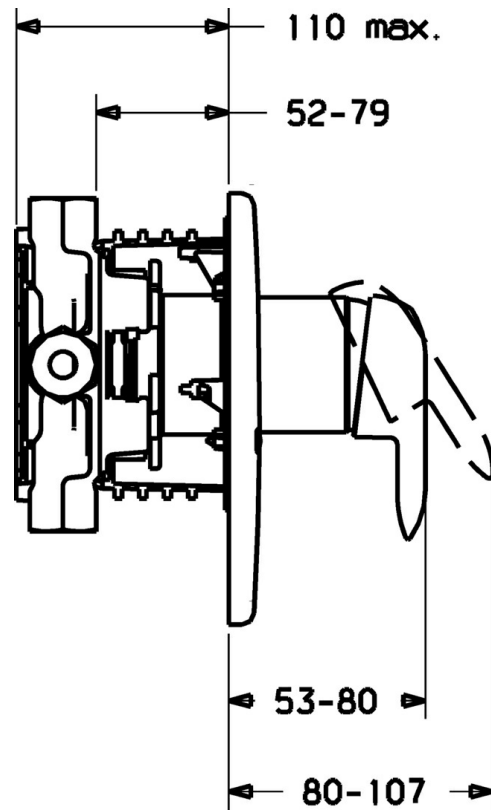

EAN: 4015474113558
static.hansa.com/49859041

- Dusche
- Einhebelmischer, Fertigmontageset
- Wandmontage für Unterputz-Einbaukörper
- Chrom
- Einhandbedienhebel/Griff, Hebel mit W+K-Kennzeichnung
- Rosette soft edge

Technische Daten

Technische Eigenschaften

Warmwasserversorgung	max. +80°C
Arbeitsdruck	0.5-10 bar

Vorschriften

EN Standard	EN 817
-------------	---------------

Ersatzteile

SP49859041

	Name	Art.-Nr.
1	Hebel, (-2007) Ausgelaufen	59909881
1.1	Schraube, M5x8, SW2.5	59904755
1.2	Kunststoffadapter	59904778
1.3	Blindstopfen, hot/cold	59906705
2	Rosette Ausgelaufen	59911012
2.1	Abdeckkappe	59904820
2.3	Schraube, M5x25	59912881
2.7	Befestigungsteil	59912888
2.9	Befestigungsplatte	59913034
2.10	Schraube, M4.5x80	59912890
4	Kartusche, 4.8 eco	59904601
4.1	Warmwasser Begrenzer	59904759
4.2	O-Ring, 50.52x1.78	59906841
4.3	Ringschraube, M50x1, SW45	59912980
5.6	Blindstopfen	59912981
7	UP-Rohbauset Brausearmatur Ausgelaufen	59912897
7	Funktionseinheit Ausgelaufen	59912907
7.1	Überwurfmutter	59912984
7.4	Anschlussnippel, (2014-)	59913885
7.5	O-Ring, d 14x2	59912982
N.I.	Verlängerungssatz, 20 mm	59912754