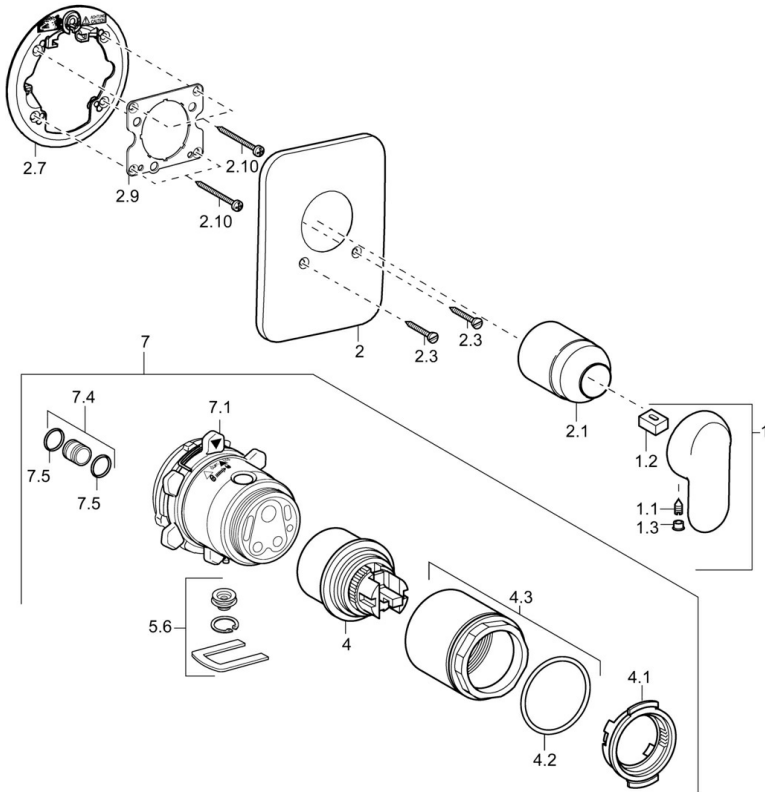

EAN: 4015474113558
static.hansa.com/49859041

- Dusche
- Einhebelmischer, Fertigmontageset
- Wandmontage für Unterputz-Einbaukörper
- Chrom
- Einhandbedienhebel/Griff, Hebel mit W+K-Kennzeichnung
- Rosette soft edge

Technische Daten

Technische Eigenschaften

Warmwasserversorgung	max. +80°C
Arbeitsdruck	0.5-10 bar

Vorschriften

EN Standard	EN 817
-------------	---------------

Ersatzteile

SP49859041

	Name	Art.-Nr.
1	Hebel, (-2007) Ausgelaufen	59909881
1.1	Schraube, M5x8, SW2.5	59904755
1.2	Kunststoffadapter	59904778
1.3	Blindstopfen, hot/cold	59906705
2	Rosette Ausgelaufen	59911012
2.1	Abdeckkappe	59904820
2.3	Schraube, M5x25	59912881
2.7	Befestigungsteil	59912888
2.9	Befestigungsplatte	59913034
2.10	Schraube, M4.5x80	59912890
4	Kartusche, 4.8 eco	59904601
4.1	Warmwasser Begrenzer	59904759
4.2	O-Ring, 50.52x1.78	59906841
4.3	Ringschraube, M50x1, SW45	59912980
5.6	Blindstopfen	59912981
7	UP-Rohbauset Brausearmatur Ausgelaufen	59912897
7	Funktionseinheit Ausgelaufen	59912907
7.1	Überwurfmutter	59912984
7.4	Anschlussnippel, (2014-)	59913885
7.5	O-Ring, d 14x2	59912982
N.I.	Verlängerungssatz, 20 mm	59912754