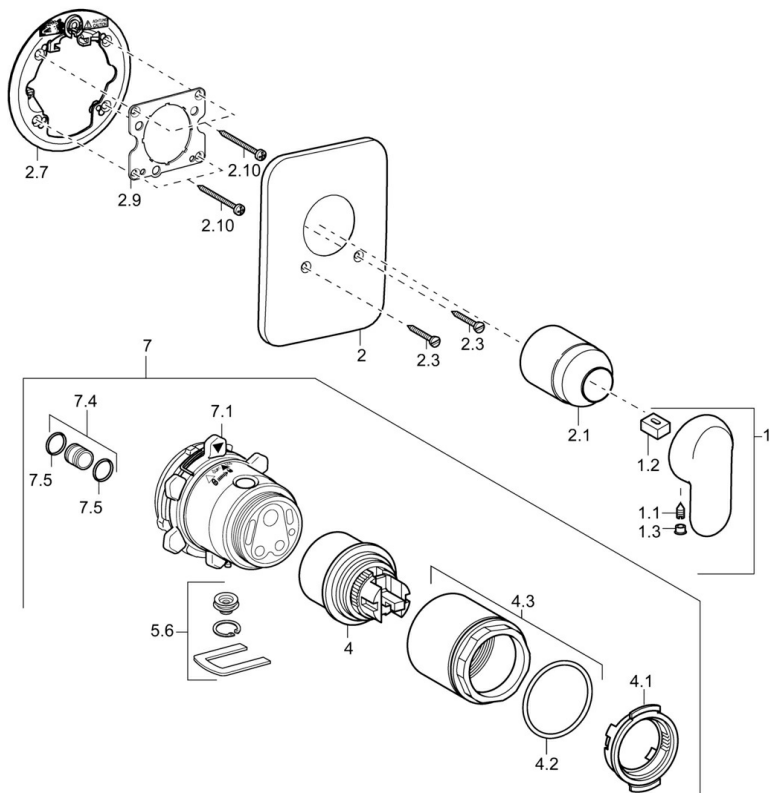

EAN: 4015474113558  
[static.hansa.com/49859041](http://static.hansa.com/49859041)

- Řešení pro sprchy
- Jednopáková, Sada pro konečnou montáž
- Podomítková instalace
- Chrom
- Jedna ovládací páka / rukojeť, Páka se symboly teplé a studené vody
- Soft edge rozeta

### SP49859041

	Název	Kód
1	Páka, (-2007) Ukončeno	59909881
1.1	Šroub, M5x8, SW2.5	59904755
1.2	Kluzné pouzdro (osazené)	59904778
1.3	Plug, hot/cold	59906705
2	Kryt příruby Ukončeno	59911012
2.1	Krytka	59904820
2.3	Šroub, M5x25	59912881
2.7	Upevňovací část	59912888
2.9	Upevňovací deska	59913034
2.10	Šroub, M4.5x80	59912890
4	Kartuše, 4.8 eco	59904601
4.1	Hot water limiter	59904759
4.2	O-kroužek, 50.52x1.78	59906841
4.3	Oční šroub, M50x1, SW45	59912980
5.6	Plug	59912981
7	Podomítkové těleso sprchové baterie Ukončeno	59912897
7	Funkční jednotka Ukončeno	59912907
7.1	Blind nut	59912984
7.4	Připojovací šroubení, (2014-)	59913885
7.5	O-kroužek, d 14x2	59912982
N.I.	Nástavec-sada, 20 mm	59912754