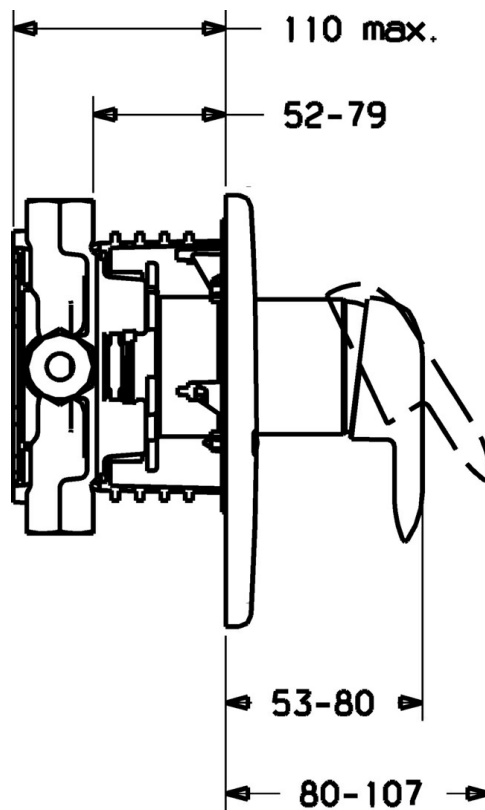

EAN: 4015474113558  
[static.hansa.com/49859041](http://static.hansa.com/49859041)

- Řešení pro sprchy
- Jednopáková, Sada pro konečnou montáž
- Podomítková instalace
- Chrom
- Jedna ovládací páka / rukojeť, Páka se symboly teplé a studené vody
- Soft edge rozeta

### Technické vlastnosti

Zdroj teplé vody	max. +80°C
Pracovní tlak	0.5-10 bar

### SP49859041

	Název	Kód
1	Páka, (-2007) Ukončeno	59909881
1.1	Šroub, M5x8, SW2.5	59904755
1.2	Kluzné pouzdro (osazené)	59904778
1.3	Plug, hot/cold	59906705
2	Kryt příruby Ukončeno	59911012
2.1	Krytka	59904820
2.3	Šroub, M5x25	59912881
2.7	Upevňovací část	59912888
2.9	Upevňovací deska	59913034
2.10	Šroub, M4.5x80	59912890
4	Kartuše, 4.8 eco	59904601
4.1	Hot water limiter	59904759
4.2	O-kroužek, 50.52x1.78	59906841
4.3	Oční šroub, M50x1, SW45	59912980
5.6	Plug	59912981
7	Podomítkové těleso sprchové baterie Ukončeno	59912897
7	Funkční jednotka Ukončeno	59912907
7.1	Blind nut	59912984
7.4	Připojovací šroubení, (2014-)	59913885
7.5	O-kroužek, d 14x2	59912982
N.I.	Nástavec-sada, 20 mm	59912754