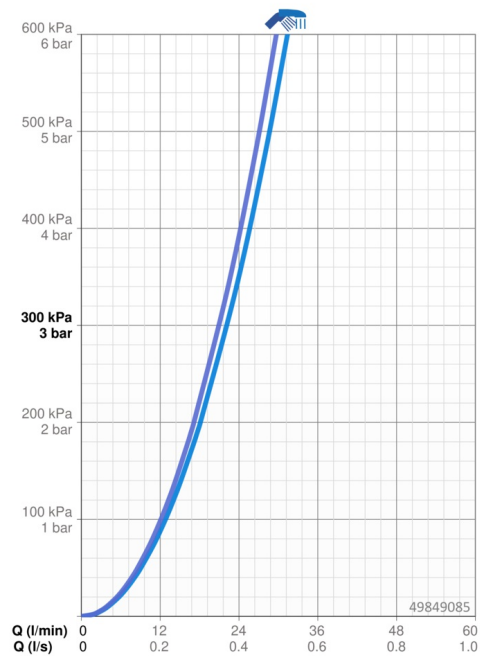

Technické údaje

Vlastnosti prietoku

Prietok pri tlaku 3 bar **22.2 / 21.0 l/min**

Technické vlastnosti

Dodávka teplej vody **max. +80°C**

Pracovný tlak **0.5-10 bar**

Predpisy

Norma EN **EN 817**