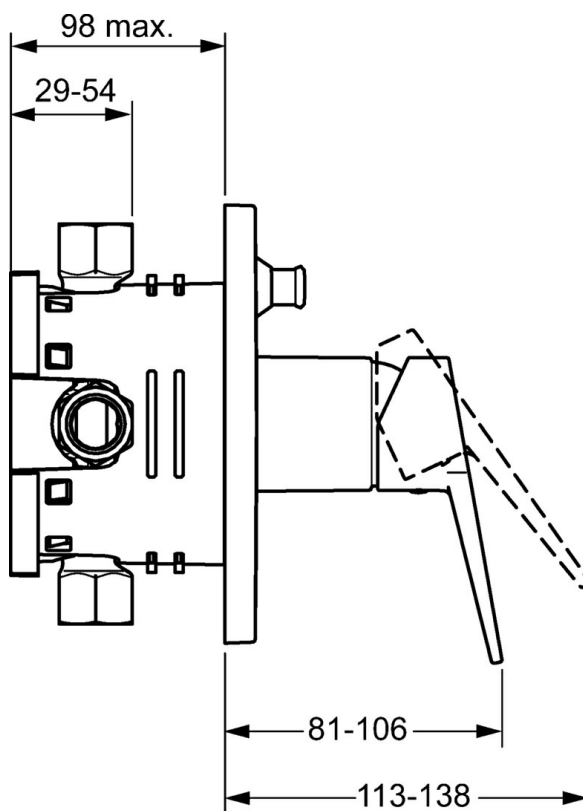

EAN: 4015474259492
static.hansa.com/49849085

- Sprcha a vaňa
- Jednopaková, Sada pre konečnú montáž
- Podomietková inštalácia
- Chróm
- Jedna ovládací páka / rukovät, Páka so symbolom teplej a studenej vody
- Štvorcová rozeta

Technické údaje

Vlastnosti prietoku

Prietok pri tlaku 3 bar **22.2 / 21.0 l/min**

Technické vlastnosti

Dodávka teplej vody **max. +80°C**

Pracovný tlak **0.5-10 bar**

Predpisy

Norma EN **EN 817**

Náhradné diely

SP49849083

	Názov	Kód
1	Ovládacia rukoväť	59913910
1	Ovládacia rukoväť	59913911
1.1	Skrutka, M5x8, SW2.5	59904755
1.3	Záslepka Sívá	59912112
2	Krycí diel Ukončené	59913829
2.1	Ružice	59912511
2.2	O-krúžok, 41x3	59913215
2.4	Krytka Eko drez-kapna	59912924
2.6	Tlačidlo	59913656
2.7	Podložka	59913048
2.8	O-krúžok, d 7.65x1.78	59902337
2.9	[SK1669]	59913034
2.10	Skrutka, M4.5x80	59912890
4	Kartuš, 3.5 Classic	59913075
4	Kartuš, 3.5 Eco	59912324
4.1	Temperature adjustment limiter	59912325
4.2	O-krúžok, d 28.24x2.62 Ukončené	59912590
4.3	Skrutka rukáv, M38x1	59912115
4.4	O-krúžok, d 10.10x1.60 Ukončené	59905072
5	Prepínač	59912985
5.3	Tesnenie sada Ukončené	59912997
5.5	[SK4426]	59912229
7	Funkčná jednotka, H/C reversed	59912978
7	Funkčná jednotka, 3.5 (2011-) Ukončené	59913380
7.1	Blind nut	59912984
7.4	Pripojovacie šróbenie, (2014-)	59913885
7.5	O-krúžok, d 14x2	59912982
7.6	Filtre	59913126
N.I.	Nadstavňový segment, 20 mm	59912754