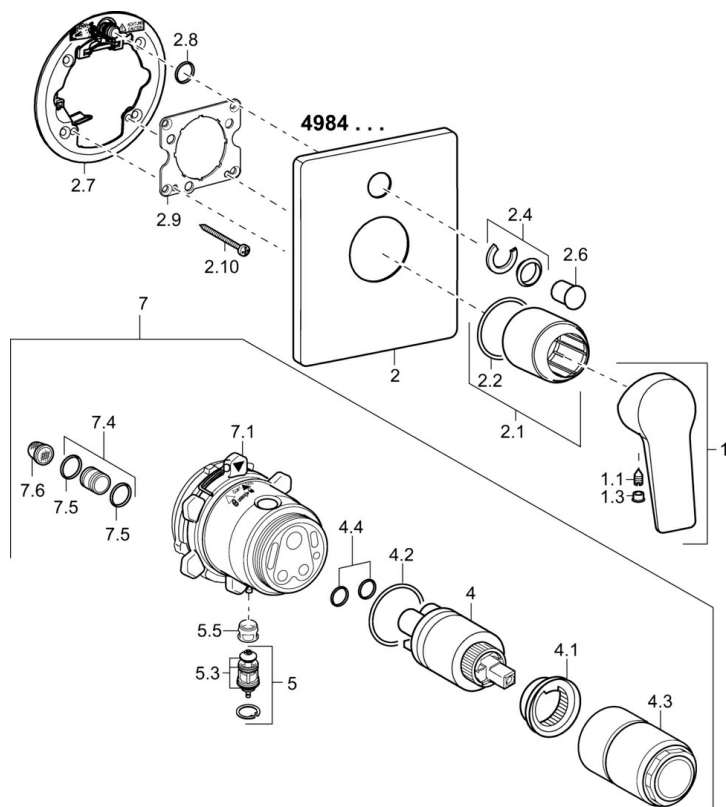

EAN: 4015474259492
static.hansa.com/49849085

- Sprcha a vaňa
- Jednopaková, Sada pre konečnú montáž
- Podomietková inštalácia
- Chróm
- Jedna ovládací páka / rukovät, Páka so symbolom teplej a studenej vody
- Štvorcová rozeta

Náhradné diely

SP49849083

	Názov	Kód
1	Ovládacia rukoväť	59913910
1	Ovládacia rukoväť	59913911
1.1	Skrutka, M5x8, SW2.5	59904755
1.3	Záslepka Sívá	59912112
2	Krycí diel Ukončené	59913829
2.1	Ružice	59912511
2.2	O-krúžok, 41x3	59913215
2.4	Krytka Eko drez-kapna	59912924
2.6	Tlačidlo	59913656
2.7	Podložka	59913048
2.8	O-krúžok, d 7.65x1.78	59902337
2.9	[SK1669]	59913034
2.10	Skrutka, M4.5x80	59912890
4	Kartuš, 3.5 Classic	59913075
4	Kartuš, 3.5 Eco	59912324
4.1	Temperature adjustment limiter	59912325
4.2	O-krúžok, d 28.24x2.62 Ukončené	59912590
4.3	Skrutka rukáv, M38x1	59912115
4.4	O-krúžok, d 10.10x1.60 Ukončené	59905072
5	Prepínač	59912985
5.3	Tesnenie sada Ukončené	59912997
5.5	[SK4426]	59912229
7	Funkčná jednotka, H/C reversed	59912978
7	Funkčná jednotka, 3.5 (2011-) Ukončené	59913380
7.1	Blind nut	59912984
7.4	Pripojovacie šróbenie, (2014-)	59913885
7.5	O-krúžok, d 14x2	59912982
7.6	Filtre	59913126
N.I.	Nadstavňový segment, 20 mm	59912754