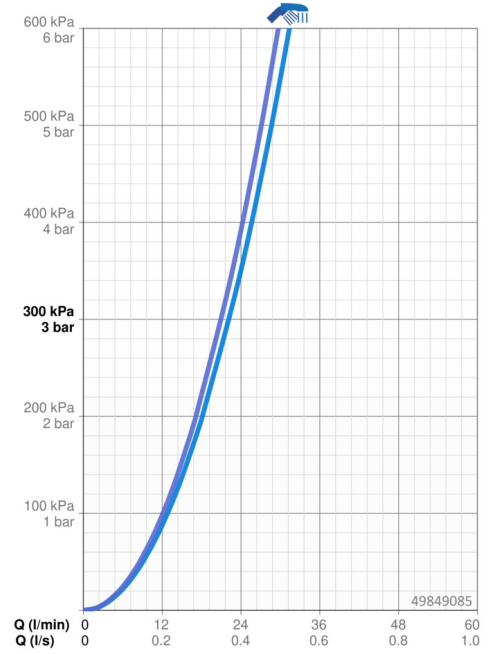

Technische Daten

Durchflusseigenschaften

Durchfluss bei 3 bar **22.2 / 21.0 l/min**

Technische Eigenschaften

Warmwasserversorgung **max. +80°C**
Arbeitsdruck **0.5-10 bar**

Vorschriften

EN Standard **EN 817**