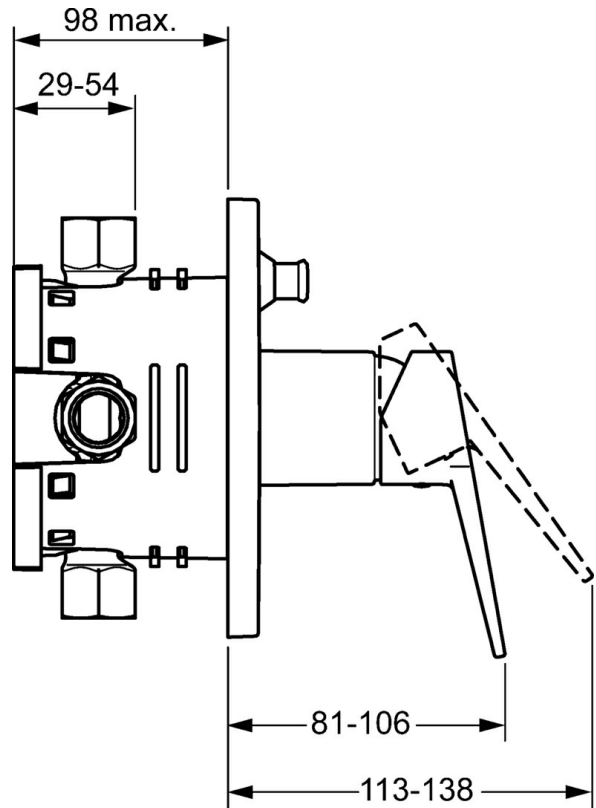

EAN: 4015474259492  
[static.hansa.com/49849085](https://static.hansa.com/49849085)

- Wanne & Dusche
- Einhebelmischer, Fertigmontageset
- Wandmontage für Unterputz-Einbaukörper
- Chrom
- Einhandbedienhebel/Griff, Hebel mit W+K-Kennzeichnung
- Rosette eckig

### Technische Eigenschaften

Warmwasserversorgung **max. +80°C**  
Arbeitsdruck **0.5-10 bar**

### SP49849083

	Name	Art.-Nr.
1	Hebel	59913910
1	Hebel	59913911
1.1	Schraube, M5x8, SW2.5	59904755
1.3	Dekorkappe Grau	59912112
2	Deckplatte Ausgelaufen	59913829
2.1	Abdeckhülse	59912511
2.2	O-Ring, 41x3	59913215
2.4	Begrenzungskappe	59912924
2.6	Druckknopf	59913656
2.7	PVC-Befestigungsplatte	59913048
2.8	O-Ring, d 7.65x1.78	59902337
2.9	Befestigungsplatte	59913034
2.10	Schraube, M4.5x80	59912890
4	Kartusche, 3.5 Classic	59913075
4	Kartusche, 3.5 Eco	59912324
4.1	Temperatur-Anschlagring	59912325
4.2	O-Ring, d 28.24x2.62 Ausgelaufen	59912590
4.3	Schraubhülse, M38x1	59912115
4.4	O-Ring, d 10.10x1.60 Ausgelaufen	59905072
5	Umstellung	59912985
5.3	Dichtungskit Ausgelaufen	59912997
5.5	Sitz	59912229
7	Funktionseinheit, H/C reversed	59912978
7	Funktionseinheit, 3.5 (2011-) Ausgelaufen	59913380
7.1	Überwurfmutter	59912984
7.4	Anschlussnippel, (2014-)	59913885
7.5	O-Ring, d 14x2	59912982
7.6	Sieb	59913126
N.I.	Verlängerungssatz, 20 mm	59912754