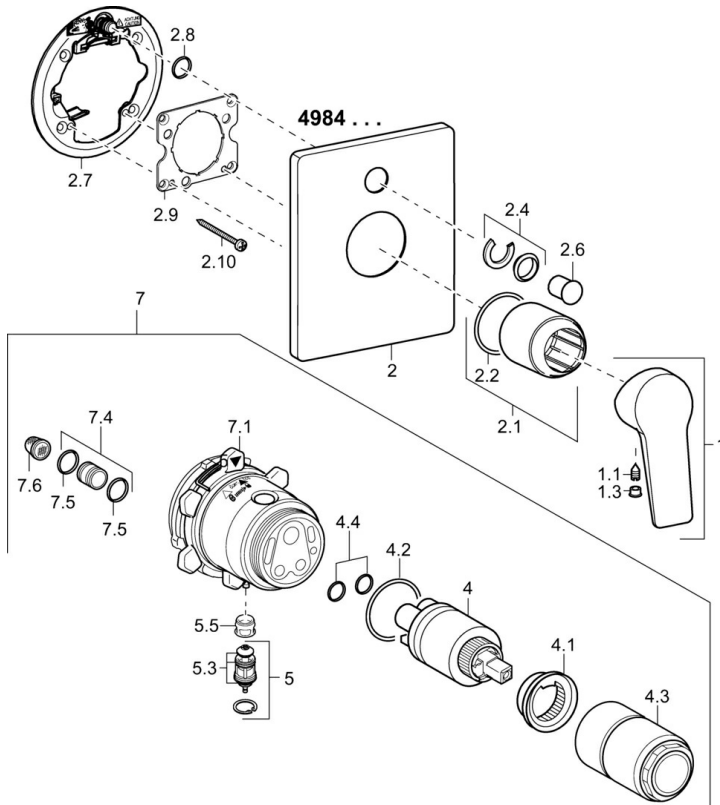

EAN: 4015474259492  
[static.hansa.com/49849085](https://static.hansa.com/49849085)

- Wanne & Dusche
- Einhebelmischer, Fertigmontageset
- Wandmontage für Unterputz-Einbaukörper
- Chrom
- Einhandbedienhebel/Griff, Hebel mit W+K-Kennzeichnung
- Rosette eckig

### Technische Eigenschaften

Warmwasserversorgung **max. +80°C**  
Arbeitsdruck **0.5-10 bar**

### SP49849083

	Name	Art.-Nr.
1	Hebel	59913910
1	Hebel	59913911
1.1	Schraube, M5x8, SW2.5	59904755
1.3	Dekorkappe Grau	59912112
2	Deckplatte Ausgelaufen	59913829
2.1	Abdeckhülse	59912511
2.2	O-Ring, 41x3	59913215
2.4	Begrenzungskappe	59912924
2.6	Druckknopf	59913656
2.7	PVC-Befestigungsplatte	59913048
2.8	O-Ring, d 7.65x1.78	59902337
2.9	Befestigungsplatte	59913034
2.10	Schraube, M4.5x80	59912890
4	Kartusche, 3.5 Classic	59913075
4	Kartusche, 3.5 Eco	59912324
4.1	Temperatur-Anschlagring	59912325
4.2	O-Ring, d 28.24x2.62 Ausgelaufen	59912590
4.3	Schraubhülse, M38x1	59912115
4.4	O-Ring, d 10.10x1.60 Ausgelaufen	59905072
5	Umstellung	59912985
5.3	Dichtungskit Ausgelaufen	59912997
5.5	Sitz	59912229
7	Funktionseinheit, H/C reversed	59912978
7	Funktionseinheit, 3.5 (2011-) Ausgelaufen	59913380
7.1	Überwurfmutter	59912984
7.4	Anschlussnippel, (2014-)	59913885
7.5	O-Ring, d 14x2	59912982
7.6	Sieb	59913126
N.I.	Verlängerungssatz, 20 mm	59912754