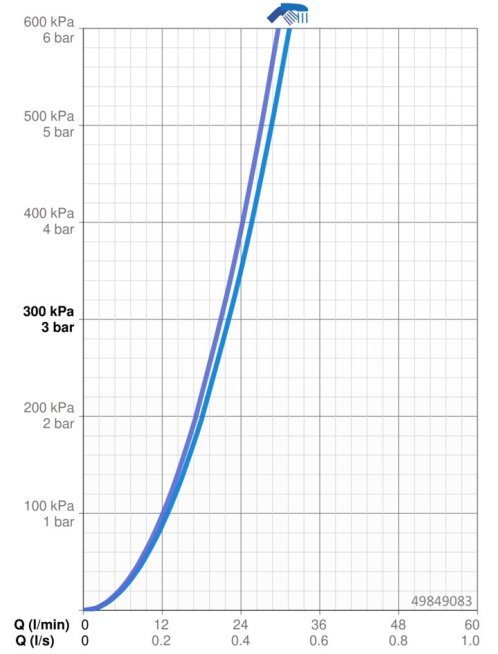

Technické údaje

Vlastnosti prietoku

Prietok pri tlaku 3 bar **22.2 / 21.0 l/min**

Technické vlastnosti

Dodávka teplej vody **max. +80°C**

Pracovný tlak **0.5-10 bar**

Predpisy

Norma EN **EN 817**