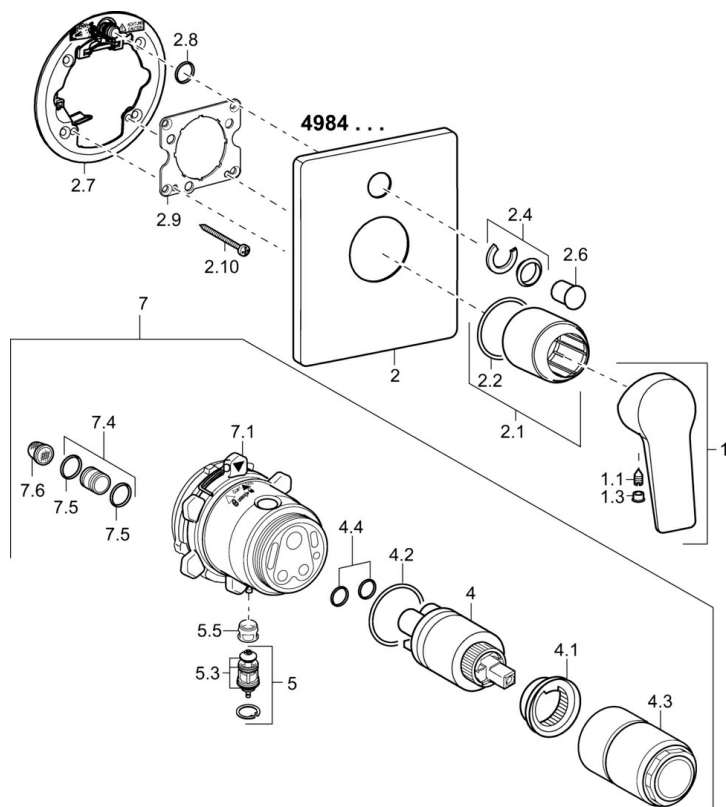

EAN: 4015474259508
static.hansa.com/49849083

- Sprcha a vaňa
- Jednopaková, Sada pre konečnú montáž
- Podomietková inštalácia
- Chróm
- Jedna ovládací páka / rukovät, Páka so symbolom teplej a studenej vody
- Štvorcová rozeta

Náhradné diely

SP49849083

	Názov	Kód
1	Ovládacia rukoväť	59913910
1	Ovládacia rukoväť	59913911
1.1	Skrutka, M5x8, SW2.5	59904755
1.3	Záslepka Sívá	59912112
2	Krycí diel Ukončené	59913829
2.1	Ružice	59912511
2.2	O-krúžok, 41x3	59913215
2.4	Krytka Eko drez-kapna	59912924
2.6	Tlačidlo	59913656
2.7	Podložka	59913048
2.8	O-krúžok, d 7,65x1,78	59902337
2.9	[SK1669]	59913034
2.10	Skrutka, M4,5x80	59912890
4	Kartuš, 3,5 Classic	59913075
4	Kartuš, 3,5 Eco	59912324
4.1	Temperature adjustment limiter	59912325
4.2	O-krúžok, d 28,24x2,62 Ukončené	59912590
4.3	Skrutka rukáv, M38x1	59912115
4.4	O-krúžok, d 10,10x1,60 Ukončené	59905072
5	Prepínač	59912985
5.3	Tesnenie sada Ukončené	59912997
5.5	[SK4426]	59912229
7	Funkčná jednotka, H/C reversed	59912978
7	Funkčná jednotka, 3,5 (2011-) Ukončené	59913380
7.1	Blind nut	59912984
7.4	Pripojovacie šróbenie, (2014-)	59913885
7.5	O-krúžok, d 14x2	59912982
7.6	Filtre	59913126
N.I.	Nadstavňový segment, 20 mm	59912754