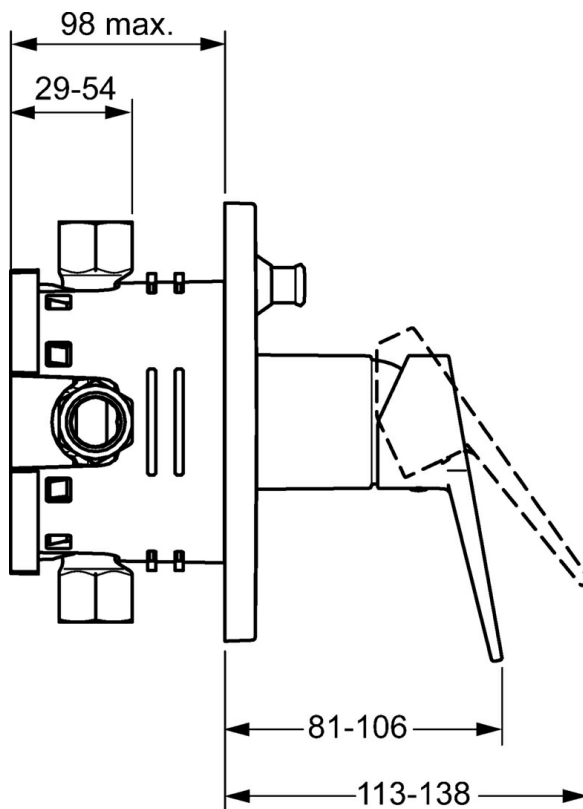

EAN: 4015474259508
static.hansa.com/49849083

- Sprcha a vaňa
- Jednopaková, Sada pre konečnú montáž
- Podomietková inštalácia
- Chróm
- Jedna ovládací páka / rukovät, Páka so symbolom teplej a studenej vody
- Štvorcová rozeta

Technické údaje

Vlastnosti prietoku

Prietok pri tlaku 3 bar **22.2 / 21.0 l/min**

Technické vlastnosti

Dodávka teplej vody **max. +80°C**

Pracovný tlak **0.5-10 bar**

Predpisy

Norma EN **EN 817**

Náhradné diely

SP49849083

	Názov	Kód
1	Ovládacia rukoväť	59913910
1	Ovládacia rukoväť	59913911
1.1	Skrutka, M5x8, SW2.5	59904755
1.3	Záslepka Sívá	59912112
2	Krycí diel Ukončené	59913829
2.1	Ružice	59912511
2.2	O-krúžok, 41x3	59913215
2.4	Krytka Eko drez-kapna	59912924
2.6	Tlačidlo	59913656
2.7	Podložka	59913048
2.8	O-krúžok, d 7,65x1,78	59902337
2.9	[SK1669]	59913034
2.10	Skrutka, M4,5x80	59912890
4	Kartuš, 3,5 Classic	59913075
4	Kartuš, 3,5 Eco	59912324
4.1	Temperature adjustment limiter	59912325
4.2	O-krúžok, d 28,24x2,62 Ukončené	59912590
4.3	Skrutka rukáv, M38x1	59912115
4.4	O-krúžok, d 10,10x1,60 Ukončené	59905072
5	Prepínač	59912985
5.3	Tesnenie sada Ukončené	59912997
5.5	[SK4426]	59912229
7	Funkčná jednotka, H/C reversed	59912978
7	Funkčná jednotka, 3,5 (2011-) Ukončené	59913380
7.1	Blind nut	59912984
7.4	Pripojovacie šróbenie, (2014-)	59913885
7.5	O-krúžok, d 14x2	59912982
7.6	Filtre	59913126
N.I.	Nadstavňový segment, 20 mm	59912754