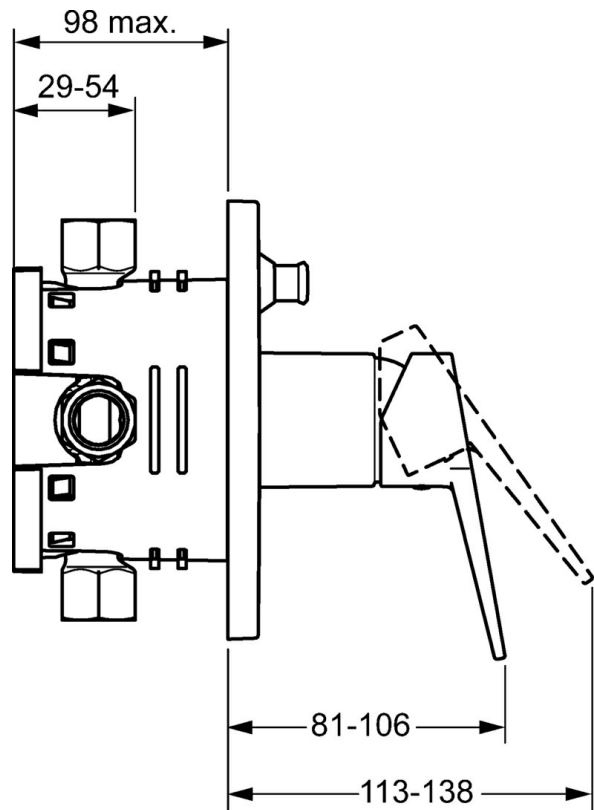

EAN: 4015474259508
static.hansa.com/49849083

- Bad en douche
- Eengreeps, Afbouwset
- Wandmontage voor inbouwunit
- Chrom
- Eengreeps bediend, Hendel met warm-koud-aanduiding
- Vierkante rozet

Technische gegevens

Doorstromingseigenschappen

Doorstroomhoeveelheid bij 3 bar **22.2 / 21.0 l/min**

Technische eigenschappen

Warmwatertoevoer **max. +80°C**

Werkdruk **0.5-10 bar**

Voorschriften

EN-norm **EN 817**

Reserveonderdelen

SP49849083

	Naam	Code
1	Hendel Chrom	59913910
1	Hendel Chrom	59913911
1.1	Schroef, M5x8, SW2.5	59904755
1.3	Sierdop Grijs	59912112
2	Afdekplaat Chrom Stopgezet	59913829
2.1	Rosassen Chrom	59912511
2.2	O-ring, 41x3	59913215
2.4	Kapmet begrenzer keuken	59912924
2.6	Push button Chrom	59913656
2.7	Verstevigingsplaat	59913048
2.8	O-ring, d 7.65x1.78	59902337
2.9	Fixing plate	59913034
2.10	Schroef, M4.5x80	59912890
4	Binnenwerk, 3.5 Classic	59913075
4	Binnenwerk, 3.5 Eco	59912324
4.1	Temperature adjustment limiter	59912325
4.2	O-ring, d 28.24x2.62 Stopgezet	59912590
4.3	Schroef de mouw, M38x1	59912115
4.4	O-ring, d 10.10x1.60 Stopgezet	59905072
5	Omsteller	59912985
5.3	Dichting Stopgezet	59912997
5.5	Zetel	59912229
7	Functional unit, H/C reversed	59912978
7	Functional unit, 3.5 (2011-) Stopgezet	59913380
7.1	Blind nut	59912984
7.4	Aansluitnippel, (2014-)	59913885
7.5	O-ring, d 14x2	59912982
7.6	Filter sproeier	59913126
N.I.	Inbouwverlengstuk compleet, 20 mm	59912754