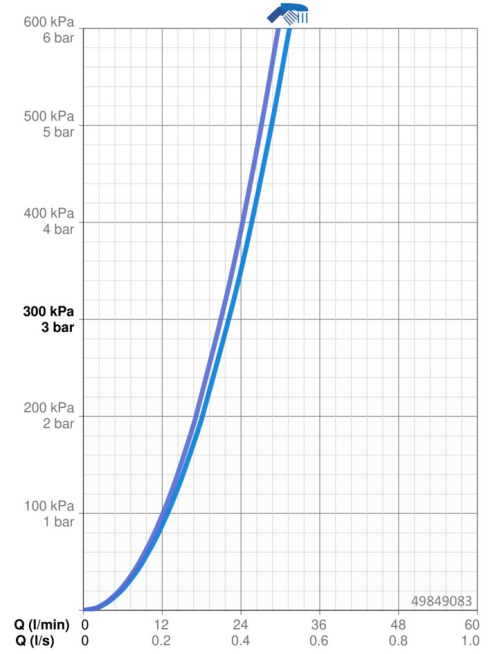

EAN: 4015474259508
static.hansa.com/49849083

- Bad en douche
- Eengreeps, Afbouwset
- Wandmontage voor inbouwunit
- Chrom
- Eengreeps bediend, Hendel met warm-koud-aanduiding
- Vierkante rozet

Technische gegevens

Doorstromingseigenschappen

Doorstroomhoeveelheid bij 3 bar **22.2 / 21.0 l/min**

Technische eigenschappen

Warmwatertoevoer **max. +80°C**

Werkdruk **0.5-10 bar**

Voorschriften

EN-norm **EN 817**

Reserveonderdelen

SP49849083

	Naam	Code
1	Hendel Chrom	59913910
1	Hendel Chrom	59913911
1.1	Schroef, M5x8, SW2.5	59904755
1.3	Sierdop Grijs	59912112
2	Afdekplaat Chrom Stopgezet	59913829
2.1	Rosassen Chrom	59912511
2.2	O-ring, 41x3	59913215
2.4	Kapmet begrenzer keuken	59912924
2.6	Push button Chrom	59913656
2.7	Verstevigingsplaat	59913048
2.8	O-ring, d 7.65x1.78	59902337
2.9	Fixing plate	59913034
2.10	Schroef, M4.5x80	59912890
4	Binnenwerk, 3.5 Classic	59913075
4	Binnenwerk, 3.5 Eco	59912324
4.1	Temperature adjustment limiter	59912325
4.2	O-ring, d 28.24x2.62 Stopgezet	59912590
4.3	Schroef de mouw, M38x1	59912115
4.4	O-ring, d 10.10x1.60 Stopgezet	59905072
5	Omsteller	59912985
5.3	Dichting Stopgezet	59912997
5.5	Zetel	59912229
7	Functional unit, H/C reversed	59912978
7	Functional unit, 3.5 (2011-) Stopgezet	59913380
7.1	Blind nut	59912984
7.4	Aansluitnippel, (2014-)	59913885
7.5	O-ring, d 14x2	59912982
7.6	Filter sproeier	59913126
N.I.	Inbouwverlengstuk compleet, 20 mm	59912754