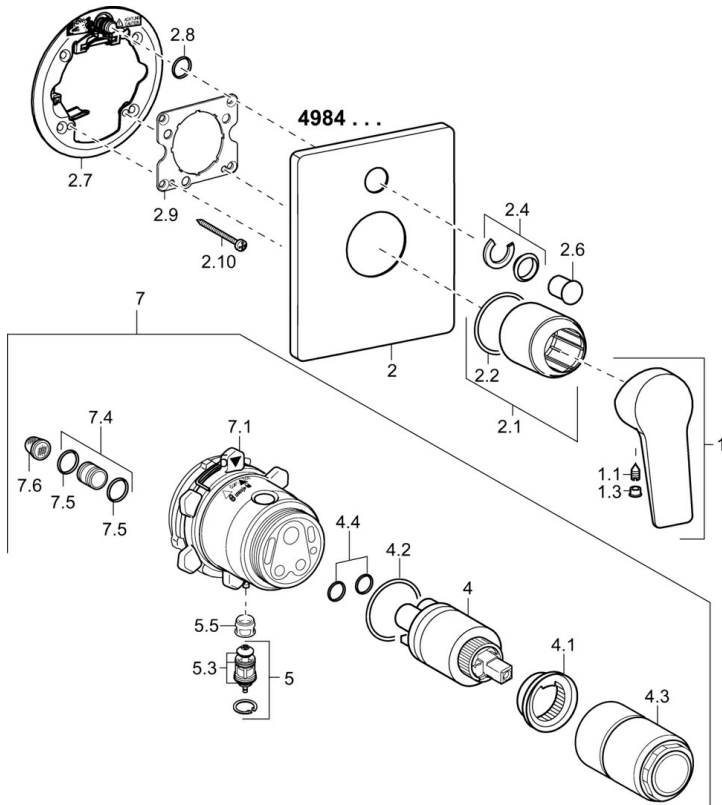

EAN: 4015474259508
static.hansa.com/49849083

- Bad en douche
- Eengreeps, Afbouwset
- Wandmontage voor inbouwunit
- Chrom
- Eengreeps bediend, Hendel met warm-koud-aanduiding
- Vierkante rozet

Technische gegevens

Doorstromingseigenschappen

Doorstroomhoeveelheid bij 3 bar **22.2 / 21.0 l/min**

Technische eigenschappen

Warmwatertoevoer **max. +80°C**

Werkdruk **0.5-10 bar**

Voorschriften

EN-norm **EN 817**

Reserveonderdelen

SP49849083

	Naam	Code
1	Hendel Chrom	59913910
1	Hendel Chrom	59913911
1.1	Schroef, M5x8, SW2.5	59904755
1.3	Sierdop Grijs	59912112
2	Afdekplaat Chrom Stopgezet	59913829
2.1	Rosassen Chrom	59912511
2.2	O-ring, 41x3	59913215
2.4	Kapmet begrenzer keuken	59912924
2.6	Push button Chrom	59913656
2.7	Verstevigingsplaat	59913048
2.8	O-ring, d 7.65x1.78	59902337
2.9	Fixing plate	59913034
2.10	Schroef, M4.5x80	59912890
4	Binnenwerk, 3.5 Classic	59913075
4	Binnenwerk, 3.5 Eco	59912324
4.1	Temperature adjustment limiter	59912325
4.2	O-ring, d 28.24x2.62 Stopgezet	59912590
4.3	Schroef de mouw, M38x1	59912115
4.4	O-ring, d 10.10x1.60 Stopgezet	59905072
5	Omsteller	59912985
5.3	Dichting Stopgezet	59912997
5.5	Zetel	59912229
7	Functional unit, H/C reversed	59912978
7	Functional unit, 3.5 (2011-) Stopgezet	59913380
7.1	Blind nut	59912984
7.4	Aansluitnippel, (2014-)	59913885
7.5	O-ring, d 14x2	59912982
7.6	Filter sproeier	59913126
N.I.	Inbouwverlengstuk compleet, 20 mm	59912754