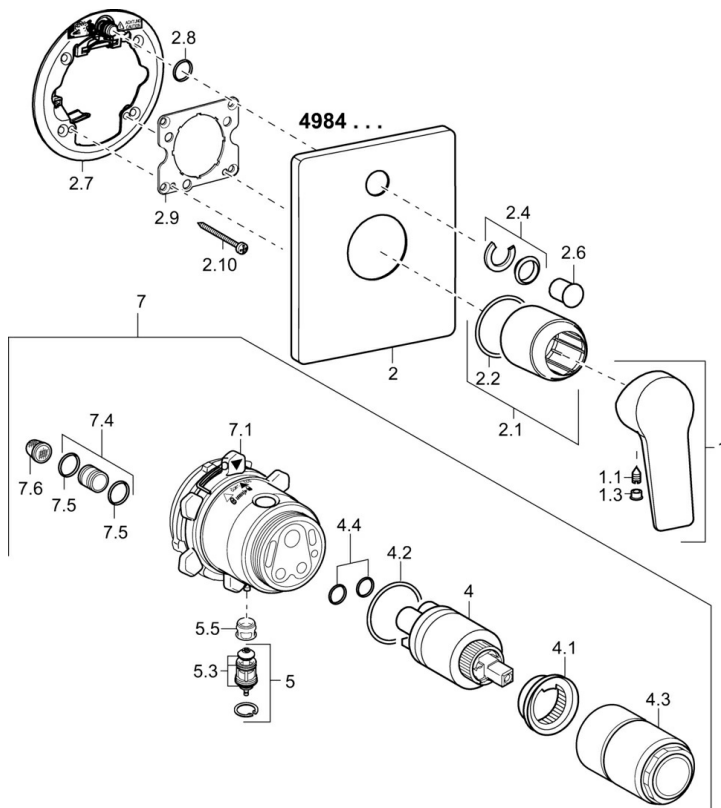

EAN: 4015474259508
static.hansa.com/49849083

- Wanne & Dusche
- Einhebelmischer, Fertigmontageset
- Wandmontage für Unterputz-Einbaukörper
- Chrom
- Einhandbedienhebel/Griff, Hebel mit W+K-Kennzeichnung
- Rosette eckig

Technische Daten

Durchflusseigenschaften

Durchfluss bei 3 bar **22.2 / 21.0 l/min**

Technische Eigenschaften

Warmwasserversorgung **max. +80°C**
Arbeitsdruck **0.5-10 bar**

Vorschriften

EN Standard **EN 817**

Ersatzteile

SP49849083

	Name	Art.-Nr.
1	Hebel	59913910
1	Hebel	59913911
1.1	Schraube, M5x8, SW2.5	59904755
1.3	Dekorkappe Grau	59912112
2	Deckplatte Ausgelaufen	59913829
2.1	Abdeckhülse	59912511
2.2	O-Ring, 41x3	59913215
2.4	Begrenzungskappe	59912924
2.6	Druckknopf	59913656
2.7	PVC-Befestigungsplatte	59913048
2.8	O-Ring, d 7.65x1.78	59902337
2.9	Befestigungsplatte	59913034
2.10	Schraube, M4.5x80	59912890
4	Kartusche, 3.5 Classic	59913075
4	Kartusche, 3.5 Eco	59912324
4.1	Temperatur-Anschlagring	59912325
4.2	O-Ring, d 28.24x2.62 Ausgelaufen	59912590
4.3	Schraubhülse, M38x1	59912115
4.4	O-Ring, d 10.10x1.60 Ausgelaufen	59905072
5	Umstellung	59912985
5.3	Dichtungskit Ausgelaufen	59912997
5.5	Sitz	59912229
7	Funktionseinheit, H/C reversed	59912978
7	Funktionseinheit, 3.5 (2011-) Ausgelaufen	59913380
7.1	Überwurfmutter	59912984
7.4	Anschlussnippel, (2014-)	59913885
7.5	O-Ring, d 14x2	59912982
7.6	Sieb	59913126
N.I.	Verlängerungssatz, 20 mm	59912754