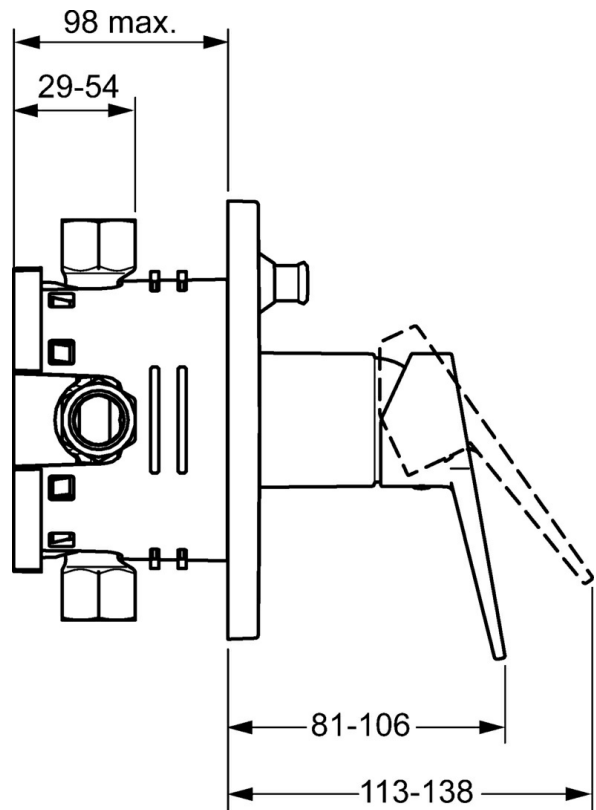

EAN: 4015474259508
static.hansa.com/49849083

- Wanne & Dusche
- Einhebelmischer, Fertigmontageset
- Wandmontage für Unterputz-Einbaukörper
- Chrom
- Einhandbedienhebel/Griff, Hebel mit W+K-Kennzeichnung
- Rosette eckig

Technische Daten

Durchflusseigenschaften

Durchfluss bei 3 bar **22.2 / 21.0 l/min**

Technische Eigenschaften

Warmwasserversorgung **max. +80°C**
Arbeitsdruck **0.5-10 bar**

Vorschriften

EN Standard **EN 817**

Ersatzteile

SP49849083

	Name	Art.-Nr.
1	Hebel	59913910
1	Hebel	59913911
1.1	Schraube, M5x8, SW2.5	59904755
1.3	Dekorkappe Grau	59912112
2	Deckplatte Ausgelaufen	59913829
2.1	Abdeckhülse	59912511
2.2	O-Ring, 41x3	59913215
2.4	Begrenzungskappe	59912924
2.6	Druckknopf	59913656
2.7	PVC-Befestigungsplatte	59913048
2.8	O-Ring, d 7.65x1.78	59902337
2.9	Befestigungsplatte	59913034
2.10	Schraube, M4.5x80	59912890
4	Kartusche, 3.5 Classic	59913075
4	Kartusche, 3.5 Eco	59912324
4.1	Temperatur-Anschlagring	59912325
4.2	O-Ring, d 28.24x2.62 Ausgelaufen	59912590
4.3	Schraubhülse, M38x1	59912115
4.4	O-Ring, d 10.10x1.60 Ausgelaufen	59905072
5	Umstellung	59912985
5.3	Dichtungskit Ausgelaufen	59912997
5.5	Sitz	59912229
7	Funktionseinheit, H/C reversed	59912978
7	Funktionseinheit, 3.5 (2011-) Ausgelaufen	59913380
7.1	Überwurfmutter	59912984
7.4	Anschlussnippel, (2014-)	59913885
7.5	O-Ring, d 14x2	59912982
7.6	Sieb	59913126
N.I.	Verlängerungssatz, 20 mm	59912754