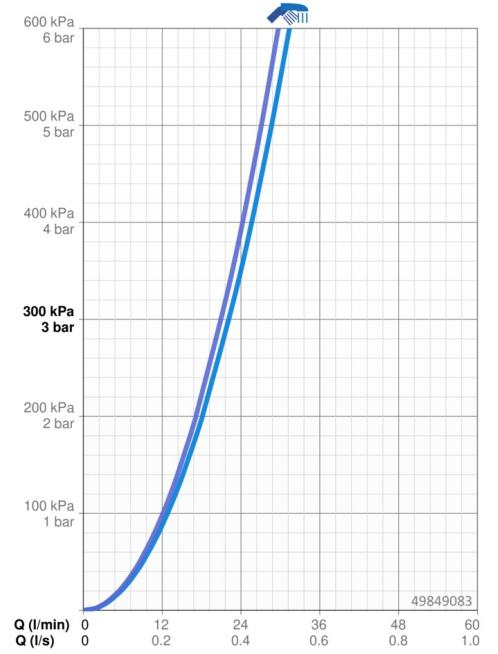

Technische Daten

Durchflusseigenschaften

Durchfluss bei 3 bar **22.2 / 21.0 l/min**

Technische Eigenschaften

Warmwasserversorgung **max. +80°C**
Arbeitsdruck **0.5-10 bar**

Vorschriften

EN Standard **EN 817**