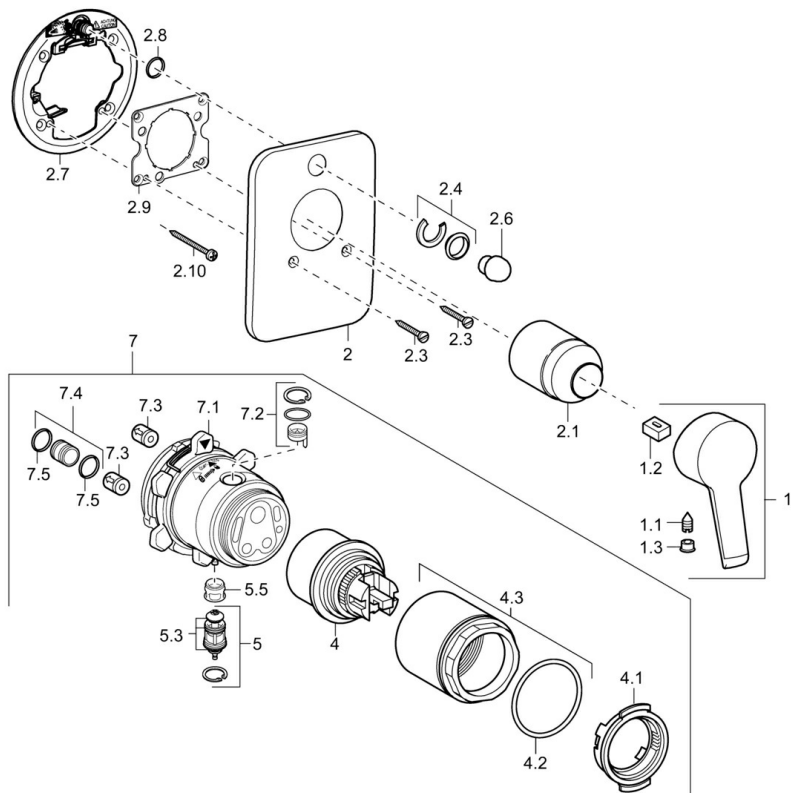

EAN: 4015474137806  
[static.hansa.com/49849073](http://static.hansa.com/49849073)

- Sprcha a vaňa
- Jednopaková, Sada pre konečnú montáž
- Podomietková inštalácia
- Chróm
- Jedna ovládací páka / rukovät, Páka so symbolom teplej a studenej vody
- Soft edge rozeta

### SP49849073

	Názov	Kód
1	Ovládacia rukoväť Ukončené	59913905
1.1	Skrutka, M5x8, SW2.5	59904755
1.2	Klzné puzdro	59904778
1.3	Záslepka Sívá	59912112
2	Kryt príruby Ukončené	59912930
2.1	Krytka	59904820
2.2	Skrutka, M5x25	59912881
2.3	Skrutka, M5x25	59912881
2.4	Krytka Eko drez-kapna	59912924
2.6	Tlačidlo Ukončené	59912931
2.7	Fixing part	59912889
2.8	O-krúžok, d 7,65x1,78	59902337
2.9	[SK1669]	59913034
2.10	Skrutka, M4,5x80	59912890
4	Kartuš, 4,8 eco	59904601
4.1	Hot water limiter	59904759
4.2	O-krúžok, 50,52x1,78	59906841
4.3	Očné skrutka, M50x1, SW45	59912980
5	Prepínač	59912985
5.3	Tesnenie sada Ukončené	59912997
5.5	Prepínač	59912997
7	Funkčná jednotka Ukončené	59912898
7	Funkčná jednotka Ukončené	59912907
7.1	Blind nut	59912984
7.2	Ventil	59912986
7.4	Pripojovacie šróbenie, (2014-)	59913885
7.5	O-krúžok, d 14x2	59912982
N.I.	Nadstavňový segment, 20 mm	59912754