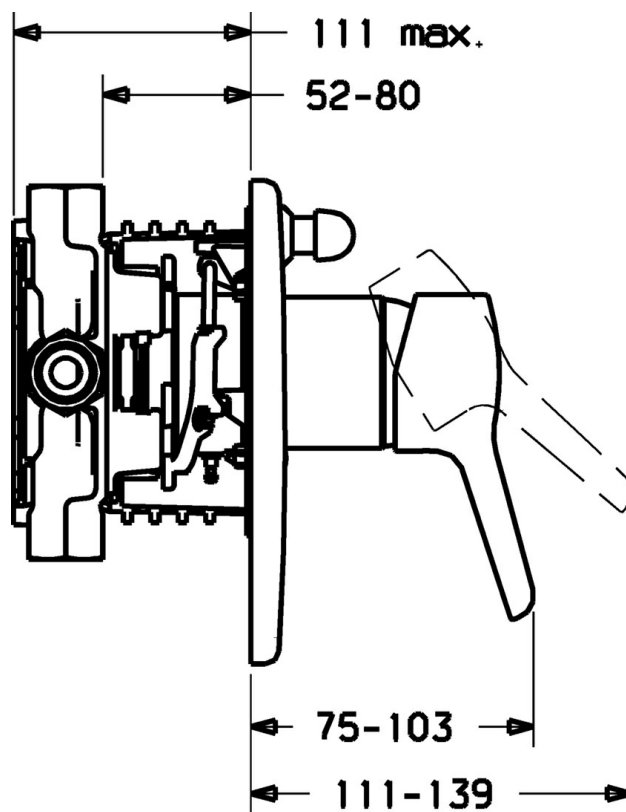

EAN: 4015474137806  
[static.hansa.com/49849073](http://static.hansa.com/49849073)

- Sprcha a vaňa
- Jednopaková, Sada pre konečnú montáž
- Podomietková inštalácia
- Chróm
- Jedna ovládací páka / rukovät, Páka so symbolom teplej a studenej vody
- Soft edge rozeta

### Technické vlastnosti

Dodávka teplej vody	max. +80°C
Pracovný tlak	0.5-10 bar

### SP49849073

	Názov	Kód
1	Ovládacia rukoväť Ukončené	59913905
1.1	Skrutka, M5x8, SW2.5	59904755
1.2	Klzné puzdro	59904778
1.3	Záslepka Sívá	59912112
2	Kryt príruby Ukončené	59912930
2.1	Krytka	59904820
2.2	Skrutka, M5x25	59912881
2.3	Skrutka, M5x25	59912881
2.4	Krytka Eko drez-kapna	59912924
2.6	Tlačidlo Ukončené	59912931
2.7	Fixing part	59912889
2.8	O-krúžok, d 7,65x1,78	59902337
2.9	[SK1669]	59913034
2.10	Skrutka, M4,5x80	59912890
4	Kartuš, 4,8 eco	59904601
4.1	Hot water limiter	59904759
4.2	O-krúžok, 50,52x1,78	59906841
4.3	Očné skrutka, M50x1, SW45	59912980
5	Prepínač	59912985
5.3	Tesnenie sada Ukončené	59912997
5.5	Prepínač	59912997
7	Funkčná jednotka Ukončené	59912898
7	Funkčná jednotka Ukončené	59912907
7.1	Blind nut	59912984
7.2	Ventil	59912986
7.4	Pripojovacie šróbenie, (2014-)	59913885
7.5	O-krúžok, d 14x2	59912982
N.I.	Nadstavňový segment, 20 mm	59912754