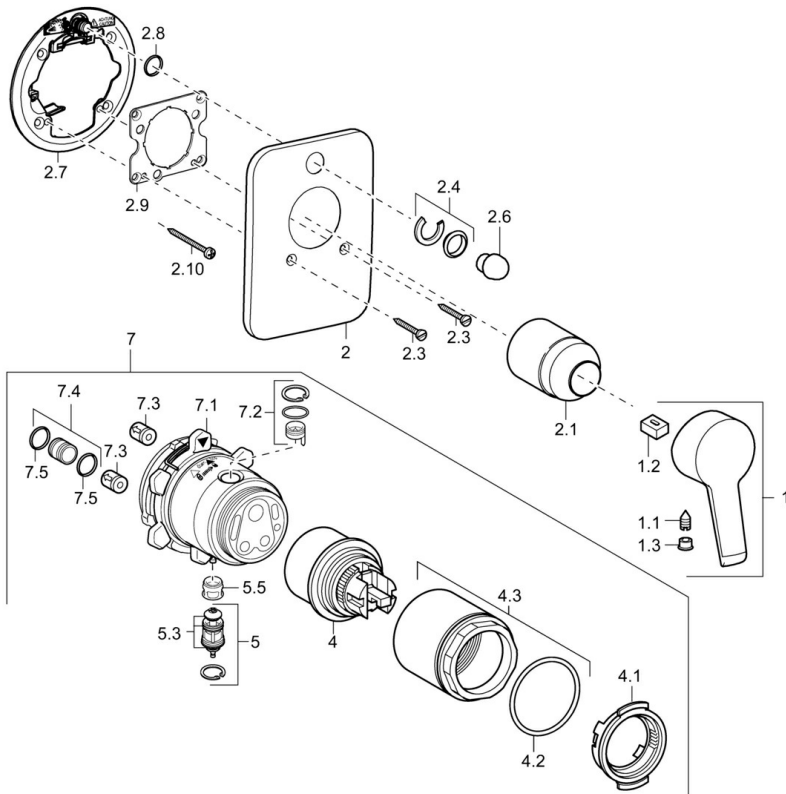

EAN: 4015474137806
static.hansa.com/49849073

- Bad en douche
- Eengreeps, Afbouwset
- Wandmontage voor inbouwunit
- Chrom
- Eengreeps bediend, Hendel met warm-koud-aanduiding
- Soft edge rozet

Technische gegevens

Technische eigenschappen

Warmwatertoevoer	max. +80°C
Werkdruk	0.5-10 bar

Voorschriften

EN-norm	EN 817
---------	--------

Reserveonderdelen

SP49849073

	Naam	Code
1	Hendel Chroom Stopgezet	59913905
1.1	Schroef, M5x8, SW2,5	59904755
1.2	Joint klassiek uitloop	59904778
1.3	Sierdop Grijs	59912112
2	Afdeklep Chroom Stopgezet	59912930
2.1	Kap Chroom	59904820
2.3	Schroef, M5x25 Chroom	59912881
2.4	Kapmet begrenzer keuken	59912924
2.6	Push button Chroom Stopgezet	59912931
2.7	Fixing part	59912889
2.8	O-ring, d 7,65x1,78	59902337
2.9	Fixing plate	59913034
2.10	Schroef, M4,5x80	59912890
4	Binnenwerk, 4,8 eco	59904601
4.1	Hot water limiter	59904759
4.2	O-ring, 50,52x1,78	59906841
4.3	Schroef, M50x1, SW45	59912980
5	Omsteller	59912985
5.3	Dichting Stopgezet	59912997
7	Functional unit, 4,8 Stopgezet	59912898
7	Functional unit Stopgezet	59912907
7.1	Blind nut	59912984
7.2	Klep	59912986
7.4	Aansluitnippel, (2014-)	59913885
7.5	O-ring, d 14x2	59912982
N.I.	Inbouwverlengstuk compleet, 20 mm	59912754