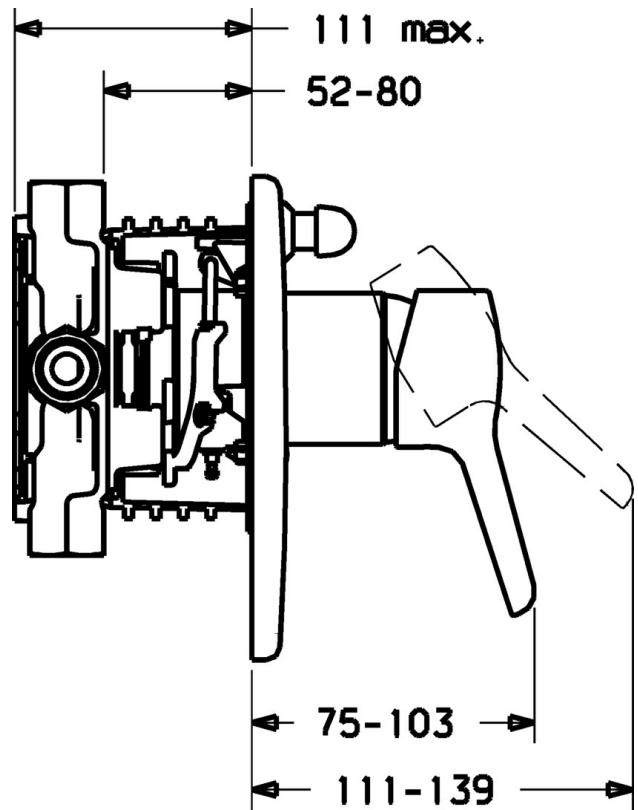

EAN: 4015474137806
static.hansa.com/49849073

- Bad en douche
- Eengreeps, Afbouwset
- Wandmontage voor inbouwunit
- Chrom
- Eengreeps bediend, Hendel met warm-koud-aanduiding
- Soft edge rozet

Technische gegevens

Technische eigenschappen

Warmwatertoevoer	max. +80°C
Werkdruk	0.5-10 bar

Voorschriften

EN-norm	EN 817
---------	--------

Reserveonderdelen

SP49849073

	Naam	Code
1	Hendel Chroom Stopgezet	59913905
1.1	Schroef, M5x8, SW2,5	59904755
1.2	Joint klassiek uitloop	59904778
1.3	Sierdop Grijs	59912112
2	Afdeklep Chroom Stopgezet	59912930
2.1	Kap Chroom	59904820
2.3	Schroef, M5x25 Chroom	59912881
2.4	Kapmet begrenzer keuken	59912924
2.6	Push button Chroom Stopgezet	59912931
2.7	Fixing part	59912889
2.8	O-ring, d 7,65x1,78	59902337
2.9	Fixing plate	59913034
2.10	Schroef, M4,5x80	59912890
4	Binnenwerk, 4,8 eco	59904601
4.1	Hot water limiter	59904759
4.2	O-ring, 50,52x1,78	59906841
4.3	Schroef, M50x1, SW45	59912980
5	Omsteller	59912985
5.3	Dichting Stopgezet	59912997
7	Functional unit, 4,8 Stopgezet	59912898
7	Functional unit Stopgezet	59912907
7.1	Blind nut	59912984
7.2	Klep	59912986
7.4	Aansluitnippel, (2014-)	59913885
7.5	O-ring, d 14x2	59912982
N.I.	Inbouwverlengstuk compleet, 20 mm	59912754