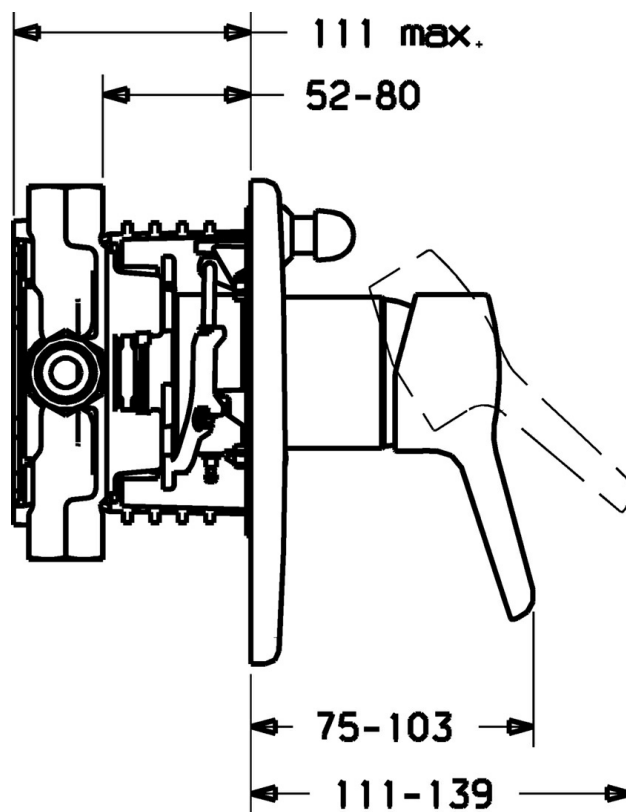

EAN: 4015474137806  
[static.hansa.com/49849073](https://static.hansa.com/49849073)

- Vasca & doccia
- Cromo
- Monocomando, Set esterno
- Leva/Manopola monocomando, Leva con simbolo F+C
- Montaggio a parete con unità d'incasso
- Placca con angoli smussati

## Dati tecnici

## Parti di ricambio

### SP49849073

	Nome	Codice
1	Leva Cromo Fuori produzione	59913905
1.1	Screw, M5x8, SW2.5	59904755
1.2	Adattatore	59904778
1.3	Tappo Grigio	59912112
2	Piastra Cromo Fuori produzione	59912930
2.1	Cappuccio Cromo	59904820
2.3	Screw, M5x25 Cromo	59912881
2.4	Pezzi di guida	59912924
2.6	Pulsante Cromo Fuori produzione	59912931
2.7	Fixing part	59912889
2.8	O-ring, d 7.65x1.78	59902337
2.9	Fixing plate	59913034
2.10	Screw, M4.5x80	59912890
4	Cartuccia, 4.8 eco	59904601
4.1	Hot water limiter	59904759
4.2	O-ring, 50.52x1.78	59906841
4.3	Vite eye, M50x1, SW45	59912980
5	Deviatore	59912985
5.3	Kit di guarnizione Fuori produzione	59912997
7	Unità funzionale, 4.8 Fuori produzione	59912898
7	Unità funzionale Fuori produzione	59912907
7.1	Blind nut	59912984
7.2	Valvola	59912986
7.4	Nipplo di collegamento, (2014-)	59913885
7.5	O-ring, d 14x2	59912982
N.I.	Prolunga, 20 mm	59912754