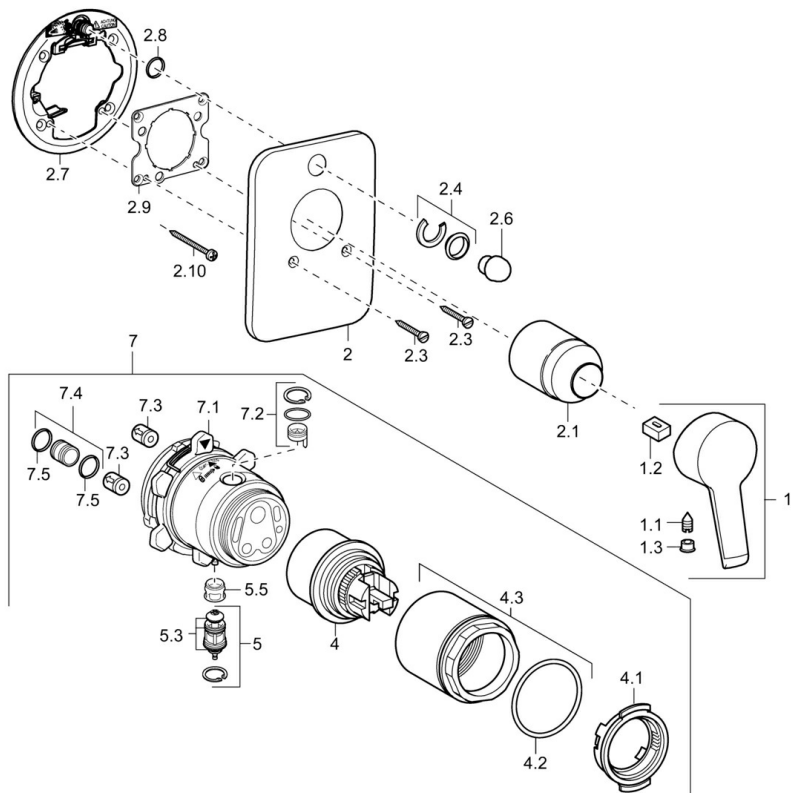

EAN: 4015474137806  
[static.hansa.com/49849073](https://static.hansa.com/49849073)

- Vasca & doccia
- Cromo
- Monocomando, Set esterno
- Leva/Manopola monocomando, Leva con simbolo F+C
- Montaggio a parete con unità d'incasso
- Placca con angoli smussati

## Dati tecnici

## Parti di ricambio

### SP49849073

	Nome	Codice
1	Leva Cromo Fuori produzione	59913905
1.1	Screw, M5x8, SW2.5	59904755
1.2	Adattatore	59904778
1.3	Tappo Grigio	59912112
2	Piastra Cromo Fuori produzione	59912930
2.1	Cappuccio Cromo	59904820
2.3	Screw, M5x25 Cromo	59912881
2.4	Pezzi di guida	59912924
2.6	Pulsante Cromo Fuori produzione	59912931
2.7	Fixing part	59912889
2.8	O-ring, d 7.65x1.78	59902337
2.9	Fixing plate	59913034
2.10	Screw, M4.5x80	59912890
4	Cartuccia, 4.8 eco	59904601
4.1	Hot water limiter	59904759
4.2	O-ring, 50.52x1.78	59906841
4.3	Vite eye, M50x1, SW45	59912980
5	Deviatore	59912985
5.3	Kit di guarnizione Fuori produzione	59912997
7	Unità funzionale, 4.8 Fuori produzione	59912898
7	Unità funzionale Fuori produzione	59912907
7.1	Blind nut	59912984
7.2	Valvola	59912986
7.4	Nipplo di collegamento, (2014-)	59913885
7.5	O-ring, d 14x2	59912982
N.I.	Prolunga, 20 mm	59912754