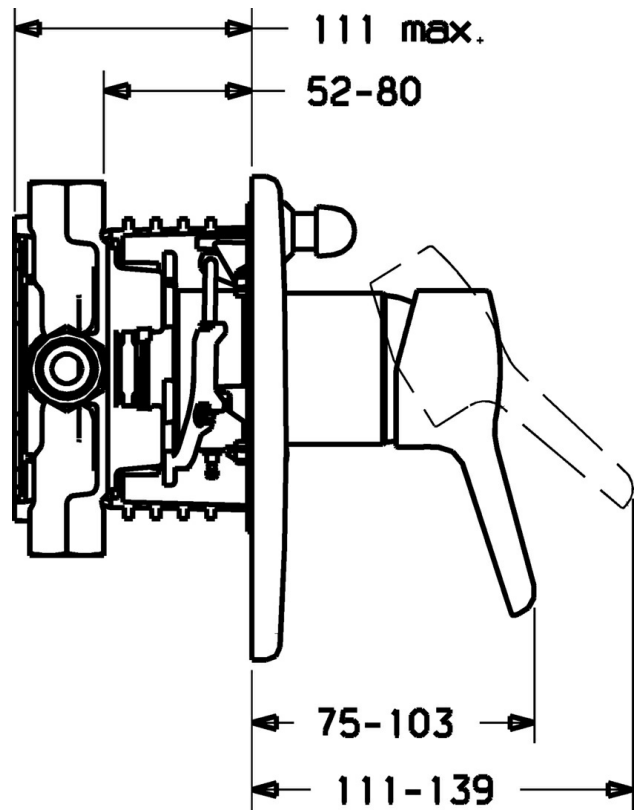

EAN: 4015474137806  
[static.hansa.com/49849073](https://static.hansa.com/49849073)

- Wanne & Dusche
- Einhebelmischer, Fertigmontageset
- Wandmontage für Unterputz-Einbaukörper
- Chrom
- Einhandbedienhebel/Griff, Hebel mit W+K-Kennzeichnung
- Rosette soft edge

## Technische Daten

### Technische Eigenschaften

Warmwasserversorgung	max. +80°C
Arbeitsdruck	0.5-10 bar

### SP49849073

	Name	Art.-Nr.
1	Hebel Ausgelaufen	59913905
1.1	Schraube, M5x8, SW2.5	59904755
1.2	Kunststoffadapter	59904778
1.3	Dekorkappe Grau	59912112
2	Rosette Ausgelaufen	59912930
2.1	Abdeckkappe	59904820
2.3	Schraube, M5x25	59912881
2.4	Begrenzungskappe	59912924
2.6	Druckknopf Ausgelaufen	59912931
2.7	Befestigungsteil	59912889
2.8	O-Ring, d 7.65x1.78	59902337
2.9	Befestigungsplatte	59913034
2.10	Schraube, M4.5x80	59912890
4	Kartusche, 4.8 eco	59904601
4.1	Warmwasser Begrenzer	59904759
4.2	O-Ring, 50.52x1.78	59906841
4.3	Ringschraube, M50x1, SW45	59912980
5	Umstellung	59912985
5.3	Dichtungskit Ausgelaufen	59912997
5.5		
7	Funktionseinheit, 4.8 Ausgelaufen	59912898
7	Funktionseinheit Ausgelaufen	59912907
7.1	Überwurfmutter	59912984
7.2	Ventil	59912986
7.4	Anschlussnippel, (2014-)	59913885
7.5	O-Ring, d 14x2	59912982
N.I.	Verlängerungssatz, 20 mm	59912754