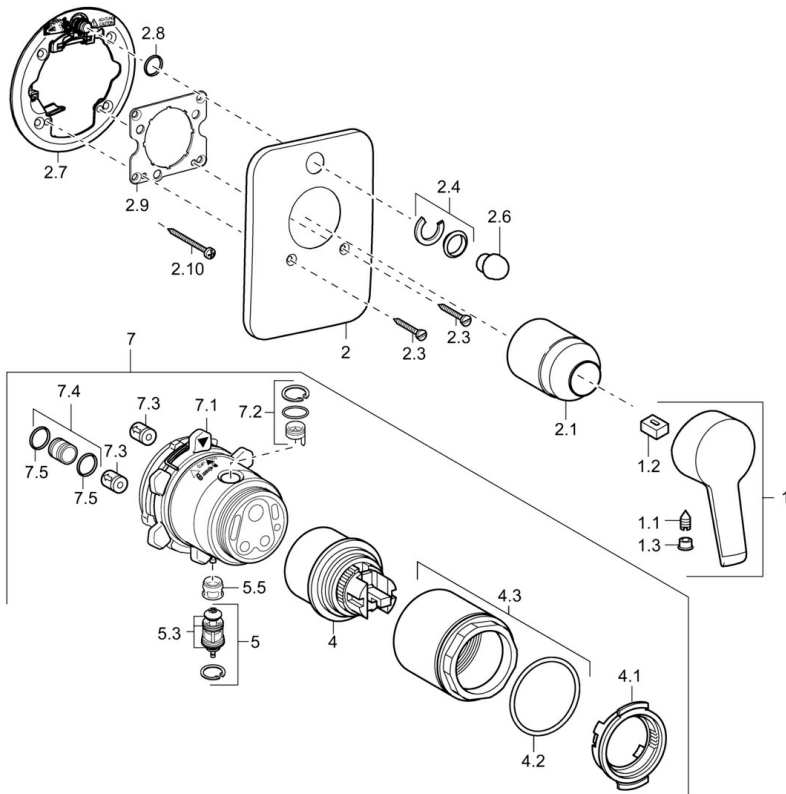

EAN: 4015474137806  
[static.hansa.com/49849073](https://static.hansa.com/49849073)

- Wanne & Dusche
- Einhebelmischer, Fertigmontageset
- Wandmontage für Unterputz-Einbaukörper
- Chrom
- Einhandbedienhebel/Griff, Hebel mit W+K-Kennzeichnung
- Rosette soft edge

### Technische Eigenschaften

Warmwasserversorgung	max. +80°C
Arbeitsdruck	0.5-10 bar

### SP49849073

	Name	Art.-Nr.
1	Hebel Ausgelaufen	59913905
1.1	Schraube, M5x8, SW2.5	59904755
1.2	Kunststoffadapter	59904778
1.3	Dekorkappe Grau	59912112
2	Rosette Ausgelaufen	59912930
2.1	Abdeckkappe	59904820
2.3	Schraube, M5x25	59912881
2.4	Begrenzungskappe	59912924
2.6	Druckknopf Ausgelaufen	59912931
2.7	Befestigungsteil	59912889
2.8	O-Ring, d 7.65x1.78	59902337
2.9	Befestigungsplatte	59913034
2.10	Schraube, M4.5x80	59912890
4	Kartusche, 4.8 eco	59904601
4.1	Warmwasser Begrenzer	59904759
4.2	O-Ring, 50.52x1.78	59906841
4.3	Ringschraube, M50x1, SW45	59912980
5	Umstellung	59912985
5.3	Dichtungskit Ausgelaufen	59912997
5.5		
7	Funktionseinheit, 4.8 Ausgelaufen	59912898
7	Funktionseinheit Ausgelaufen	59912907
7.1	Überwurfmutter	59912984
7.2	Ventil	59912986
7.4	Anschlussnippel, (2014-)	59913885
7.5	O-Ring, d 14x2	59912982
N.I.	Verlängerungssatz, 20 mm	59912754