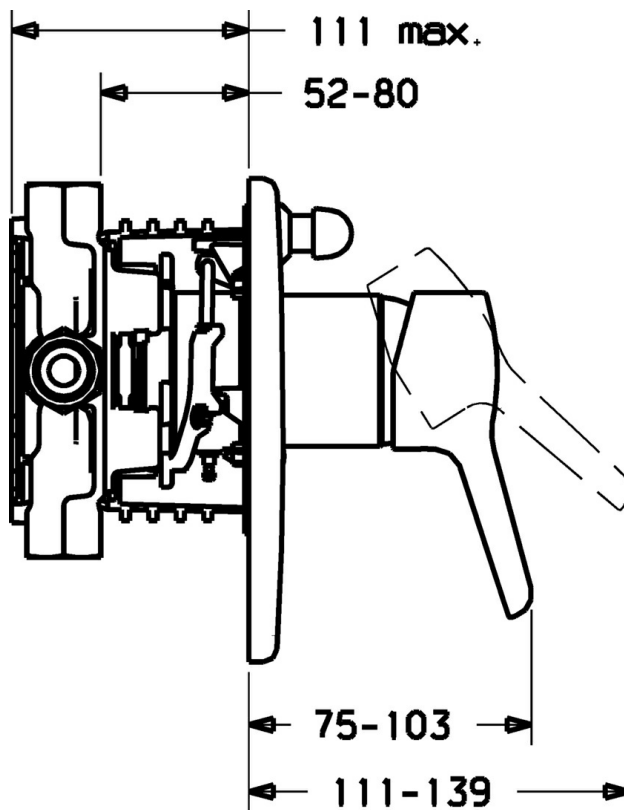

EAN: 4015474137806  
[static.hansa.com/49849073](http://static.hansa.com/49849073)

- Sprcha & vana
- Jednopáková, Sada pro konečnou montáž
- Podomítková instalace
- Chrom
- Jedna ovládací páka / rukojeť, Páka se symboly teplé a studené vody
- Soft edge rozeta

### Technické vlastnosti

Zdroj teplé vody	max. +80°C
Pracovní tlak	0.5-10 bar

### SP49849073

	Název	Kód
1	Páka Ukončeno	59913905
1.1	Šroub, M5x8, SW2.5	59904755
1.2	Kluzné pouzdro (osazené)	59904778
1.3	Záslepka Šedá	59912112
2	Kryt příruby Ukončeno	59912930
2.1	Krytka	59904820
2.3	Šroub, M5x25	59912881
2.4	Krytka Eko dřez	59912924
2.6	Tlačítka Ukončeno	59912931
2.7	Upevňovací část	59912889
2.8	O-kroužek, d 7.65x1.78	59902337
2.9	Upevňovací deska	59913034
2.10	Šroub, M4.5x80	59912890
4	Kartuše, 4.8 eco	59904601
4.1	Hot water limiter	59904759
4.2	O-kroužek, 50.52x1.78	59906841
4.3	Oční šroub, M50x1, SW45	59912980
5	Přepínač	59912985
5.3	Těsnící sada Ukončeno	59912997
5.5		
7	Funkční jednotka, 4.8 Ukončeno	59912898
7	Funkční jednotka Ukončeno	59912907
7.1	Blind nut	59912984
7.2	Ventilů	59912986
7.4	Připojovací šroubení, (2014-)	59913885
7.5	O-kroužek, d 14x2	59912982
N.I.	Nástavec-sada, 20 mm	59912754