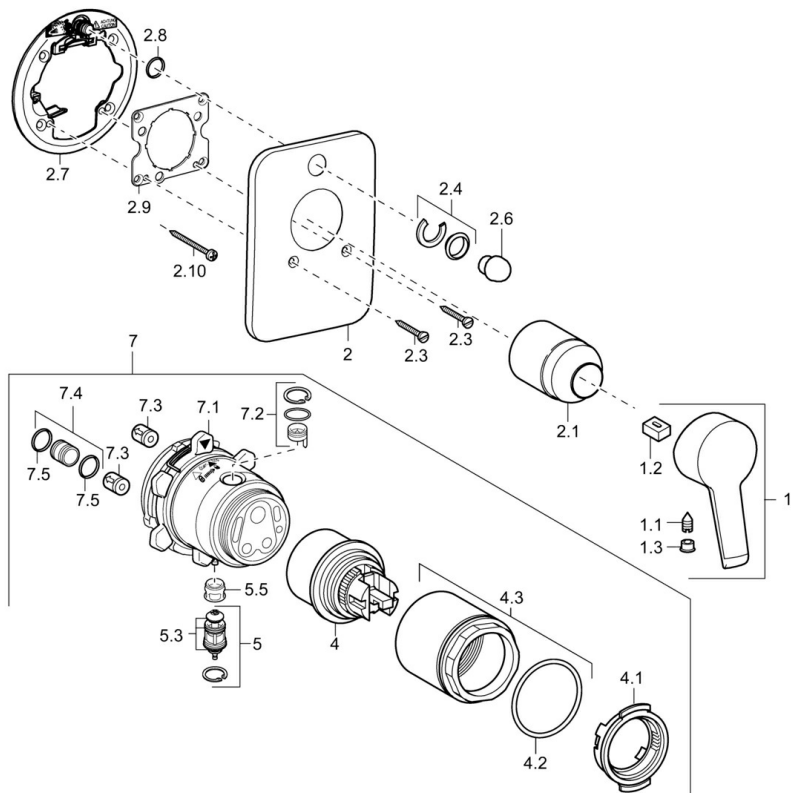

EAN: 4015474137806  
[static.hansa.com/49849073](http://static.hansa.com/49849073)

- Sprcha & vana
- Jednopáková, Sada pro konečnou montáž
- Podomítková instalace
- Chrom
- Jedna ovládací páka / rukojeť, Páka se symboly teplé a studené vody
- Soft edge rozeta

### SP49849073

	Název	Kód
1	Páka Ukončeno	59913905
1.1	Šroub, M5x8, SW2.5	59904755
1.2	Kluzné pouzdro (osazené)	59904778
1.3	Záslepka Šedá	59912112
2	Kryt příruby Ukončeno	59912930
2.1	Krytka	59904820
2.3	Šroub, M5x25	59912881
2.4	Krytka Eko dřez	59912924
2.6	Tlačítka Ukončeno	59912931
2.7	Upevňovací část	59912889
2.8	O-kroužek, d 7.65x1.78	59902337
2.9	Upevňovací deska	59913034
2.10	Šroub, M4.5x80	59912890
4	Kartuše, 4.8 eco	59904601
4.1	Hot water limiter	59904759
4.2	O-kroužek, 50.52x1.78	59906841
4.3	Oční šroub, M50x1, SW45	59912980
5	Přepínač	59912985
5.3	Těsnící sada Ukončeno	59912997
5.5		
7	Funkční jednotka, 4.8 Ukončeno	59912898
7	Funkční jednotka Ukončeno	59912907
7.1	Blind nut	59912984
7.2	Ventilů	59912986
7.4	Připojovací šroubení, (2014-)	59913885
7.5	O-kroužek, d 14x2	59912982
N.I.	Nástavec-sada, 20 mm	59912754