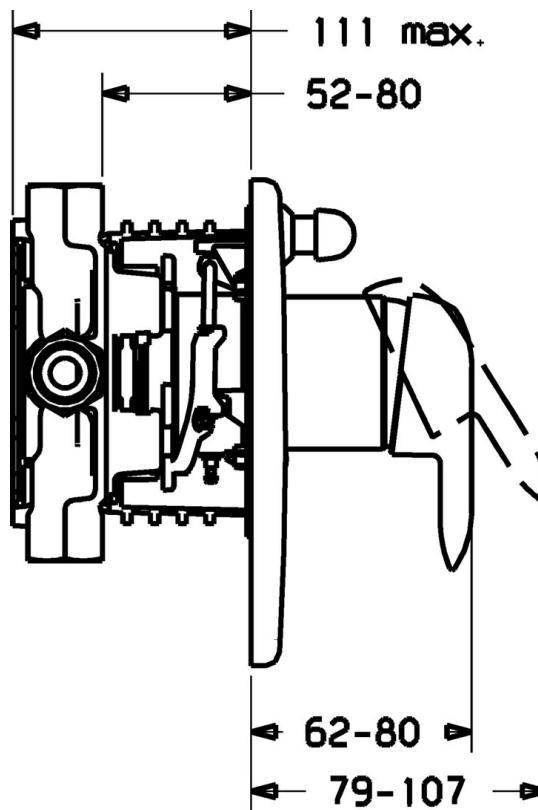

EAN: 4015474113541
static.hansa.com/49849041

- Sprcha a vaňa
- Jednopaková, Sada pre konečnú montáž
- Podomietková inštalácia
- Chróm
- Jedna ovládacia páka / rukovät', Páka so symbolom teplej a studenej vody
- Soft edge rozeta

Technické údaje

Technické vlastnosti

Dodávka teplej vody	max. +80°C
Pracovný tlak	0.5-10 bar

Predpisy

Norma EN	EN 817
----------	--------

Náhradné diely

SP49849041

Název	Kód
1 Ovládací rukoväť, (-2007) Ukončené	59909881
1.1 Skrutka, M5x8, SW2.5	59904755
1.2 Klzné puzdro	59904778
1.3 Plug, hot/cold	59906705
2 Kryt príruby Ukončené	59912930
2.1 Krytka	59904820
2.3 Skrutka, M5x25	59912881
2.4 Krytka Eko drez-kapna	59912924
2.6 Tlačidlo Ukončené	59912931
2.7 Fixing part	59912889
2.8 O-kružok, d 7,65x1,78	59902337
2.9 [SK1669]	59913034
2.10 Skrutka, M4,5x80	59912890
4 Kartuš, 4,8 eco	59904601
4.1 Hot water limiter	59904759
4.2 O-kružok, 50,52x1,78	59906841
4.3 Očné skrutka, M50x1, SW45	59912980
5 Prepínač	59912985
5.3 Tesnenie sada Ukončené	59912997
7 Funkčná jednotka, 4,8 Ukončené	59912898
7 Funkčná jednotka Ukončené	59912907
7.1 Blind nut	59912984
7.2 Ventil	59912986
7.4 Pripojovacie šróbenie, (2014-)	59913885
7.5 O-kružok, d 14x2	59912982
N.I. Nadstavňový segment, 20 mm	59912754