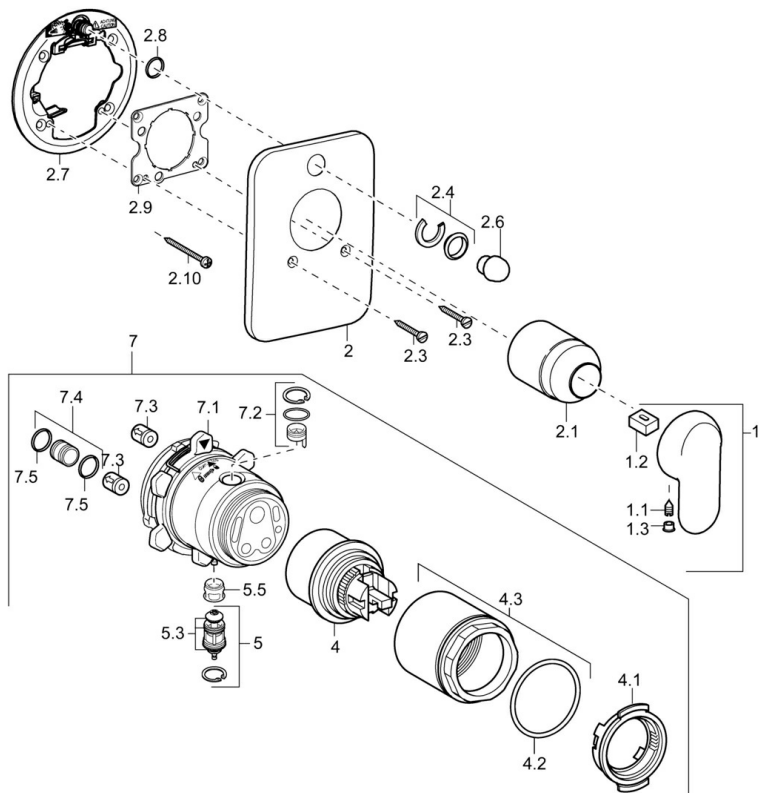

EAN: 4015474113541
static.hansa.com/49849041

- Sprcha a vaňa
- Jednopaková, Sada pre konečnú montáž
- Podomietková inštalácia
- Chróm
- Jedna ovládacia páka / rukovät', Páka so symbolom teplej a studenej vody
- Soft edge rozeta

Technické údaje

Technické vlastnosti

Dodávka teplej vody	max. +80°C
Pracovný tlak	0.5-10 bar

Predpisy

Norma EN	EN 817
----------	--------

Náhradné diely

SP49849041

Název	Kód
1 Ovládací rukoväť, (-2007) Ukončené	59909881
1.1 Skrutka, M5x8, SW2.5	59904755
1.2 Klzné puzdro	59904778
1.3 Plug, hot/cold	59906705
2 Kryt príruby Ukončené	59912930
2.1 Krytka	59904820
2.3 Skrutka, M5x25	59912881
2.4 Krytka Eko drez-kapna	59912924
2.6 Tlačidlo Ukončené	59912931
2.7 Fixing part	59912889
2.8 O-kružok, d 7,65x1,78	59902337
2.9 [SK1669]	59913034
2.10 Skrutka, M4,5x80	59912890
4 Kartuš, 4,8 eco	59904601
4.1 Hot water limiter	59904759
4.2 O-kružok, 50,52x1,78	59906841
4.3 Očné skrutka, M50x1, SW45	59912980
5 Prepínač	59912985
5.3 Tesnenie sada Ukončené	59912997
7 Funkčná jednotka, 4,8 Ukončené	59912898
7 Funkčná jednotka Ukončené	59912907
7.1 Blind nut	59912984
7.2 Ventil	59912986
7.4 Pripojovacie šróbenie, (2014-)	59913885
7.5 O-kružok, d 14x2	59912982
N.I. Nadstavňový segment, 20 mm	59912754