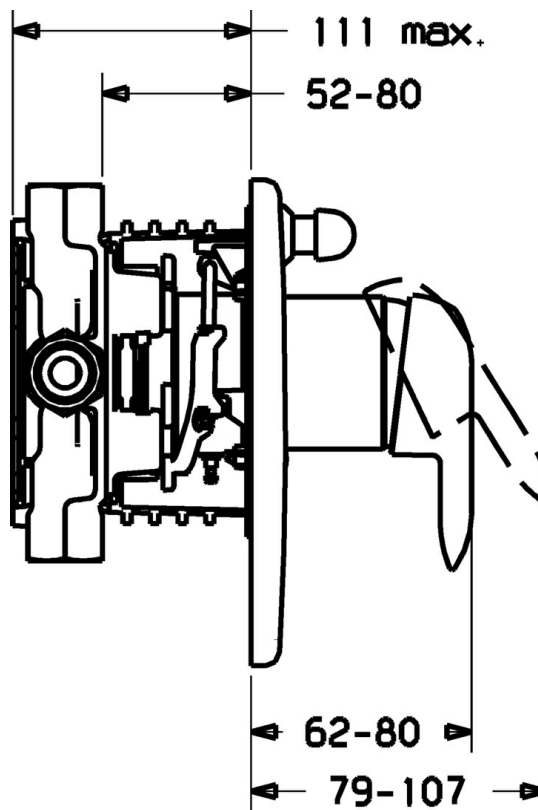

EAN: 4015474113541
static.hansa.com/49849041

- Bad en douche
- Eengreeps, Afbouwset
- Wandmontage voor inbouwunit
- Chroom
- Eengreeps bediend, Hendel met warm-koud-aanduiding
- Soft edge rozet

Technische gegevens

Technische eigenschappen

| | |
|------------------|------------|
| Warmwatertoevoer | max. +80°C |
| Werkdruk | 0.5-10 bar |

Voorschriften

| | |
|---------|--------|
| EN-norm | EN 817 |
|---------|--------|

Reserveonderdelen

SP49849041

| | Naam | Code |
|------|-----------------------------------|----------|
| 1 | Hendel, (-2007) Chroom Stopgezet | 59909881 |
| 1.1 | Schroef, M5x8, SW2,5 | 59904755 |
| 1.2 | Joint klassiek uitloop | 59904778 |
| 1.3 | Plug, hot/cold | 59906705 |
| 2 | Afdekplaat Chroom Stopgezet | 59912930 |
| 2.1 | Kap Chroom | 59904820 |
| 2.3 | Schroef, M5x25 Chroom | 59912881 |
| 2.4 | Kapmet begrenzer keuken | 59912924 |
| 2.6 | Push button Chroom Stopgezet | 59912931 |
| 2.7 | Fixing part | 59912889 |
| 2.8 | O-ring, d 7,65x1,78 | 59902337 |
| 2.9 | Fixing plate | 59913034 |
| 2.10 | Schroef, M4,5x80 | 59912890 |
| 4 | Binnenwerk, 4,8 eco | 59904601 |
| 4.1 | Hot water limiter | 59904759 |
| 4.2 | O-ring, 50,52x1,78 | 59906841 |
| 4.3 | Schroef, M50x1, SW45 | 59912980 |
| 5 | Omsteller | 59912985 |
| 5.3 | Dichting Stopgezet | 59912997 |
| 5.5 | | |
| 7 | Functional unit, 4,8 Stopgezet | 59912898 |
| 7 | Functional unit Stopgezet | 59912907 |
| 7.1 | Blind nut | 59912984 |
| 7.2 | Klep | 59912986 |
| 7.4 | Aansluitnippel, (2014-) | 59913885 |
| 7.5 | O-ring, d 14x2 | 59912982 |
| N.I. | Inbouwverlengstuk compleet, 20 mm | 59912754 |