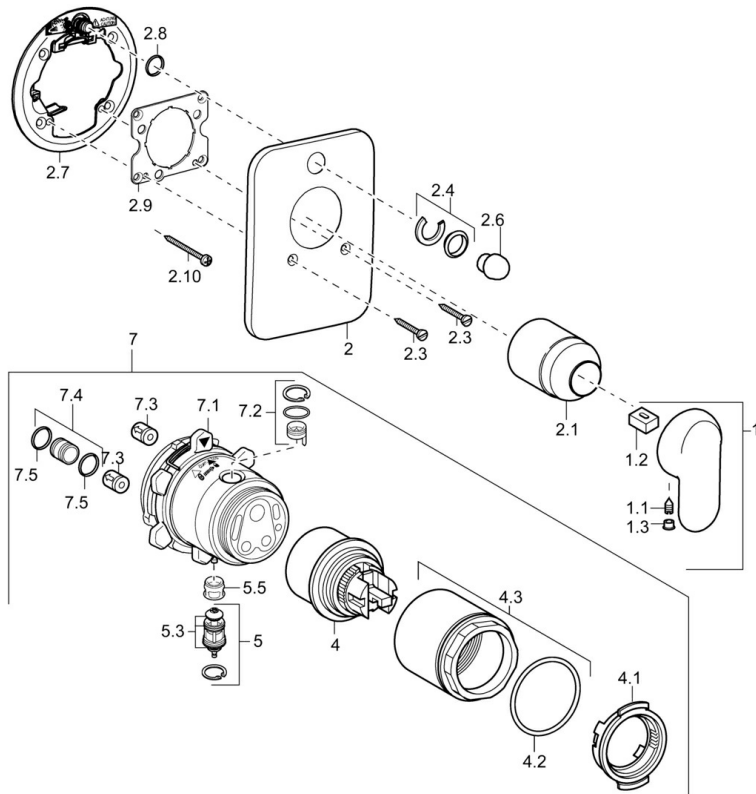

EAN: 4015474113541
static.hansa.com/49849041

- Bad en douche
- Eengreeps, Afbouwset
- Wandmontage voor inbouwunit
- Chroom
- Eengreeps bediend, Hendel met warm-koud-aanduiding
- Soft edge rozet

Technische gegevens

Technische eigenschappen

| | |
|------------------|------------|
| Warmwatertoevoer | max. +80°C |
| Werkdruk | 0.5-10 bar |

Voorschriften

| | |
|---------|--------|
| EN-norm | EN 817 |
|---------|--------|

Reserveonderdelen

SP49849041

| | Naam | Code |
|------|-----------------------------------|----------|
| 1 | Hendel, (-2007) Chroom Stopgezet | 59909881 |
| 1.1 | Schroef, M5x8, SW2,5 | 59904755 |
| 1.2 | Joint klassiek uitloop | 59904778 |
| 1.3 | Plug, hot/cold | 59906705 |
| 2 | Afdekplaat Chroom Stopgezet | 59912930 |
| 2.1 | Kap Chroom | 59904820 |
| 2.3 | Schroef, M5x25 Chroom | 59912881 |
| 2.4 | Kapmet begrenzer keuken | 59912924 |
| 2.6 | Push button Chroom Stopgezet | 59912931 |
| 2.7 | Fixing part | 59912889 |
| 2.8 | O-ring, d 7,65x1,78 | 59902337 |
| 2.9 | Fixing plate | 59913034 |
| 2.10 | Schroef, M4,5x80 | 59912890 |
| 4 | Binnenwerk, 4,8 eco | 59904601 |
| 4.1 | Hot water limiter | 59904759 |
| 4.2 | O-ring, 50,52x1,78 | 59906841 |
| 4.3 | Schroef, M50x1, SW45 | 59912980 |
| 5 | Omsteller | 59912985 |
| 5.3 | Dichting Stopgezet | 59912997 |
| 5.5 | | |
| 7 | Functional unit, 4,8 Stopgezet | 59912898 |
| 7 | Functional unit Stopgezet | 59912907 |
| 7.1 | Blind nut | 59912984 |
| 7.2 | Klep | 59912986 |
| 7.4 | Aansluitnippel, (2014-) | 59913885 |
| 7.5 | O-ring, d 14x2 | 59912982 |
| N.I. | Inbouwverlengstuk compleet, 20 mm | 59912754 |