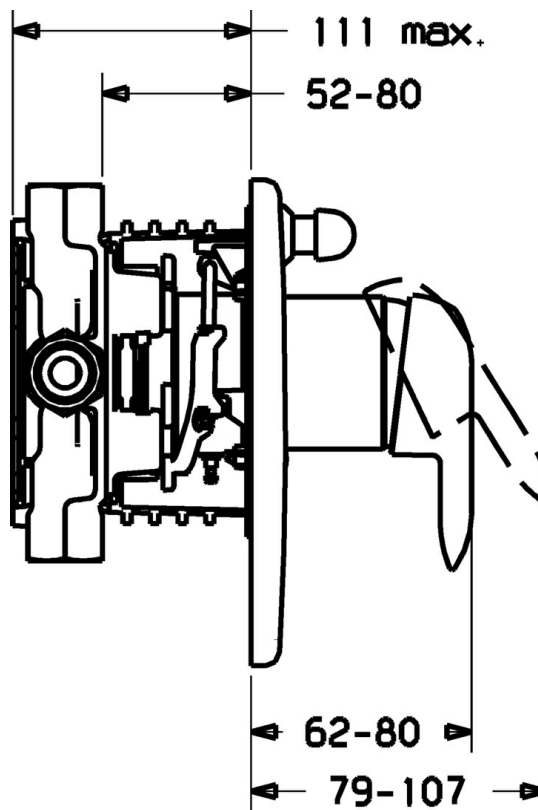

EAN: 4015474113541
static.hansa.com/49849041

- Vasca & doccia
- Monocomando, Set esterno
- Montaggio a parete con unità d'incasso
- Cromo
- Leva/Manopola monocomando, Leva con simbolo F+C
- Placca con angoli smussati

Dati tecnici

Caratteristiche tecniche

Fornitura di acqua calda	max. +80°C
Pressione di esercizio	0.5-10 bar

Norme

Standard EN	EN 817
-------------	--------

Parti di ricambio

SP49849041

	Nome	Codice
1	Leva, (-2007) Cromo Fuori produzione	59909881
1.1	Screw, M5x8, SW2.5	59904755
1.2	Adattatore	59904778
1.3	Tappo, hot/cold	59906705
2	Piastra Cromo Fuori produzione	59912930
2.1	Cappuccio Cromo	59904820
2.3	Screw, M5x25 Cromo	59912881
2.4	Pezzi di guida	59912924
2.6	Pulsante Cromo Fuori produzione	59912931
2.7	Fixing part	59912889
2.8	O-ring, d 7.65x1.78	59902337
2.9	Fixing plate	59913034
2.10	Screw, M4.5x80	59912890
4	Cartuccia, 4.8 eco	59904601
4.1	Hot water limiter	59904759
4.2	O-ring, 50.52x1.78	59906841
4.3	Vite eye, M50x1, SW45	59912980
5	Deviatore	59912985
5.3	Kit di guarnizione Fuori produzione	59912997
7	Unità funzionale, 4.8 Fuori produzione	59912898
7	Unità funzionale Fuori produzione	59912907
7.1	Blind nut	59912984
7.2	Valvola	59912986
7.4	Nipplo di collegamento, (2014-)	59913885
7.5	O-ring, d 14x2	59912982
N.I.	Prolunga, 20 mm	59912754