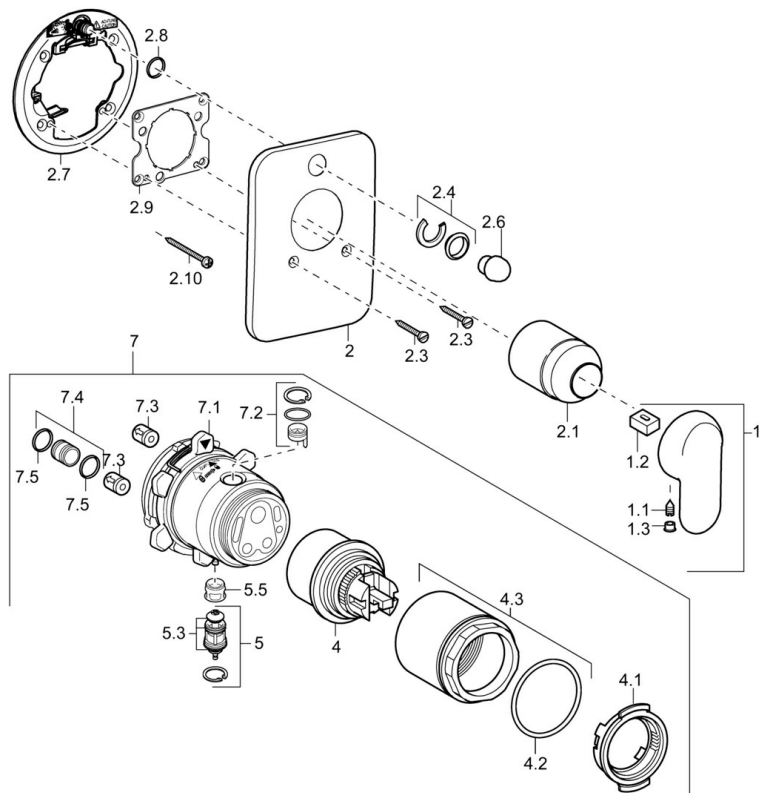

EAN: 4015474113541
static.hansa.com/49849041

- Vasca & doccia
- Monocomando, Set esterno
- Montaggio a parete con unità d'incasso
- Cromo
- Leva/Manopola monocomando, Leva con simbolo F+C
- Placca con angoli smussati

Dati tecnici

Caratteristiche tecniche

Fornitura di acqua calda	max. +80°C
Pressione di esercizio	0.5-10 bar

Norme

Standard EN	EN 817
-------------	--------

Parti di ricambio

SP49849041

	Nome	Codice
1	Leva, (-2007) Cromo Fuori produzione	59909881
1.1	Screw, M5x8, SW2.5	59904755
1.2	Adattatore	59904778
1.3	Tappo, hot/cold	59906705
2	Piastra Cromo Fuori produzione	59912930
2.1	Cappuccio Cromo	59904820
2.3	Screw, M5x25 Cromo	59912881
2.4	Pezzi di guida	59912924
2.6	Pulsante Cromo Fuori produzione	59912931
2.7	Fixing part	59912889
2.8	O-ring, d 7.65x1.78	59902337
2.9	Fixing plate	59913034
2.10	Screw, M4.5x80	59912890
4	Cartuccia, 4.8 eco	59904601
4.1	Hot water limiter	59904759
4.2	O-ring, 50.52x1.78	59906841
4.3	Vite eye, M50x1, SW45	59912980
5	Deviatore	59912985
5.3	Kit di guarnizione Fuori produzione	59912997
7	Unità funzionale, 4.8 Fuori produzione	59912898
7	Unità funzionale Fuori produzione	59912907
7.1	Blind nut	59912984
7.2	Valvola	59912986
7.4	Nipplo di collegamento, (2014-)	59913885
7.5	O-ring, d 14x2	59912982
N.I.	Prolunga, 20 mm	59912754