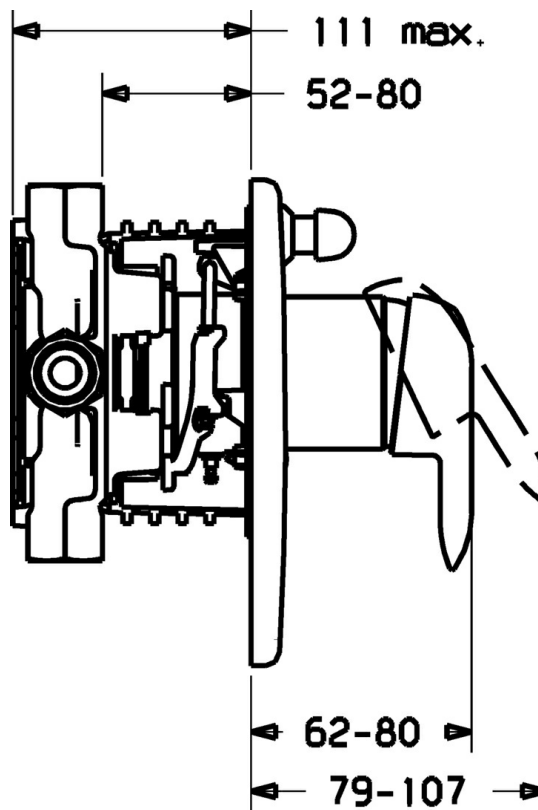

EAN: 4015474113541  
[static.hansa.com/49849041](https://static.hansa.com/49849041)

- Sprcha & vana
- Jednopáková, Sada pro konečnou montáž
- Podomítková instalace
- Chrom
- Jedna ovládací páka / rukojeť, Páka se symboly teplé a studené vody
- Soft edge rozeta

### Technické vlastnosti

Zdroj teplé vody	max. +80°C
Pracovní tlak	0.5-10 bar

### SP49849041

	Název	Kód
1	Páka, (-2007) Ukončeno	59909881
1.1	Šroub, M5x8, SW2,5	59904755
1.2	Kluzné pouzdro (osazené)	59904778
1.3	Plug, hot/cold	59906705
2	Kryt příruby Ukončeno	59912930
2.1	Krytka	59904820
2.3	Šroub, M5x25	59912881
2.4	Krytka Eko dřez	59912924
2.6	Tlačítko Ukončeno	59912931
2.7	Upevňovací část	59912889
2.8	O-kroužek, d 7.65x1.78	59902337
2.9	Upevňovací deska	59913034
2.10	Šroub, M4.5x80	59912890
4	Kartuše, 4,8 eco	59904601
4.1	Hot water limiter	59904759
4.2	O-kroužek, 50.52x1.78	59906841
4.3	Oční šroub, M50x1, SW45	59912980
5	Přepínač	59912985
5.3	Těsnící sada Ukončeno	59912997
7	Funkční jednotka, 4,8 Ukončeno	59912898
7	Funkční jednotka Ukončeno	59912907
7.1	Blind nut	59912984
7.2	Ventilů	59912986
7.4	Připojovací šroubení, (2014-)	59913885
7.5	O-kroužek, d 14x2	59912982
N.I.	Nástavec-sada, 20 mm	59912754