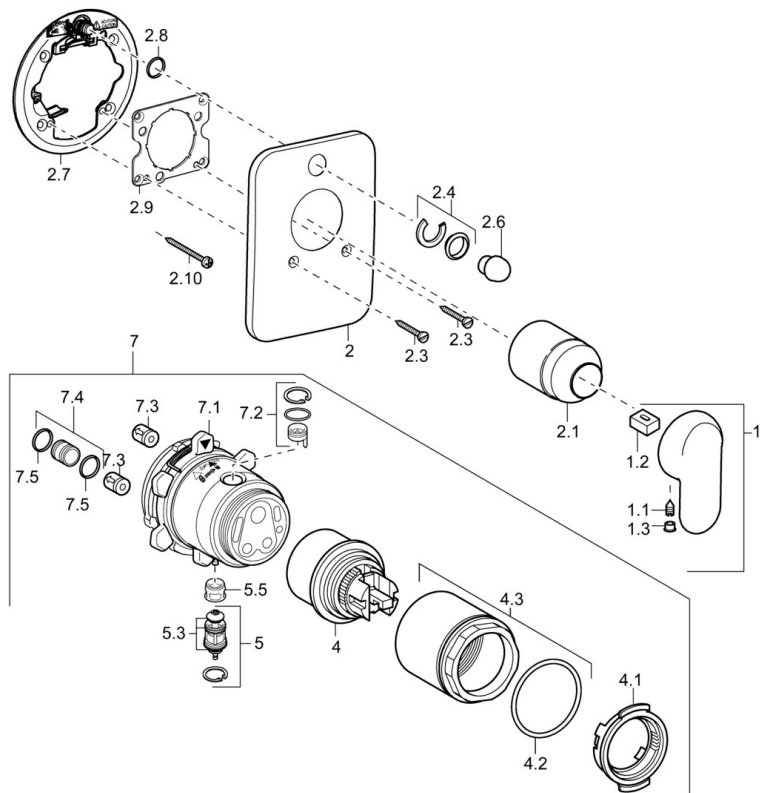

EAN: 4015474113541  
[static.hansa.com/49849041](https://static.hansa.com/49849041)

- Sprcha & vana
- Jednopáková, Sada pro konečnou montáž
- Podomítková instalace
- Chrom
- Jedna ovládací páka / rukojeť, Páka se symboly teplé a studené vody
- Soft edge rozeta

### SP49849041

	Název	Kód
1	Páka, (-2007) Ukončeno	59909881
1.1	Šroub, M5x8, SW2,5	59904755
1.2	Kluzné pouzdro (osazené)	59904778
1.3	Plug, hot/cold	59906705
2	Kryt příruby Ukončeno	59912930
2.1	Krytka	59904820
2.3	Šroub, M5x25	59912881
2.4	Krytka Eko dřez	59912924
2.6	Tlačítko Ukončeno	59912931
2.7	Upevňovací část	59912889
2.8	O-kroužek, d 7.65x1.78	59902337
2.9	Upevňovací deska	59913034
2.10	Šroub, M4.5x80	59912890
4	Kartuše, 4,8 eco	59904601
4.1	Hot water limiter	59904759
4.2	O-kroužek, 50.52x1.78	59906841
4.3	Oční šroub, M50x1, SW45	59912980
5	Přepínač	59912985
5.3	Těsnící sada Ukončeno	59912997
7	Funkční jednotka, 4,8 Ukončeno	59912898
7	Funkční jednotka Ukončeno	59912907
7.1	Blind nut	59912984
7.2	Ventilů	59912986
7.4	Připojovací šroubení, (2014-)	59913885
7.5	O-kroužek, d 14x2	59912982
N.I.	Nástavec-sada, 20 mm	59912754