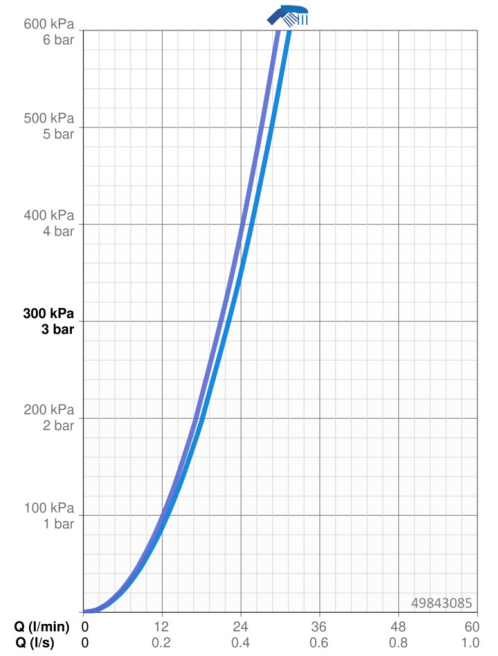

Technické údaje

Vlastnosti prietoku

Prietok pri tlaku 3 bar **22.2 / 21.0 l/min**

Technické vlastnosti

Dodávka teplej vody **max. +80°C**
Pracovný tlak **0.5-10 bar**
Spätná klapka (STN EN 1717) **LB**

Predpisy

Norma EN **EN 817**