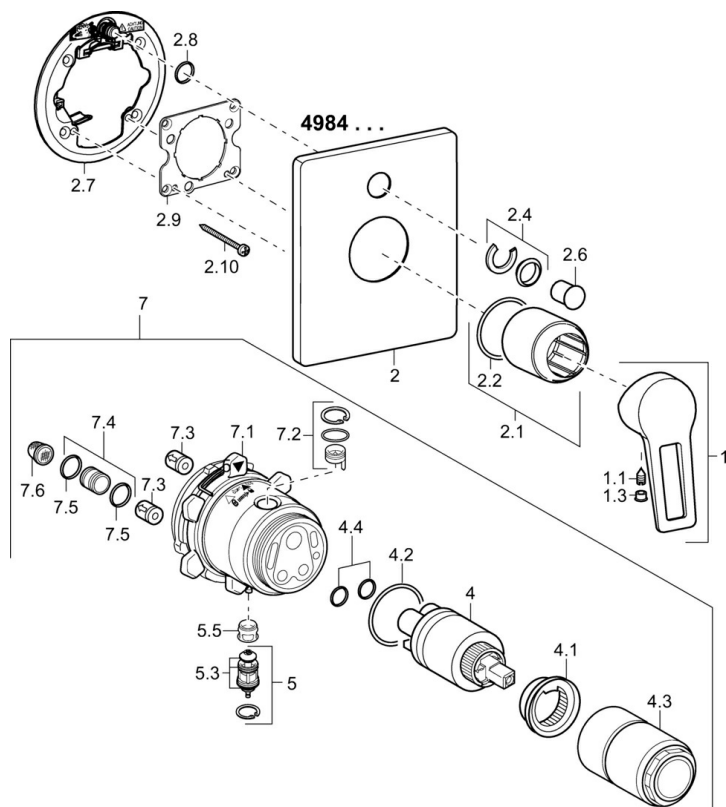

EAN: 4015474259522
static.hansa.com/49843085

- Sprcha a vaňa
- Jednopaková, Sada pre konečnú montáž
- Podomietková inštalácia
- Chróm
- Jedna ovládacia páka / rukoväť, Páka so symbolom teplej a studenej vody
- Spätný ventil (-y)
- Štvorcová rozeta

Norma EN **EN 817**

Náhradné diely

SP49843085

Název	Kód
1 Ovládacía rukoväť	59913911
1.1 Skrutka, M5x8, SW2.5	59904755
1.3 Záslepka Sivá	59912112
2 Krycí diel Ukončené	59913829
2.1 Ružice	59912511
2.2 O-krúžok, 41x3	59913215
2.4 Krytka Eko drez-kapna	59912924
2.6 Tlačidlo	59913656
2.7 Podložka	59913048
2.8 O-krúžok, d 7.65x1.78	59902337
2.9 [SK1669]	59913034
2.10 Skrutka, M4.5x80	59912890
4 Kartuš, 3.5 Classic	59913075
4 Kartuš, 3.5 Eco	59912324
4.1 Temperature adjustment limiter	59912325
4.2 O-krúžok, d 28.24x2.62 Ukončené	59912590
4.3 Skrutka rukáv, M38x1	59912115
4.4 O-krúžok, d 10.10x1.60 Ukončené	59905072
5 Prepínač	59912985
5.3 Tesnenie sada Ukončené	59912997
5.5 [SK4426]	59912229
7 Funkčná jednotka, 3.5 Ukončené	59913379
7 Funkčná jednotka, H/C reversed	59912978
7.1 Blind nut	59912984
7.2 Spätný ventil	59912990
7.3 Spätný ventil	59905714
7.4 Pripojovacie šróbenie, (2014-)	59913885
7.5 O-krúžok, d 14x2	59912982
7.6 Filtre	59913126
N.I. Nadstavňý segment, 20 mm	59912754