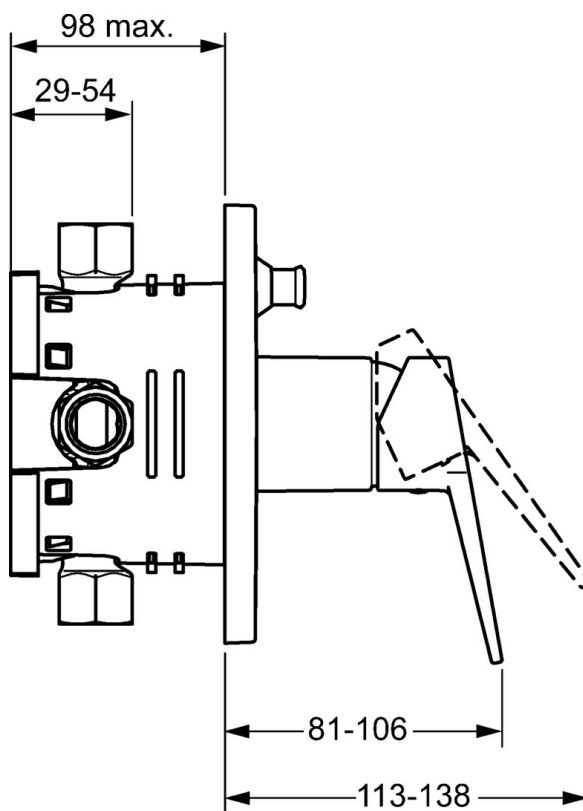

EAN: 4015474259522
static.hansa.com/49843085

- Sprcha a vaňa
- Jednopaková, Sada pre konečnú montáž
- Podomietková inštalácia
- Chróm
- Jedna ovládacia páka / rukoväť, Páka so symbolom teplej a studenej vody
- Spätný ventil (-y)
- Štvorcová rozeta

Technické údaje

Vlastnosti prietoku

Prietok pri tlaku 3 bar **22.2 / 21.0 l/min**

Technické vlastnosti

Dodávka teplej vody **max. +80°C**
Pracovný tlak **0.5-10 bar**
Spätná klapka (STN EN 1717) **LB**

Predpisy

Norma EN **EN 817**

Náhradné diely

SP49843085

Název	Kód
1 Ovládacía rukoväť	59913911
1.1 Skrutka, M5x8, SW2.5	59904755
1.3 Záslepka Sivá	59912112
2 Krycí diel Ukončené	59913829
2.1 Ružice	59912511
2.2 O-krúžok, 41x3	59913215
2.4 Krytka Eko drez-kapna	59912924
2.6 Tlačidlo	59913656
2.7 Podložka	59913048
2.8 O-krúžok, d 7.65x1.78	59902337
2.9 [SK1669]	59913034
2.10 Skrutka, M4.5x80	59912890
4 Kartuš, 3.5 Classic	59913075
4 Kartuš, 3.5 Eco	59912324
4.1 Temperature adjustment limiter	59912325
4.2 O-krúžok, d 28.24x2.62 Ukončené	59912590
4.3 Skrutka rukáv, M38x1	59912115
4.4 O-krúžok, d 10.10x1.60 Ukončené	59905072
5 Prepínač	59912985
5.3 Tesnenie sada Ukončené	59912997
5.5 [SK4426]	59912229
7 Funkčná jednotka, 3.5 Ukončené	59913379
7 Funkčná jednotka, H/C reversed	59912978
7.1 Blind nut	59912984
7.2 Spätný ventil	59912990
7.3 Spätný ventil	59905714
7.4 Pripojovacie šróbenie, (2014-)	59913885
7.5 O-krúžok, d 14x2	59912982
7.6 Filtre	59913126
N.I. Nadstavňý segment, 20 mm	59912754