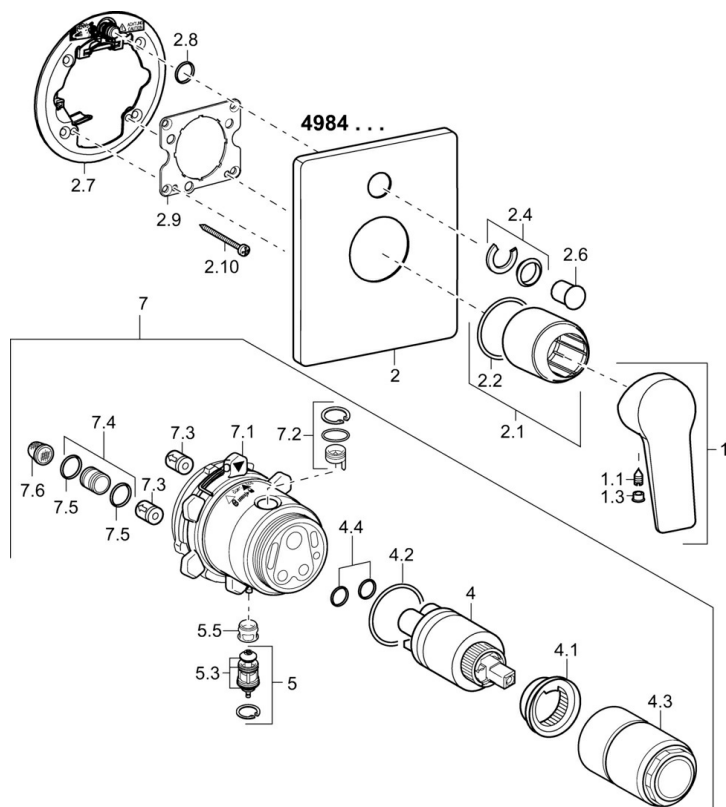

EAN: 4015474259515  
[static.hansa.com/49843083](http://static.hansa.com/49843083)

- Sprcha a vaňa
- Jednopaková, Sada pre konečnú montáž
- Podomietková inštalácia
- Chróm
- Jedna ovládacia páka / rukoväť, Páka so symbolom teplej a studenej vody
- Spätný ventil (-y)
- Štvorcová rozeta

### SP49843083

	Názov	Kód
1	Ovládacia rukoväť	59913910
1.1	Skrutka, M5x8, SW2.5	59904755
1.3	Záslepka Sivá	59912112
2	Krycí diel Ukončené	59913829
2.1	Ružice	59912511
2.2	O-kružok, 41x3	59913215
2.4	Krytka Eko drez-kapna	59912924
2.6	Tlačidlo	59913656
2.7	Podložka	59913048
2.8	O-kružok, d 7.65x1.78	59902337
2.9	[SK1669]	59913034
2.10	Skrutka, M4.5x80	59912890
4	Kartuš, 3.5 Classic	59913075
4	Kartuš, 3.5 Eco	59912324
4.1	Temperature adjustment limiter	59912325
4.2	O-kružok, d 28.24x2.62 Ukončené	59912590
4.3	Skrutka rukáv, M38x1	59912115
4.4	O-kružok, d 10.10x1.60 Ukončené	59905072
5	Prepínač	59912985
5.3	Tesnenie sada Ukončené	59912997
5.5	[SK4426]	59912229
7	Funkčná jednotka, H/C reversed	59912978
7	Funkčná jednotka, 3.5 Ukončené	59913379
7.1	Blind nut	59912984
7.2	Ventil	59912986
7.3	Spätný ventil	59905714
7.4	Pripojovacie šróbenie, (2014-)	59913885
7.5	O-kružok, d 14x2	59912982
7.6	Filtre	59913126
N.I.	Nadstavňový segment, 20 mm	59912754