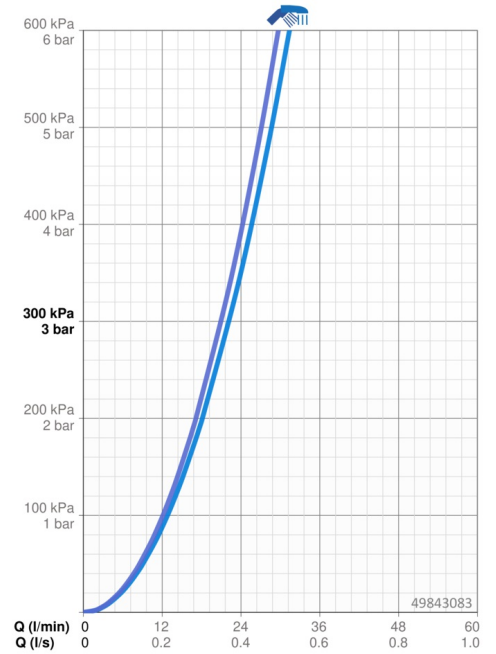

Technické údaje

Vlastnosti prietoku

Prietok pri tlaku 3 bar **22.2 / 21.0 l/min**

Technické vlastnosti

Dodávka teplej vody **max. +80°C**
Pracovný tlak **0.5-10 bar**
Spätná klapka (STN EN 1717) **LB**

Predpisy

Norma EN **EN 817**