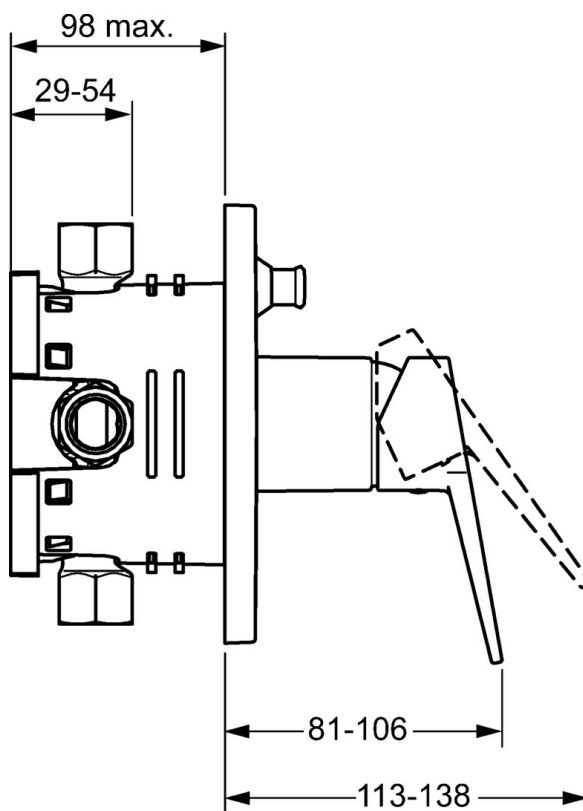

EAN: 4015474259515  
[static.hansa.com/49843083](http://static.hansa.com/49843083)

- Sprcha a vaňa
- Jednopaková, Sada pre konečnú montáž
- Podomietková inštalácia
- Chróm
- Jedna ovládacia páka / rukoväť, Páka so symbolom teplej a studenej vody
- Spätný ventil (-y)
- Štvorcová rozeta