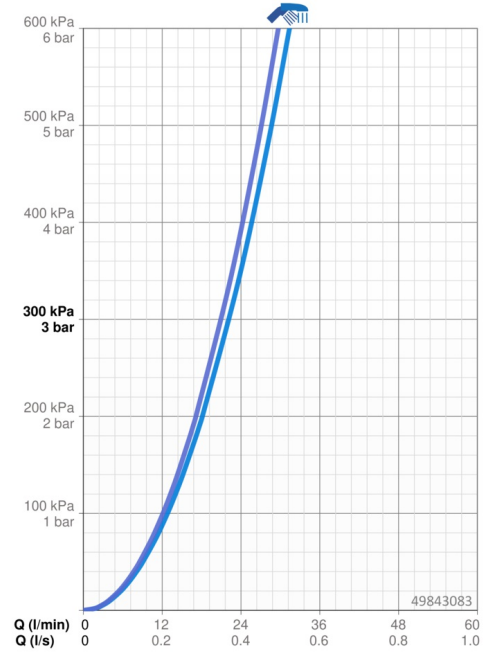

Technische gegevens

Doorstromingseigenschappen

Doorstroomhoeveelheid bij 3 bar **22.2 / 21.0 l/min**

Technische eigenschappen

Warmwatertoevoer **max. +80°C**
Werkdruk **0.5-10 bar**
Terugstroom beveiliging (EN1717) **LB**

Voorschriften

EN-norm **EN 817**