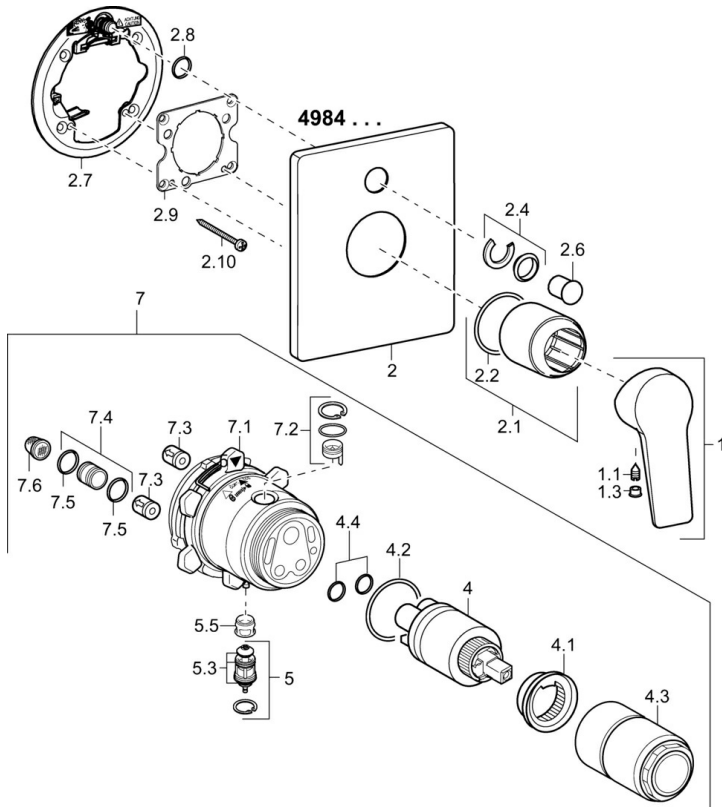

### Technische eigenschappen

Warmwatertoevoer **max. +80°C**  
Werkdruk **0.5-10 bar**  
Terugstroom beveiliging (EN1717) **LB**

### SP49843083

	Naam	Code
1	Hendel Chroom	59913910
1.1	Schroef, M5x8, SW2.5	59904755
1.3	Sierdop Grijs	59912112
2	Afdekkplaat Chroom Stopgezet	59913829
2.1	Rosassen Chroom	59912511
2.2	O-ring, 41x3	59913215
2.4	Kapmet begrenzer keuken	59912924
2.6	Push button Chroom	59913656
2.7	Verstevingingsplaat	59913048
2.8	O-ring, d 7.65x1.78	59902337
2.9	Fixing plate	59913034
2.10	Schroef, M4.5x80	59912890
4	Binnenwerk, 3.5 Classic	59913075
4	Binnenwerk, 3.5 Eco	59912324
4.1	Temperature adjustment limiter	59912325
4.2	O-ring, d 28.24x2.62 Stopgezet	59912590
4.3	Schroef de mouw, M38x1	59912115
4.4	O-ring, d 10.10x1.60 Stopgezet	59905072
5	Omsteller	59912985
5.3	Dichting Stopgezet	59912997
5.5	Zetel	59912229
7	Functional unit, H/C reversed	59912978
7	Functional unit, 3.5 Stopgezet	59913379
7.1	Blind nut	59912984
7.2	Klep	59912986
7.3	Terugslagklep	59905714
7.4	Aansluitnippel, (2014-)	59913885
7.5	O-ring, d 14x2	59912982
7.6	Filter sproeier	59913126
N.I.	Inbouwverlengstuk compleet, 20 mm	59912754