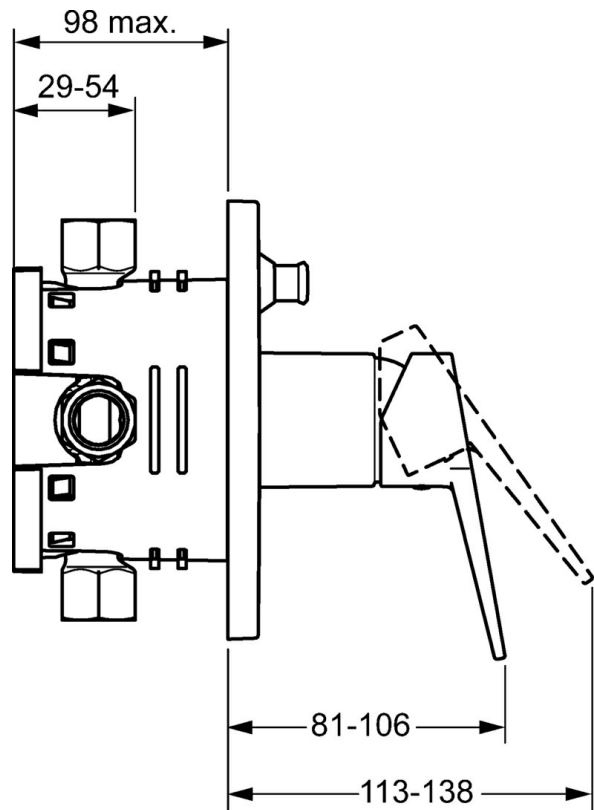

EAN: 4015474259515  
[static.hansa.com/49843083](https://static.hansa.com/49843083)

- Bad en douche
- Eengreeps, Afbouwset
- Wandmontage voor inbouwunit
- Chrom
- Eengreeps bediend, Hendel met warm-koud-aanduiding
- Terugslagklep
- Vierkante rozet

## Technische gegevens

### Technische eigenschappen

Warmwatertoevoer **max. +80°C**  
Werkdruk **0.5-10 bar**  
Terugstroom beveiliging (EN1717) **LB**

### SP49843083

	Naam	Code
1	Hendel Chroom	59913910
1.1	Schroef, M5x8, SW2.5	59904755
1.3	Sierdop Grijs	59912112
2	Afdekkplaat Chroom Stopgezet	59913829
2.1	Rosassen Chroom	59912511
2.2	O-ring, 41x3	59913215
2.4	Kapmet begrenzer keuken	59912924
2.6	Push button Chroom	59913656
2.7	Verstevingingsplaat	59913048
2.8	O-ring, d 7.65x1.78	59902337
2.9	Fixing plate	59913034
2.10	Schroef, M4.5x80	59912890
4	Binnenwerk, 3.5 Classic	59913075
4	Binnenwerk, 3.5 Eco	59912324
4.1	Temperature adjustment limiter	59912325
4.2	O-ring, d 28.24x2.62 Stopgezet	59912590
4.3	Schroef de mouw, M38x1	59912115
4.4	O-ring, d 10.10x1.60 Stopgezet	59905072
5	Omsteller	59912985
5.3	Dichting Stopgezet	59912997
5.5	Zetel	59912229
7	Functional unit, H/C reversed	59912978
7	Functional unit, 3.5 Stopgezet	59913379
7.1	Blind nut	59912984
7.2	Klep	59912986
7.3	Terugslagklep	59905714
7.4	Aansluitnippel, (2014-)	59913885
7.5	O-ring, d 14x2	59912982
7.6	Filter sproeier	59913126
N.I.	Inbouwverlengstuk compleet, 20 mm	59912754