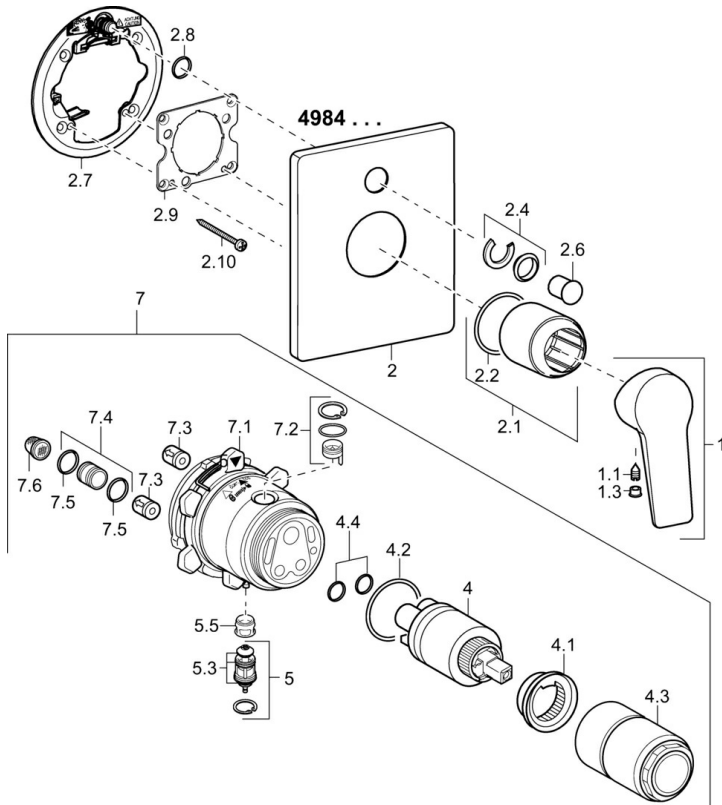

EAN: 4015474259515
static.hansa.com/49843083

- Wanne & Dusche
- Einhebelmischer, Fertigmontageset
- Wandmontage für Unterputz-Einbaukörper
- Chrom
- Einhandbedienhebel/Griff, Hebel mit W+K-Kennzeichnung
- Rückflussverhinderer
- Rosette eckig

Technische Daten

Durchflusseigenschaften

Durchfluss bei 3 bar **22.2 / 21.0 l/min**

Technische Eigenschaften

Warmwasserversorgung **max. +80°C**
 Arbeitsdruck **0.5-10 bar**
 Sicherungseinrichtung (EN1717) **LB**

Vorschriften

EN Standard **EN 817**

Ersatzteile

SP49843083

	Name	Art.-Nr.
1	Hebel	59913910
1.1	Schraube, M5x8, SW2.5	59904755
1.3	Dekorkappe Grau	59912112
2	Deckplatte Ausgelaufen	59913829
2.1	Abdeckhülse	59912511
2.2	O-Ring, 41x3	59913215
2.4	Begrenzungskappe	59912924
2.6	Druckknopf	59913656
2.7	PVC-Befestigungsplatte	59913048
2.8	O-Ring, d 7.65x1.78	59902337
2.9	Befestigungsplatte	59913034
2.10	Schraube, M4.5x80	59912890
4	Kartusche, 3.5 Classic	59913075
4	Kartusche, 3.5 Eco	59912324
4.1	Temperatur-Anschlagring	59912325
4.2	O-Ring, d 28.24x2.62 Ausgelaufen	59912590
4.3	Schraubhülse, M38x1	59912115
4.4	O-Ring, d 10.10x1.60 Ausgelaufen	59905072
5	Umstellung	59912985
5.3	Dichtungskit Ausgelaufen	59912997
5.5	Sitz	59912229
7	Funktionseinheit, H/C reversed	59912978
7	Funktionseinheit, 3.5 Ausgelaufen	59913379
7.1	Überwurfmutter	59912984
7.2	Ventil	59912986
7.3	Rückschlagventil	59905714
7.4	Anschlussnippel, (2014-)	59913885
7.5	O-Ring, d 14x2	59912982
7.6	Sieb	59913126
N.I.	Verlängerungssatz, 20 mm	59912754