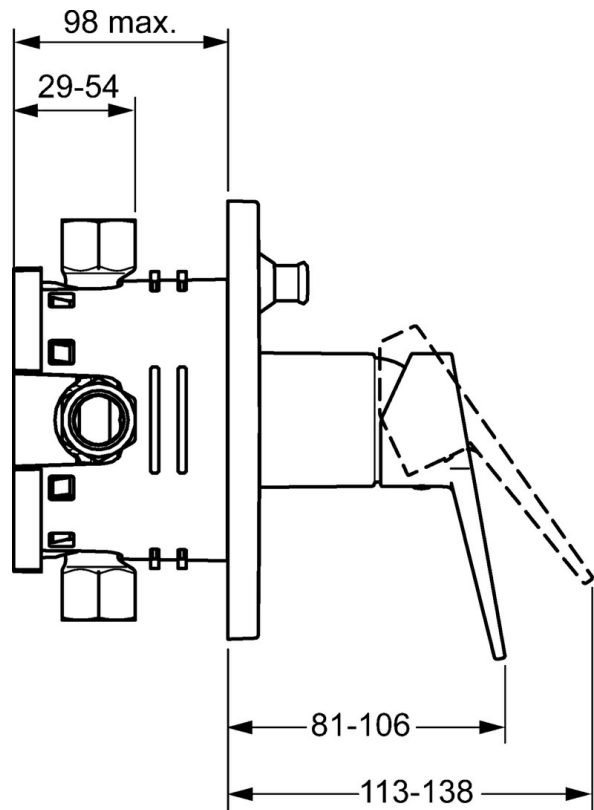

EAN: 4015474259515
static.hansa.com/49843083

- Wanne & Dusche
- Einhebelmischer, Fertigmontageset
- Wandmontage für Unterputz-Einbaukörper
- Chrom
- Einhandbedienhebel/Griff, Hebel mit W+K-Kennzeichnung
- Rückflussverhinderer
- Rosette eckig

Technische Daten

Durchflusseigenschaften

Durchfluss bei 3 bar **22.2 / 21.0 l/min**

Technische Eigenschaften

Warmwasserversorgung **max. +80°C**
 Arbeitsdruck **0.5-10 bar**
 Sicherungseinrichtung (EN1717) **LB**

Vorschriften

EN Standard **EN 817**

Ersatzteile

SP49843083

	Name	Art.-Nr.
1	Hebel	59913910
1.1	Schraube, M5x8, SW2.5	59904755
1.3	Dekorkappe Grau	59912112
2	Deckplatte Ausgelaufen	59913829
2.1	Abdeckhülse	59912511
2.2	O-Ring, 41x3	59913215
2.4	Begrenzungskappe	59912924
2.6	Druckknopf	59913656
2.7	PVC-Befestigungsplatte	59913048
2.8	O-Ring, d 7.65x1.78	59902337
2.9	Befestigungsplatte	59913034
2.10	Schraube, M4.5x80	59912890
4	Kartusche, 3.5 Classic	59913075
4	Kartusche, 3.5 Eco	59912324
4.1	Temperatur-Anschlagring	59912325
4.2	O-Ring, d 28.24x2.62 Ausgelaufen	59912590
4.3	Schraubhülse, M38x1	59912115
4.4	O-Ring, d 10.10x1.60 Ausgelaufen	59905072
5	Umstellung	59912985
5.3	Dichtungskit Ausgelaufen	59912997
5.5	Sitz	59912229
7	Funktionseinheit, H/C reversed	59912978
7	Funktionseinheit, 3.5 Ausgelaufen	59913379
7.1	Überwurfmutter	59912984
7.2	Ventil	59912986
7.3	Rückschlagventil	59905714
7.4	Anschlussnippel, (2014-)	59913885
7.5	O-Ring, d 14x2	59912982
7.6	Sieb	59913126
N.I.	Verlängerungssatz, 20 mm	59912754