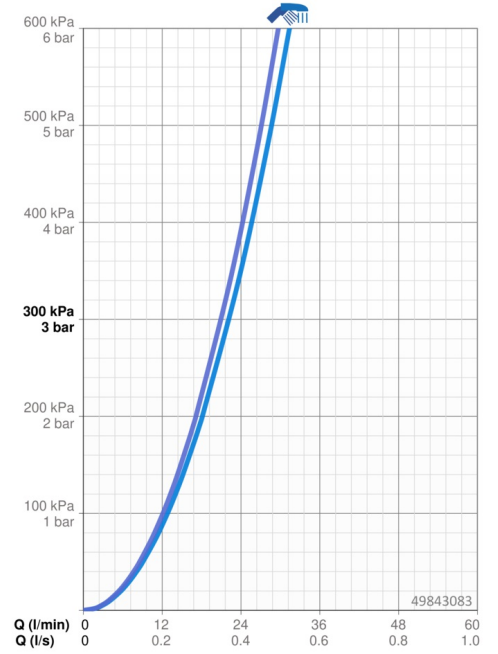

Technische Daten

Durchflusseigenschaften

Durchfluss bei 3 bar **22.2 / 21.0 l/min**

Technische Eigenschaften

Warmwasserversorgung **max. +80°C**
Arbeitsdruck **0.5-10 bar**
Sicherungseinrichtung (EN1717) **LB**

Vorschriften

EN Standard **EN 817**