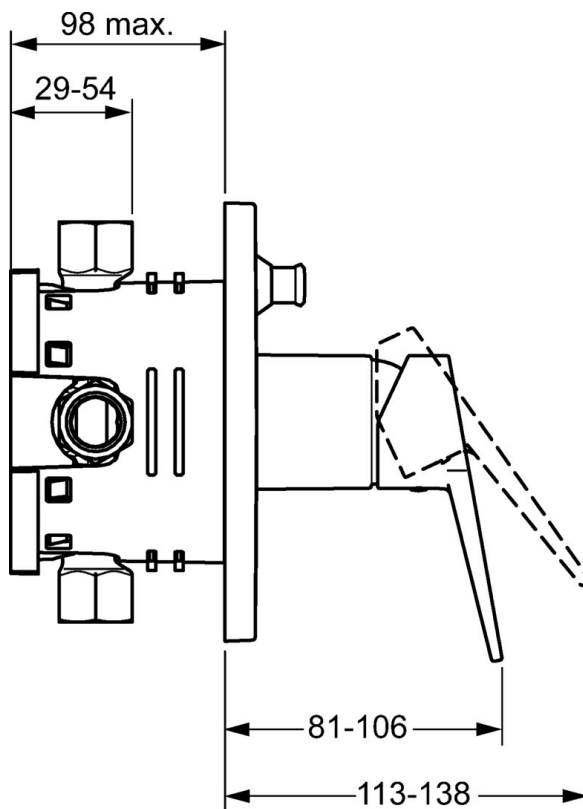

EAN: 4015474259515
static.hansa.com/49843083

- Sprcha & vana
- Jednopáková, Sada pro konečnou montáž
- Podomítková instalace
- Chrom
- Jedna ovládací páka / rukojeť, Páka se symboly teplé a studené vody
- Zpětný ventil (-y)
- Čtvercová rozeta

Technické údaje

Vlastnosti průtoku

Průtokové množství při 3 bar **22.2 / 21.0 l/min**

Technické vlastnosti

Zdroj teplé vody **max. +80°C**

Pracovní tlak **0.5-10 bar**

Zabezpečení proti zpětnému toku (ČSN EN 1717) **LB**

Předpisy

Norma EN **EN 817**

Náhradní díly

SP49843083

	Název	Kód
1	Páka	59913910
1.1	Šroub, M5x8, SW2.5	59904755
1.3	Záslepka Šedá	59912112
2	Krycí díl Ukončeno	59913829
2.1	Růžice	59912511
2.2	O-kroužek, 41x3	59913215
2.4	Krytka Eko dřez	59912924
2.6	Tlačítko	59913656
2.7	Upevňovací destička	59913048
2.8	O-kroužek, d 7.65x1.78	59902337
2.9	Upevňovací deska	59913034
2.10	Šroub, M4,5x80	59912890
4	Kartuše, 3.5 Classic	59913075
4	Kartuše, 3.5 Eco	59912324
4.1	Temperature adjustment limiter	59912325
4.2	O-kroužek, d 28.24x2.62 Ukončeno	59912590
4.3	Šroub rukáv, M38x1	59912115
4.4	O-kroužek, d 10.10x1.60 Ukončeno	59905072
5	Přepínač	59912985
5.3	Těsnící sada Ukončeno	59912997
5.5	Seat	59912229
7	Funkční jednotka, H/C reversed	59912978
7	Funkční jednotka, 3.5 Ukončeno	59913379
7.1	Blind nut	59912984
7.2	Ventilů	59912986
7.3	Zpětný ventil	59905714
7.4	Připojovací šroubení, (2014-)	59913885
7.5	O-kroužek, d 14x2	59912982
7.6	Filtr	59913126
N.I.	Nástavec-sada, 20 mm	59912754