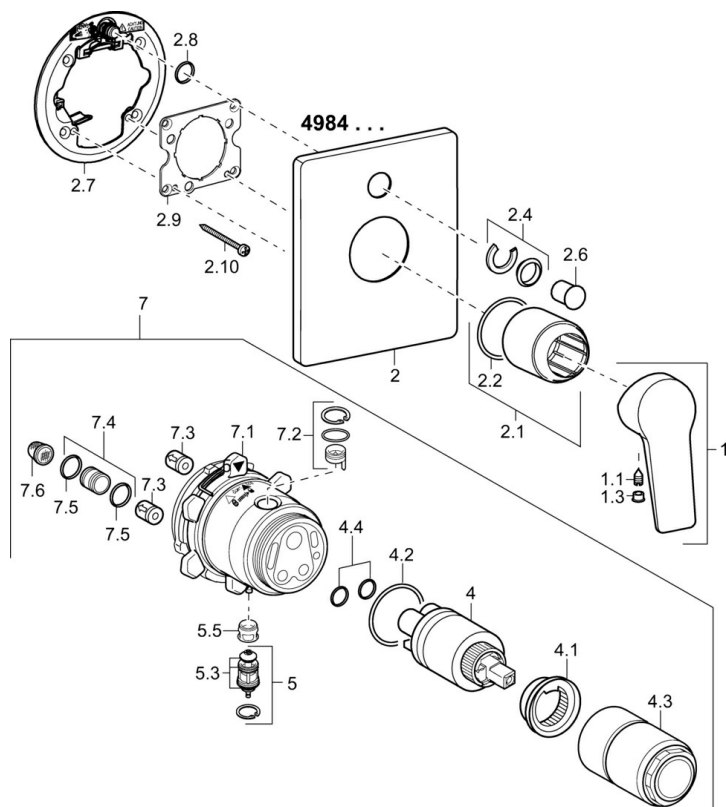

EAN: 4015474259515
static.hansa.com/49843083

- Sprcha & vana
- Jednopáková, Sada pro konečnou montáž
- Podomítková instalace
- Chrom
- Jedna ovládací páka / rukojeť, Páka se symboly teplé a studené vody
- Zpětný ventil (-y)
- Čtvercová rozeta

Technické údaje

Vlastnosti průtoku

Průtokové množství při 3 bar **22.2 / 21.0 l/min**

Technické vlastnosti

Zdroj teplé vody **max. +80°C**

Pracovní tlak **0.5-10 bar**

Zabezpečení proti zpětnému toku (ČSN EN 1717) **LB**

Předpisy

Norma EN **EN 817**

Náhradní díly

SP49843083

	Název	Kód
1	Páka	59913910
1.1	Šroub, M5x8, SW2.5	59904755
1.3	Záslepka Šedá	59912112
2	Krycí díl Ukončeno	59913829
2.1	Růžice	59912511
2.2	O-kroužek, 41x3	59913215
2.4	Krytka Eko dřez	59912924
2.6	Tlačítko	59913656
2.7	Upevňovací destička	59913048
2.8	O-kroužek, d 7.65x1.78	59902337
2.9	Upevňovací deska	59913034
2.10	Šroub, M4,5x80	59912890
4	Kartuše, 3.5 Classic	59913075
4	Kartuše, 3.5 Eco	59912324
4.1	Temperature adjustment limiter	59912325
4.2	O-kroužek, d 28.24x2.62 Ukončeno	59912590
4.3	Šroub rukáv, M38x1	59912115
4.4	O-kroužek, d 10.10x1.60 Ukončeno	59905072
5	Přepínač	59912985
5.3	Těsnící sada Ukončeno	59912997
5.5	Seat	59912229
7	Funkční jednotka, H/C reversed	59912978
7	Funkční jednotka, 3.5 Ukončeno	59913379
7.1	Blind nut	59912984
7.2	Ventilů	59912986
7.3	Zpětný ventil	59905714
7.4	Připojovací šroubení, (2014-)	59913885
7.5	O-kroužek, d 14x2	59912982
7.6	Filtr	59913126
N.I.	Nástavec-sada, 20 mm	59912754