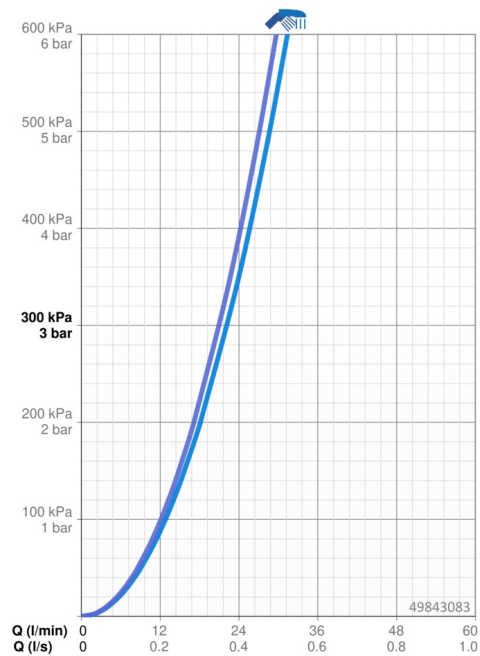

Technické údaje

Vlastnosti průtoku

Průtokové množství při 3 bar **22.2 / 21.0 l/min**

Technické vlastnosti

Zdroj teplé vody **max. +80°C**

Pracovní tlak **0.5-10 bar**

Zabezpečení proti zpětnému toku (ČSN EN 1717) **LB**

Předpisy

Norma EN **EN 817**