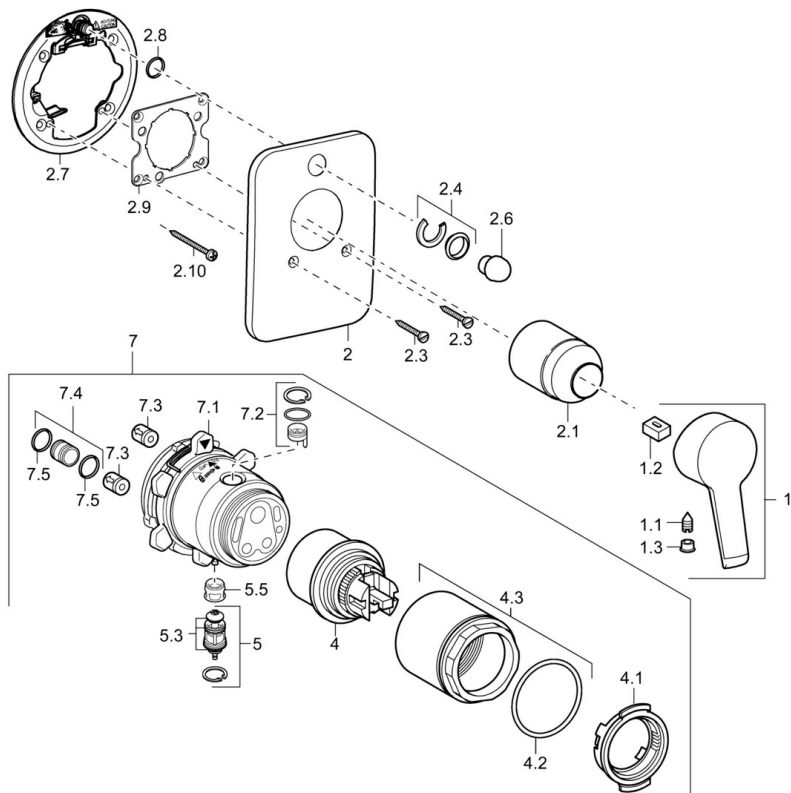

EAN: 4015474137790
static.hansa.com/49843073

- Sprcha a vaňa
- Jednopáková, Sada pre konečnú montáž
- Podomietková inštalácia
- Chróm
- Jedna ovládací páka / rukoväť, Páka so symbolom teplej a studenej vody
- Funkcie pre nastavenie maximálnej teploty a prietoku vody, Nastaviteľný obmedzovač teploty vody (súčasť dodávky, možnosť dodatočnej inštalácie)
- ϕ 48 mm keramická Eco kartuša pre ovládanie teploty a prietoku vody, Spätný ventil (-y)
- Soft edge rozeta

Technické údaje

Technické vlastnosti

Dodávka teplej vody	max. +80°C
Pracovný tlak	0.5-10 bar
Spätná klapka (STN EN 1717)	EB

Predpisy

Norma EN	EN 817
----------	--------

Náhradné diely

SP49843073

	Názov	Kód
1	Ovládacia rukoväť Ukončené	59913905
1.1	Skrutka, M5x8, SW2.5	59904755
1.2	Klzné puzdro	59904778
1.3	Záslepka Sívá	59912112
2	Kryt príruby Ukončené	59912930
2.1	Krytka	59904820
2.2	Skrutka, M5x25	59912881
2.4	Krytka Eko drez-kapna	59912924
2.6	Tlačidlo Ukončené	59912931
2.7	Fixing part	59912889
2.8	O-krúžok, d 7,65x1,78	59902337
2.9	[SK1669]	59913034
2.10	Skrutka, M4,5x80	59912890
4	Kartuš, 4,8 eco	59904601
4.1	Hot water limiter	59904759
4.2	O-krúžok, 50,52x1,78	59906841
4.3	Očné skrutka, M50x1, SW45	59912980
5	Prepínač	59912985
5.3	Tesnenie sada Ukončené	59912997
5.5	[SK4426]	59912229
7	Funkčná jednotka Ukončené	59912907
7	Funkčná jednotka, 4,8 Ukončené	59912899
7.1	Blind nut	59912984
7.2	Ventil	59912986
7.3	Spätný ventil	59905714
7.4	Pripojovacie šróbenie, (2014-)	59913885
7.5	O-krúžok, d 14x2	59912982
N.I.	Nadstavňový segment, 20 mm	59912754