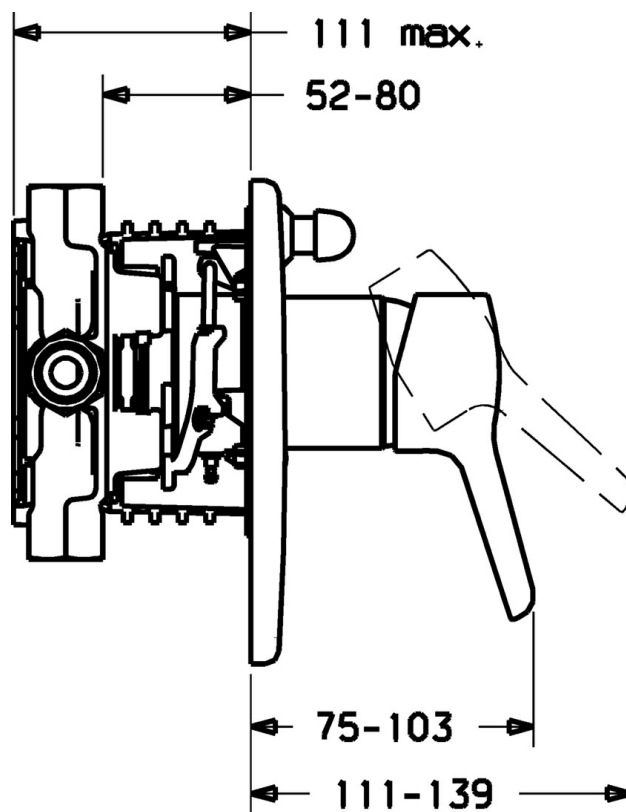

EAN: 4015474137790
static.hansa.com/49843073

- Sprcha a vaňa
- Jednopáková, Sada pre konečnú montáž
- Podomietková inštalácia
- Chróm
- Jedna ovládací páka / rukoväť, Páka so symbolom teplej a studenej vody
- Funkcie pre nastavenie maximálnej teploty a prietoku vody, Nastaviteľný obmedzovač teploty vody (súčasť dodávky, možnosť dodatočnej inštalácie)
- ϕ 48 mm keramická Eco kartuša pre ovládanie teploty a prietoku vody, Spätný ventil (-y)
- Soft edge rozeta

Technické údaje

Technické vlastnosti

Dodávka teplej vody	max. +80°C
Pracovný tlak	0.5-10 bar
Spätná klapka (STN EN 1717)	EB

Predpisy

Norma EN	EN 817
----------	--------

Náhradné diely

SP49843073

	Názov	Kód
1	Ovládacia rukoväť Ukončené	59913905
1.1	Skrutka, M5x8, SW2.5	59904755
1.2	Klzné puzdro	59904778
1.3	Záslepka Sívá	59912112
2	Kryt príruby Ukončené	59912930
2.1	Krytka	59904820
2.2	Skrutka, M5x25	59912881
2.4	Krytka Eko drez-kapna	59912924
2.6	Tlačidlo Ukončené	59912931
2.7	Fixing part	59912889
2.8	O-krúžok, d 7,65x1,78	59902337
2.9	[SK1669]	59913034
2.10	Skrutka, M4,5x80	59912890
4	Kartuš, 4,8 eco	59904601
4.1	Hot water limiter	59904759
4.2	O-krúžok, 50,52x1,78	59906841
4.3	Očné skrutka, M50x1, SW45	59912980
5	Prepínač	59912985
5.3	Tesnenie sada Ukončené	59912997
5.5	[SK4426]	59912229
7	Funkčná jednotka Ukončené	59912907
7	Funkčná jednotka, 4,8 Ukončené	59912899
7.1	Blind nut	59912984
7.2	Ventil	59912986
7.3	Spätný ventil	59905714
7.4	Pripojovacie šróbenie, (2014-)	59913885
7.5	O-krúžok, d 14x2	59912982
N.I.	Nadstavňový segment, 20 mm	59912754