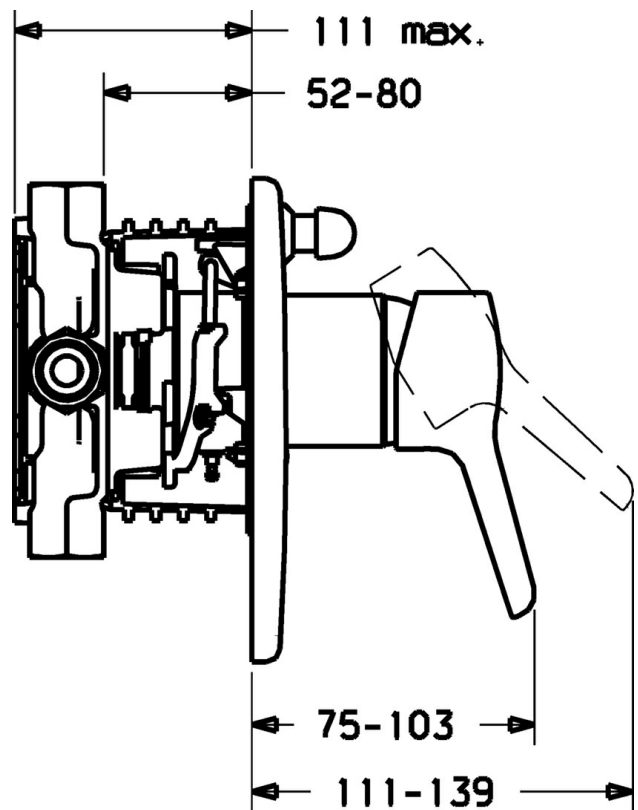

EAN: 4015474137790
static.hansa.com/49843073

- Bad en douche
- Eengreeps, Afbouwset
- Wandmontage voor inbouwunit
- Chrom
- Eengreeps bediend, Hendel met warm-koud-aanduiding
- Temperatuurbegrenzer, Temperatuurbegrenzer (achteraf instelbaar)
- ϕ 48 mm keramisch Eco binnenwerk voor debiet en temperatuur instelling, Terugslagklep
- Soft edge rozet

Technische gegevens

Technische eigenschappen

| | |
|----------------------------------|-------------------|
| Warmwatertoevoer | max. +80°C |
| Werkdruk | 0.5-10 bar |
| Terugstroom beveiliging (EN1717) | EB |

Voorschriften

| | |
|---------|---------------|
| EN-norm | EN 817 |
|---------|---------------|

Reserveonderdelen

SP49843073

| | Naam | Code |
|------|-----------------------------------|----------|
| 1 | Hendel Chroom Stopgezet | 59913905 |
| 1.1 | Schroef, M5x8, SW2,5 | 59904755 |
| 1.2 | Joint klassiek uitloop | 59904778 |
| 1.3 | Sierdop Grijs | 59912112 |
| 2 | Afdekplaat Chroom Stopgezet | 59912930 |
| 2.1 | Kap Chroom | 59904820 |
| 2.3 | Schroef, M5x25 Chroom | 59912881 |
| 2.4 | Kapmet begrenzer keuken | 59912924 |
| 2.6 | Push button Chroom Stopgezet | 59912931 |
| 2.7 | Fixing part | 59912889 |
| 2.8 | O-ring, d 7,65x1,78 | 59902337 |
| 2.9 | Fixing plate | 59913034 |
| 2.10 | Schroef, M4,5x80 | 59912890 |
| 4 | Binnenwerk, 4,8 eco | 59904601 |
| 4.1 | Hot water limiter | 59904759 |
| 4.2 | O-ring, 50,52x1,78 | 59906841 |
| 4.3 | Schroef, M50x1, SW45 | 59912980 |
| 5 | Omsteller | 59912985 |
| 5.3 | Dichting Stopgezet | 59912997 |
| 5.5 | Zetel | 59912229 |
| 7 | Functional unit Stopgezet | 59912907 |
| 7 | Functional unit, 4,8 Stopgezet | 59912899 |
| 7.1 | Blind nut | 59912984 |
| 7.2 | Klep | 59912986 |
| 7.3 | Terugslagklep | 59905714 |
| 7.4 | Aansluitnippel, (2014-) | 59913885 |
| 7.5 | O-ring, d 14x2 | 59912982 |
| N.I. | Inbouwverlengstuk compleet, 20 mm | 59912754 |