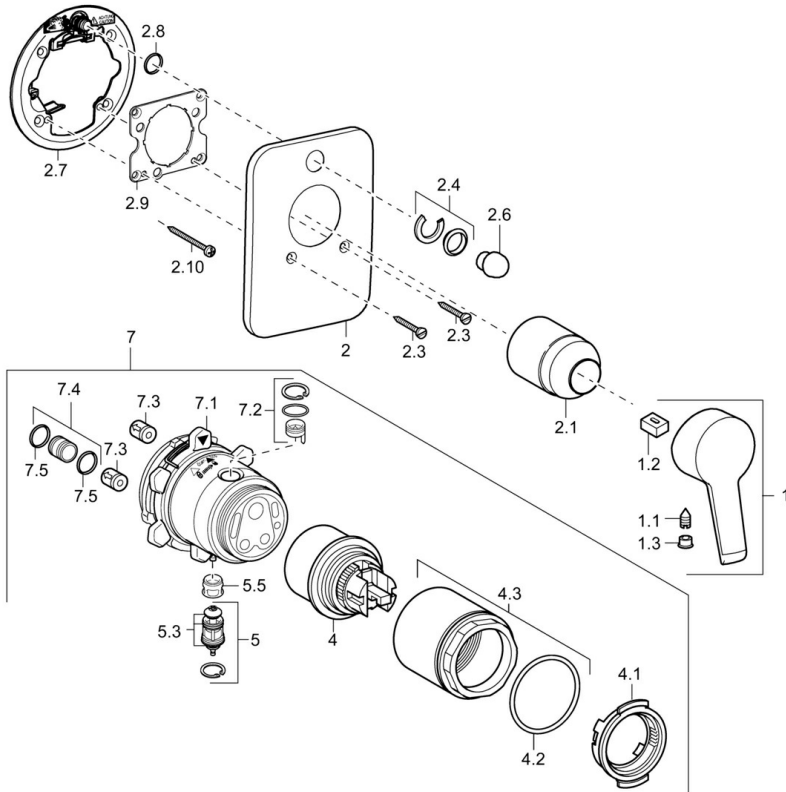

EAN: 4015474137790
static.hansa.com/49843073

- Bad en douche
- Eengreeps, Afbouwset
- Wandmontage voor inbouwunit
- Chrom
- Eengreeps bediend, Hendel met warm-koud-aanduiding
- Temperatuurbegrenzer, Temperatuurbegrenzer (achteraf instelbaar)
- ϕ 48 mm keramisch Eco binnenwerk voor debiet en temperatuur instelling, Terugslagklep
- Soft edge rozet

Technische gegevens

Technische eigenschappen

| | |
|----------------------------------|-------------------|
| Warmwatertoevoer | max. +80°C |
| Werkdruk | 0.5-10 bar |
| Terugstroom beveiliging (EN1717) | EB |

Voorschriften

| | |
|---------|---------------|
| EN-norm | EN 817 |
|---------|---------------|

Reserveonderdelen

SP49843073

| | Naam | Code |
|------|-----------------------------------|----------|
| 1 | Hendel Chroom Stopgezet | 59913905 |
| 1.1 | Schroef, M5x8, SW2,5 | 59904755 |
| 1.2 | Joint klassiek uitloop | 59904778 |
| 1.3 | Sierdop Grijs | 59912112 |
| 2 | Afdekplaat Chroom Stopgezet | 59912930 |
| 2.1 | Kap Chroom | 59904820 |
| 2.3 | Schroef, M5x25 Chroom | 59912881 |
| 2.4 | Kapmet begrenzer keuken | 59912924 |
| 2.6 | Push button Chroom Stopgezet | 59912931 |
| 2.7 | Fixing part | 59912889 |
| 2.8 | O-ring, d 7,65x1,78 | 59902337 |
| 2.9 | Fixing plate | 59913034 |
| 2.10 | Schroef, M4,5x80 | 59912890 |
| 4 | Binnenwerk, 4,8 eco | 59904601 |
| 4.1 | Hot water limiter | 59904759 |
| 4.2 | O-ring, 50,52x1,78 | 59906841 |
| 4.3 | Schroef, M50x1, SW45 | 59912980 |
| 5 | Omsteller | 59912985 |
| 5.3 | Dichting Stopgezet | 59912997 |
| 5.5 | Zetel | 59912229 |
| 7 | Functional unit Stopgezet | 59912907 |
| 7 | Functional unit, 4,8 Stopgezet | 59912899 |
| 7.1 | Blind nut | 59912984 |
| 7.2 | Klep | 59912986 |
| 7.3 | Terugslagklep | 59905714 |
| 7.4 | Aansluitnippel, (2014-) | 59913885 |
| 7.5 | O-ring, d 14x2 | 59912982 |
| N.I. | Inbouwverlengstuk compleet, 20 mm | 59912754 |