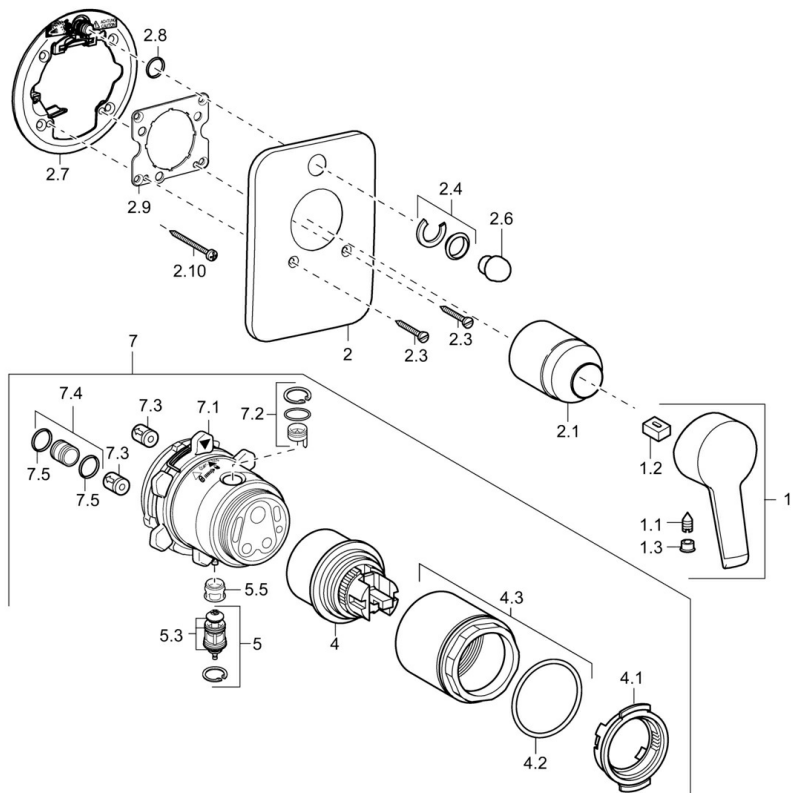

EAN: 4015474137790
static.hansa.com/49843073

- Sprcha & vana
- Jednopáková, Sada pro konečnou montáž
- Podomítková instalace
- Chrom
- Jedna ovládací páka / rukojeť, Páka se symboly teplé a studené vody
- Funkce pro nastavení maximální teploty a průtoku vody, Nastavitelný omezovač teploty vody (součástí dodávky, možnost dodatečné instalace)
- ϕ 48 mm keramická eco kartuše pro ovládání teploty a průtoku vody, Zpětný ventil (-y)
- Soft edge rozeta

Technické údaje

Technické vlastnosti

Zdroj teplé vody	max. +80°C
Pracovní tlak	0.5-10 bar
Zabezpečení proti zpětnému toku (ČSN EN 1717)	EB

Předpisy

Norma EN	EN 817
----------	--------

Náhradní díly

SP49843073

	Název	Kód
1	Páka Ukončeno	59913905
1.1	Šroub, M5x8, SW2.5	59904755
1.2	Kluzné pouzdro (osazené)	59904778
1.3	Záslepka Šedá	59912112
2	Kryt příruby Ukončeno	59912930
2.1	Krytka	59904820
2.3	Šroub, M5x25	59912881
2.4	Krytka Eko dřez	59912924
2.6	Tlačítko Ukončeno	59912931
2.7	Upevňovací část	59912889
2.8	O-kroužek, d 7.65x1.78	59902337
2.9	Upevňovací deska	59913034
2.10	Šroub, M4.5x80	59912890
4	Kartuše, 4.8 eco	59904601
4.1	Hot water limiter	59904759
4.2	O-kroužek, 50.52x1.78	59906841
4.3	Oční šroub, M50x1, SW45	59912980
5	Přepínač	59912985
5.3	Těsnící sada Ukončeno	59912997
5.5	Seat	59912229
7	Funkční jednotka Ukončeno	59912907
7	Funkční jednotka, 4.8 Ukončeno	59912899
7.1	Blind nut	59912984
7.2	Ventilů	59912986
7.3	Zpětný ventil	59905714
7.4	Připojovací šroubení, (2014-)	59913885
7.5	O-kroužek, d 14x2	59912982
N.I.	Nástavec-sada, 20 mm	59912754