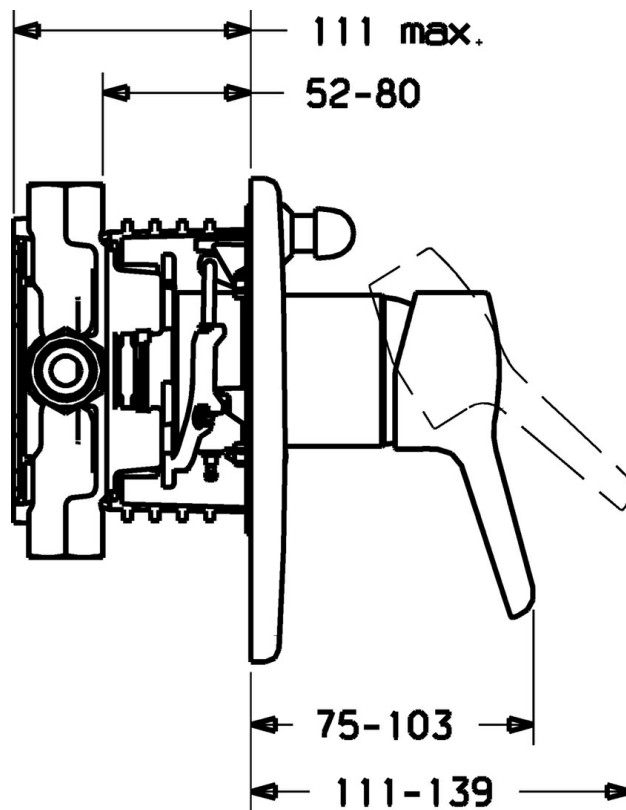

EAN: 4015474137790
static.hansa.com/49843073

- Sprcha & vana
- Jednopáková, Sada pro konečnou montáž
- Podomítková instalace
- Chrom
- Jedna ovládací páka / rukojeť, Páka se symboly teplé a studené vody
- Funkce pro nastavení maximální teploty a průtoku vody, Nastavitelný omezovač teploty vody (součástí dodávky, možnost dodatečné instalace)
- ϕ 48 mm keramická eco kartuše pro ovládání teploty a průtoku vody, Zpětný ventil (-y)
- Soft edge rozeta

Technické údaje

Technické vlastnosti

Zdroj teplé vody	max. +80°C
Pracovní tlak	0.5-10 bar
Zabezpečení proti zpětnému toku (ČSN EN 1717)	EB

Předpisy

Norma EN	EN 817
----------	--------

Náhradní díly

SP49843073

	Název	Kód
1	Páka Ukončeno	59913905
1.1	Šroub, M5x8, SW2.5	59904755
1.2	Kluzné pouzdro (osazené)	59904778
1.3	Záslepka Šedá	59912112
2	Kryt příruby Ukončeno	59912930
2.1	Krytka	59904820
2.3	Šroub, M5x25	59912881
2.4	Krytka Eko dřez	59912924
2.6	Tlačítko Ukončeno	59912931
2.7	Upevňovací část	59912889
2.8	O-kroužek, d 7.65x1.78	59902337
2.9	Upevňovací deska	59913034
2.10	Šroub, M4.5x80	59912890
4	Kartuše, 4.8 eco	59904601
4.1	Hot water limiter	59904759
4.2	O-kroužek, 50.52x1.78	59906841
4.3	Oční šroub, M50x1, SW45	59912980
5	Přepínač	59912985
5.3	Těsnící sada Ukončeno	59912997
5.5	Seat	59912229
7	Funkční jednotka Ukončeno	59912907
7	Funkční jednotka, 4.8 Ukončeno	59912899
7.1	Blind nut	59912984
7.2	Ventilů	59912986
7.3	Zpětný ventil	59905714
7.4	Připojovací šroubení, (2014-)	59913885
7.5	O-kroužek, d 14x2	59912982
N.I.	Nástavec-sada, 20 mm	59912754