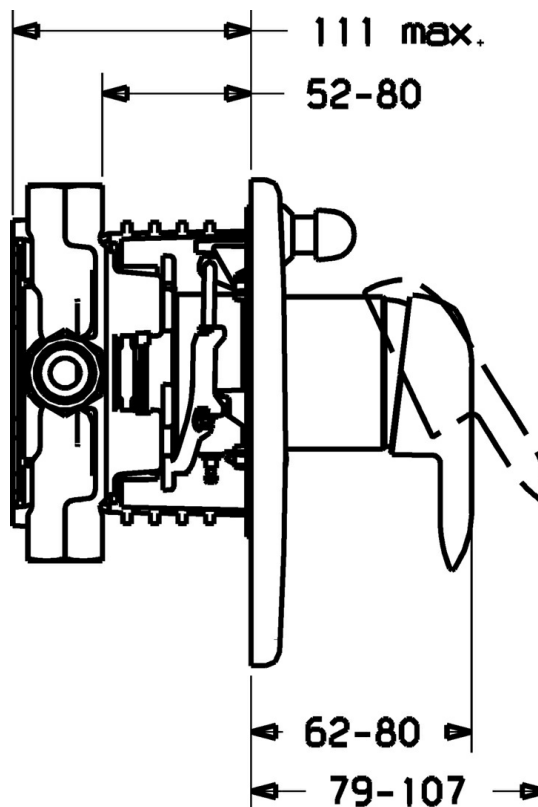

EAN: 4015474114371
static.hansa.com/49843041

- Sprcha & vana
- Jednopáková, Sada pro konečnou montáž
- Podomítková instalace
- Chrom
- Jedna ovládací páka / rukojeť, Páka se symboly teplé a studené vody
- Funkce pro nastavení maximální teploty a průtoku vody, Nastavitelný omezovač teploty vody (součástí dodávky, možnost dodatečné instalace)
- ϕ 48 mm keramická eco kartuše pro ovládání teploty a průtoku vody, Zpětný ventil (-y)
- Soft edge rozeta

Technické údaje

Technické vlastnosti

Zdroj teplé vody	max. +80°C
Pracovní tlak	0.5-10 bar
Zabezpečení proti zpětnému toku (ČSN EN 1717)	EB

Předpisy

Norma EN	EN 817
----------	---------------

Náhradní díly

SP49843041

	Název	Kód
1	Páka, (-2007) Ukončeno	59909881
1.1	Šroub, M5x8, SW2,5	59904755
1.2	Kluzné pouzdro (osazené)	59904778
1.3	Plug, hot/cold	59906705
2	Kryt příruby Ukončeno	59912930
2.1	Krytka	59904820
2.3	Šroub, M5x25	59912881
2.4	Krytka Eko dřez	59912924
2.6	Tlačítko Ukončeno	59912931
2.7	Upevňovací část	59912889
2.8	O-kroužek, d 7.65x1.78	59902337
2.9	Upevňovací deska	59913034
2.10	Šroub, M4.5x80	59912890
4	Kartuše, 4.8 eco	59904601
4.1	Hot water limiter	59904759
4.2	O-kroužek, 50.52x1.78	59906841
4.3	Oční šroub, M50x1, SW45	59912980
5	Přepínač	59912985
5.3	Těsnící sada Ukončeno	59912997
5.5	Seat	59912229
7	Funkční jednotka, 4.8 Ukončeno	59912899
7	Funkční jednotka Ukončeno	59912907
7.1	Blind nut	59912984
7.2	Ventilů	59912986
7.3	Zpětný ventil	59905714
7.4	Připojovací šroubení, (2014-)	59913885
7.5	O-kroužek, d 14x2	59912982
N.I.	Nástavec-sada, 20 mm	59912754