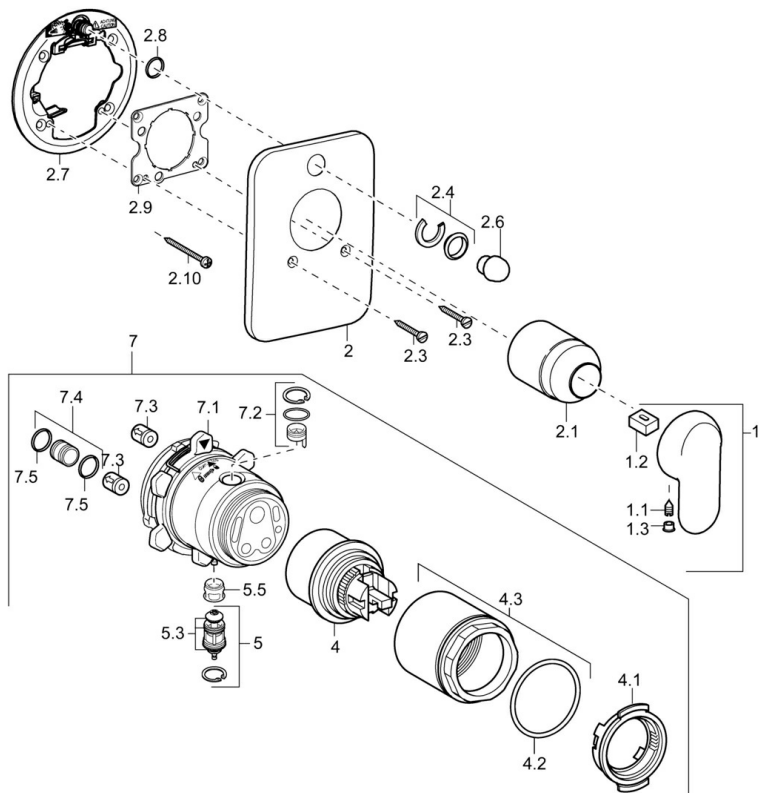

EAN: 4015474114371
static.hansa.com/49843041

- Sprcha & vana
- Jednopáková, Sada pro konečnou montáž
- Podomítková instalace
- Chrom
- Jedna ovládací páka / rukojeť, Páka se symboly teplé a studené vody
- Funkce pro nastavení maximální teploty a průtoku vody, Nastavitelný omezovač teploty vody (součástí dodávky, možnost dodatečné instalace)
- ϕ 48 mm keramická eco kartuše pro ovládání teploty a průtoku vody, Zpětný ventil (-y)
- Soft edge rozeta

Technické údaje

Technické vlastnosti

Zdroj teplé vody	max. +80°C
Pracovní tlak	0.5-10 bar
Zabezpečení proti zpětnému toku (ČSN EN 1717)	EB

Předpisy

Norma EN	EN 817
----------	---------------

Náhradní díly

SP49843041

	Název	Kód
1	Páka, (-2007) Ukončeno	59909881
1.1	Šroub, M5x8, SW2,5	59904755
1.2	Kluzné pouzdro (osazené)	59904778
1.3	Plug, hot/cold	59906705
2	Kryt příruby Ukončeno	59912930
2.1	Krytka	59904820
2.3	Šroub, M5x25	59912881
2.4	Krytka Eko dřez	59912924
2.6	Tlačítko Ukončeno	59912931
2.7	Upevňovací část	59912889
2.8	O-kroužek, d 7.65x1.78	59902337
2.9	Upevňovací deska	59913034
2.10	Šroub, M4.5x80	59912890
4	Kartuše, 4.8 eco	59904601
4.1	Hot water limiter	59904759
4.2	O-kroužek, 50.52x1.78	59906841
4.3	Oční šroub, M50x1, SW45	59912980
5	Přepínač	59912985
5.3	Těsnící sada Ukončeno	59912997
5.5	Seat	59912229
7	Funkční jednotka, 4.8 Ukončeno	59912899
7	Funkční jednotka Ukončeno	59912907
7.1	Blind nut	59912984
7.2	Ventilů	59912986
7.3	Zpětný ventil	59905714
7.4	Připojovací šroubení, (2014-)	59913885
7.5	O-kroužek, d 14x2	59912982
N.I.	Nástavec-sada, 20 mm	59912754