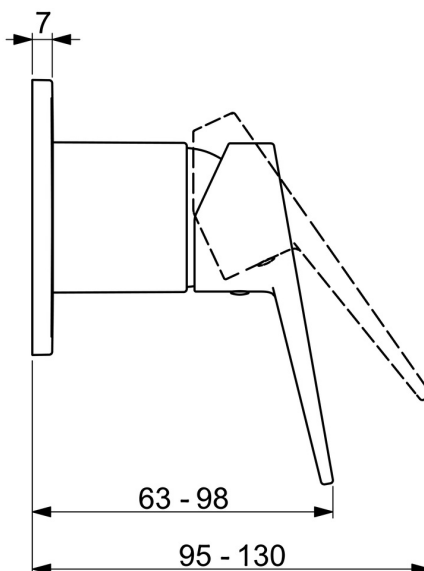

EAN: 4057304011597
static.hansa.com/49779005

- Riešenia pre sprchy
- Jednopáková, Sada pre konečnú montáž
- Podomietková inštalácia
- Chróm
- Jedna ovládacia páka / rukovät, Páka so symbolom teplej a studenej vody
- Štvorcová rozeta

Technické údaje

Technické vlastnosti

Dodávka teplej vody	max. +80°C
Pracovný tlak	1-10 bar

Predpisy

Norma EN	EN 817
----------	---------------

Schválenia a Prehlásenia

Vyhlásenie o zhode	DoC
--------------------	------------

Náhradné diely

SP49779003

	Názov	Kód
01	Ovládacía rukoväť	59913911
01	Ovládacía rukoväť	59913910
02	Ružice	59912511
03	Krycí diel, 90x90 mm	59914735
03	Krycí diel, 110x130 mm	59914736