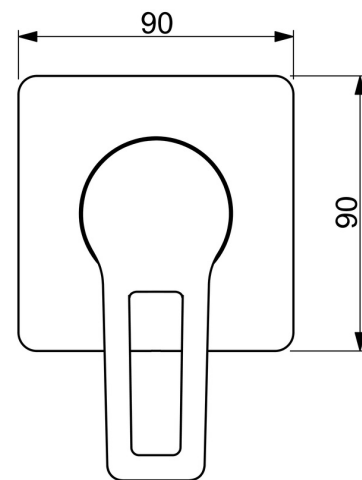

EAN: 4057304011597
static.hansa.com/49779005

- Riešenia pre sprchy
- Jednopáková, Sada pre konečnú montáž
- Podomietková inštalácia
- Chróm
- Jedna ovládacia páka / rukovät, Páka so symbolom teplej a studenej vody
- Štvorcová rozeta

Technické údaje

Technické vlastnosti

Dodávka teplej vody	max. +80°C
Pracovný tlak	1-10 bar

Predpisy

Norma EN	EN 817
----------	---------------

Schválenia a Prehlásenia

Vyhlásenie o zhode	DoC
--------------------	------------

Náhradné diely

SP49779003

	Názov	Kód
01	Ovládacía rukoväť	59913911
01	Ovládacía rukoväť	59913910
02	Ružice	59912511
03	Krycí diel, 90x90 mm	59914735
03	Krycí diel, 110x130 mm	59914736