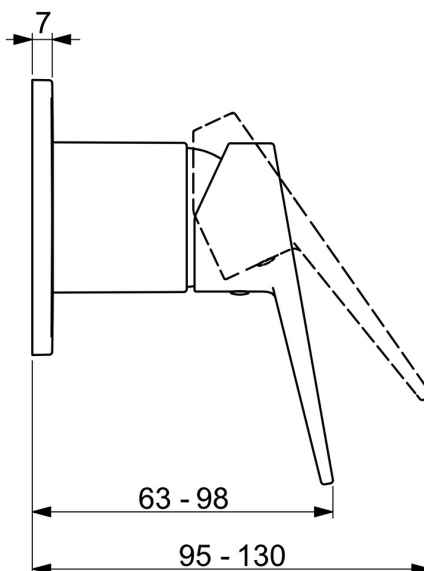

EAN: 4057304011597  
[static.hansa.com/49779005](https://static.hansa.com/49779005)

- Douche oplossingen
- Eengreeps, Afbouwset
- Wandmontage voor inbouwunit
- Chroom
- Eengreeps bediend, Hendel met warm-koud-aanduiding
- Vierkante rozet

### Technische eigenschappen

Warmwatertoevoer	<b>max. +80°C</b>
Werkdruk	<b>1-10 bar</b>